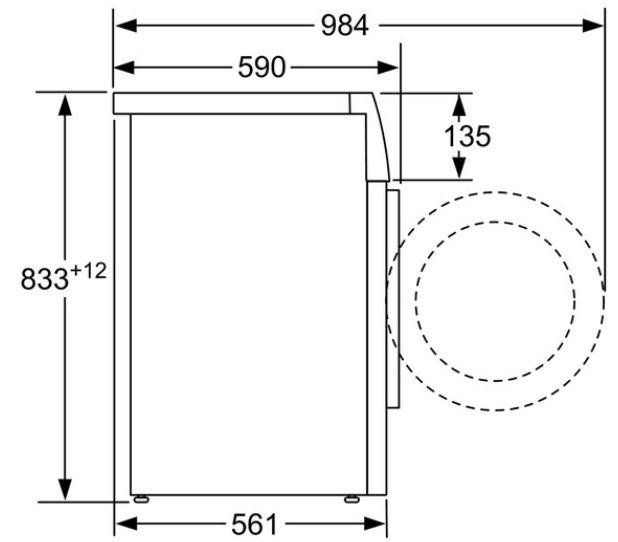

Verfügbare Farbvarianten

Technische Daten

Ausstattungsmerkmale

Bauform : Standgerät
 Höhe für Unterbau (mm) : 850
 Abmessungen des Gerätes : 850 x 600 x 560
 Nettogewicht (kg) : 68.000
 Anschlusswert (W) : 2300
 Absicherung (A) : 10
 Spannung (V) : 220-240
 Frequenz (Hz) : 50
 Approbationszertifikate : CE, VDE
 Länge Netzkabel (cm) : 160
 Waschwirkungsklasse : A
 Gehäusefarbe/-material : weiß
 Türanschlag : Links
 Trommelvolumen (l) : 42
 Rollen : Nein

Verbrauchs- und Anschlusswerte

Marke : Bosch
 Internationale Bestellbezeichnung : WAB28221
 Füllmenge Baumwolle (kg) - neu (2010/30/EC) : 6.0
 Energieeffizienzklasse - neu (2010/30/EC) : A+++
 Jährliche Energieverbrauch (kWh/annum) - neu (2010/30/EC) : 153.00
 Leistungsaufnahme im Aus-Zustand - neu (2010/30/EC) (W) : 0.15
 Leistungsaufnahme im unausgeschalteten Zustand - neu (2010/30/EC) (W) : 1.27
 Jährliche Wasserverbrauch (l/annum) - neu (2010/30/EC) : 10560
 Schleudereffizienzklasse : B
 Maximale Schleuderdrehzahl (rpm) - neu (2010/30/EC) : 1400
 Durchschn. Waschzeit Baumwolle 40°C (Teilbeladung) min - neu (2010/30/EC) : 270
 Durchschn. Waschzeit Baumwolle 60°C (volle Beladung) min - neu (2010/30/EC) : 270
 Durchschn. Waschzeit Baumwolle 60°C (Teilbeladung) min - neu (2010/30/EC) : 270
 Schalleistung Waschen dB(A) re 1 pW : 59
 Schalleistung Schleudern dB(A) re 1 pW : 77

BOSCH

WAB28221
Serie 2
Waschvollautomat

Maße in mm

Maße in mm