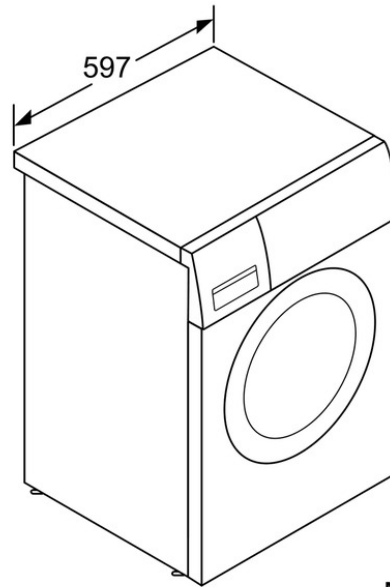

Verfügbare Farbvarianten

Technische Daten

Ausstattungsmerkmale

Bauform : Standgerät
 Höhe für Unterbau (mm) : 850
 Abmessungen des Gerätes : 850 x 600 x 560
 Nettogewicht (kg) : 68.000
 Anschlusswert (W) : 2300
 Absicherung (A) : 10
 Spannung (V) : 220-240
 Frequenz (Hz) : 50
 Approbationszertifikate : CE, VDE
 Länge Netzkabel (cm) : 160
 Waschwirkungsklasse : A
 Gehäusefarbe/-material : weiß
 Türanschlag : Links
 Trommelvolumen (l) : 42
 Rollen : Nein

BOSCH

WAB28221
Serie 2
Waschvollautomat

Maße in mm

Maße in mm