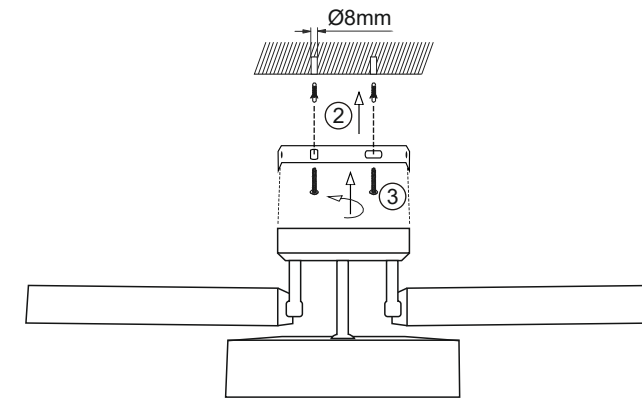

# LeuchtenDirekt

996794 - FRAME

- DE
- GB
- FR
- BG
- CZ
- DK
- EL
- ES
- ET
- FI
- HR
- HU
- IT
- LT
- LV
- NL
- NO
- PL
- PT
- RO
- RU
- SK
- SL
- SR
- SV
- TR

996794

230V/50Hz~  
4x E27 / 60W

2x  2x 

2

3