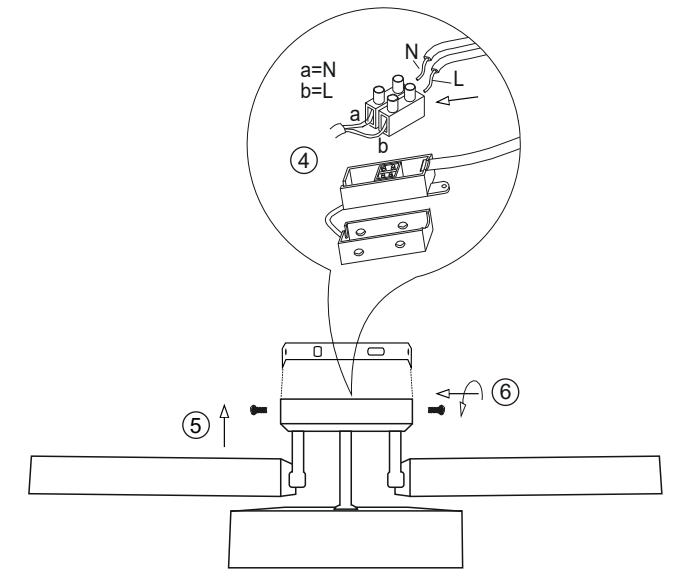

# LeuchtenDirekt

996794 - FRAME

- DE
- GB
- FR
- BG
- CZ
- DK
- EL
- ES
- ET
- FI
- HR
- HU
- IT
- LT
- LV
- NL
- NO
- PL
- PT
- RO
- RU
- SK
- SL
- SR
- SV
- TR

996794

230V/50Hz~  
4x E27 / 60W

2x  2x 

2

3