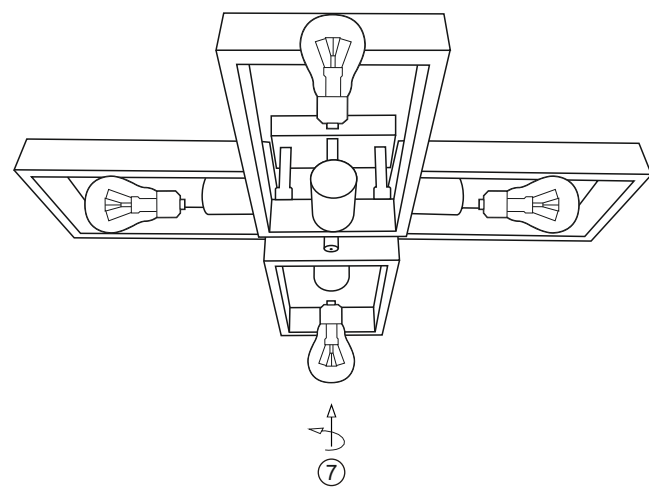

# LeuchtenDirekt

996794 - FRAME

- DE
- GB
- FR
- BG
- CZ
- DK
- EL
- ES
- ET
- FI
- HR
- HU
- IT
- LT
- LV
- NL
- NO
- PL
- PT
- RO
- RU
- SK
- SL
- SR
- SV
- TR

996794

230V/50Hz~  
4x E27 / 60W

2x  2x 

2

3