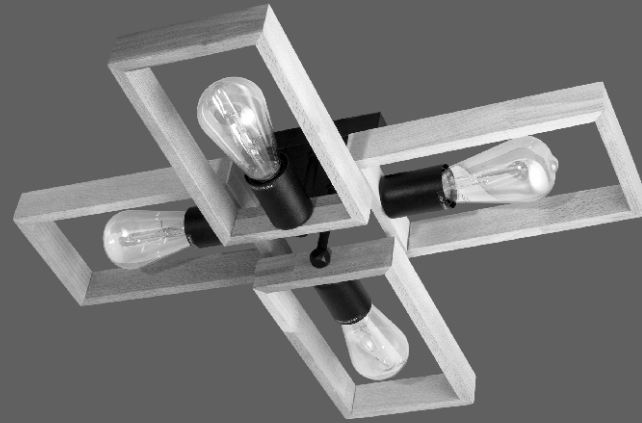

# LeuchtenDirekt

996794 - FRAME

- DE
- GB
- FR
- BG
- CZ
- DK
- EL
- ES
- ET
- FI
- HR
- HU
- IT
- LT
- LV
- NL
- NO
- PL
- PT
- RO
- RU
- SK
- SL
- SR
- SV
- TR

996794

230V/50Hz~  
4x E27 / 60W

2x  2x 

2

3