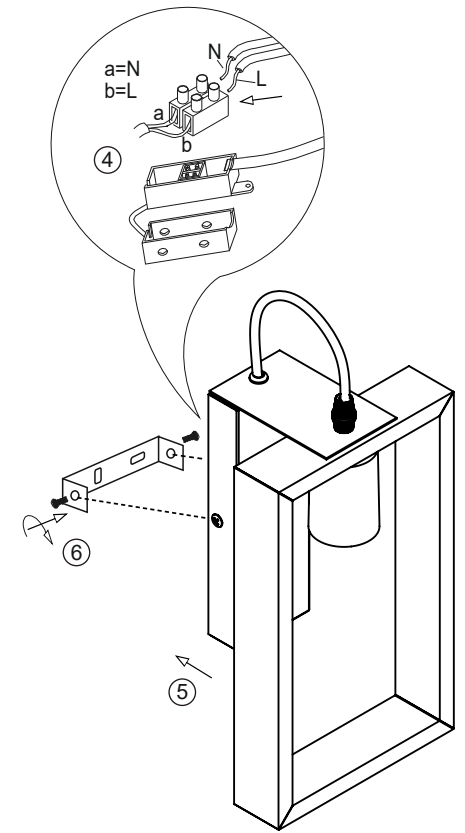

LeuchtenDirekt

996645 - FRAME

- DE
- GB
- FR
- BG
- CZ
- DK
- EL
- ES
- ET
- FI
- HR
- HU
- IT
- LT
- LV
- NL
- NO
- PL
- PT
- RO
- RU
- SK
- SL
- SR
- SV
- TR

996645

230V/50Hz~
1x E27 / 60W

2x 2x

2

3