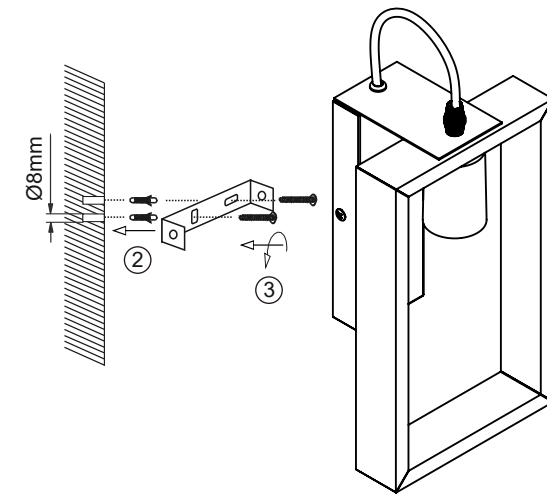

LeuchtenDirekt

996645 - FRAME

- DE
- GB
- FR
- BG
- CZ
- DK
- EL
- ES
- ET
- FI
- HR
- HU
- IT
- LT
- LV
- NL
- NO
- PL
- PT
- RO
- RU
- SK
- SL
- SR
- SV
- TR

996645

230V/50Hz~
1x E27 / 60W

2x 2x

2

3