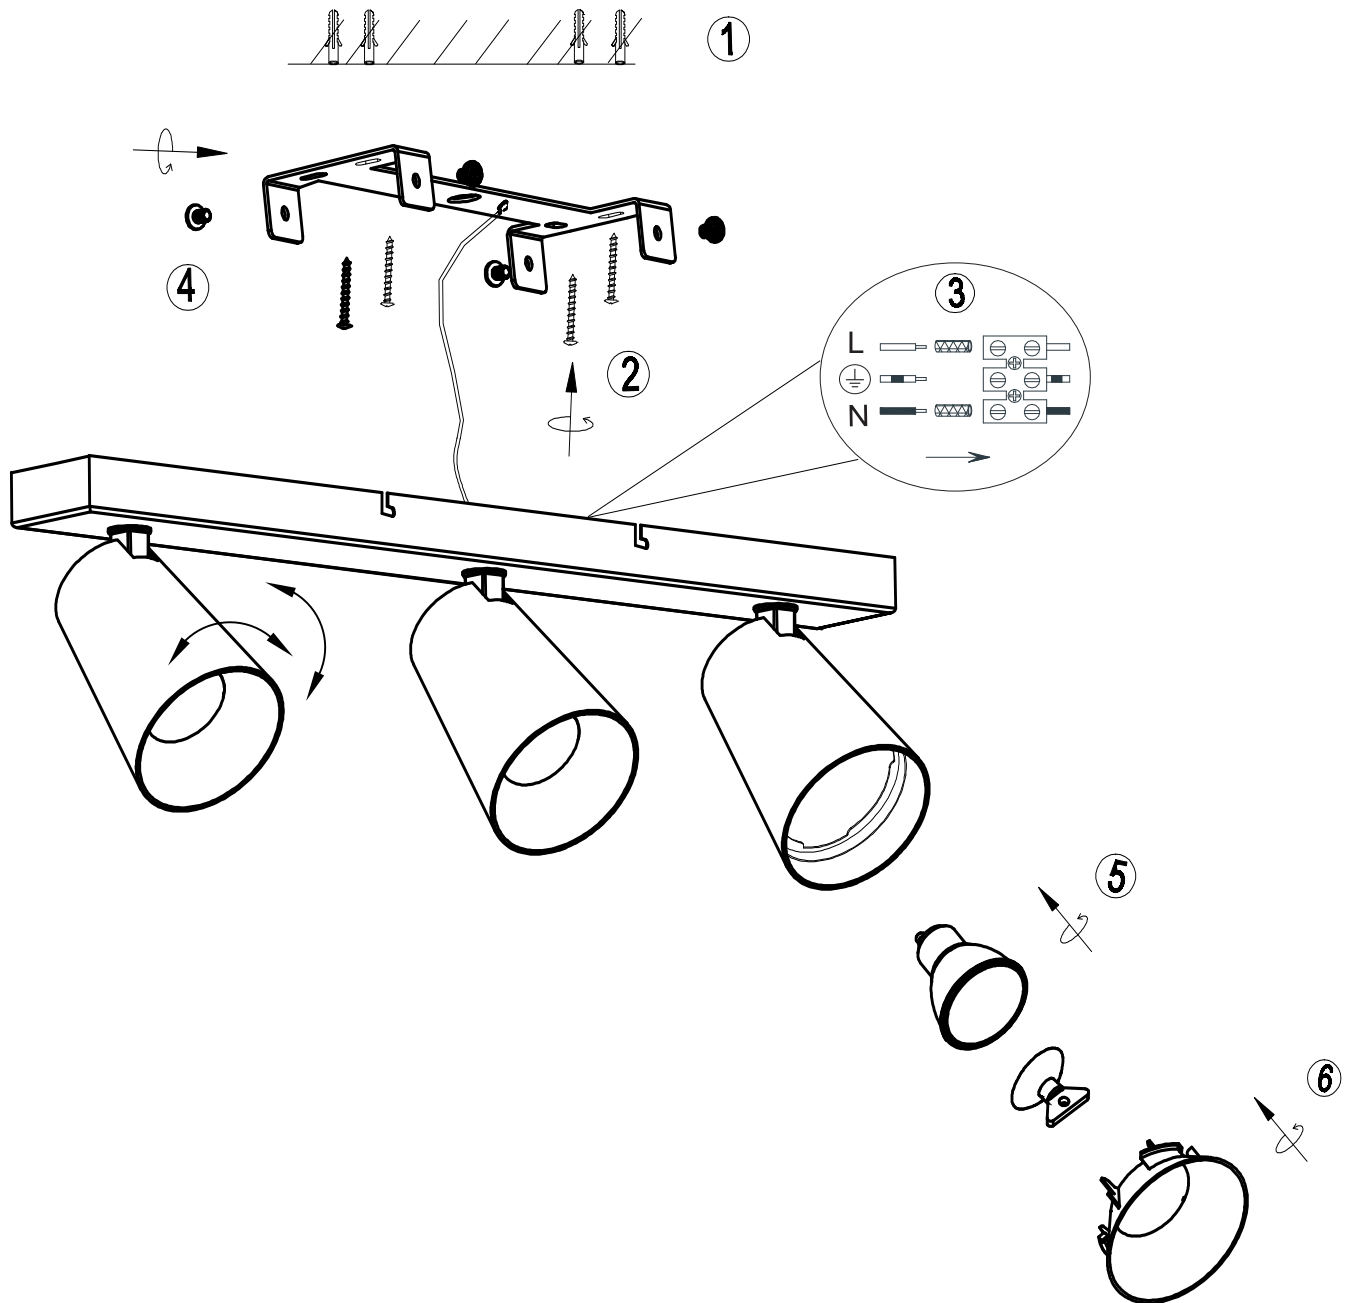

(SR) UPOZORENJE!

Prije početka montaže, pažljivo pročitajte sigurnosne upute!

(UK) ПОПЕРЕДЖЕННЯ!

Перед розбиранням, будь ласка, уважно прочитайте інструкції з техніки безпеки!

230V ~ 50Hz, 3x GU10/max.10W