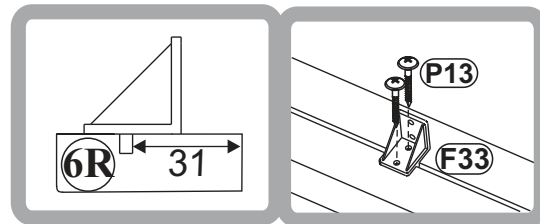

WOODY

X4L -- 901

B - 814mm
H - 1046mm
T - 370mm

C 1/1

1

2

3

4