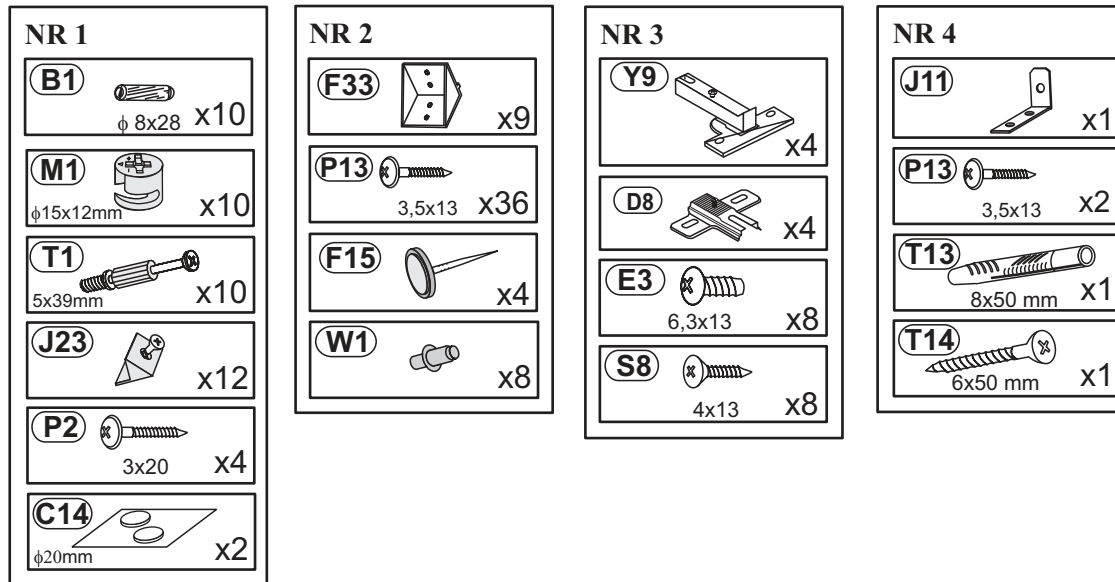

WOODY

X4L -- 901

B - 814mm
H - 1046mm
T - 370mm

C 1/1

1

2

3

4

5

6

7

8

9

10

11

12

13

14

15

16

17

18

19

20