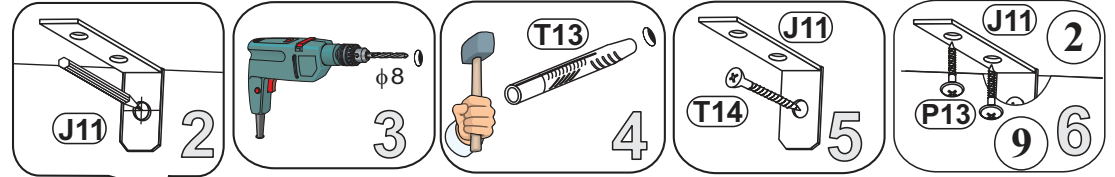

WOODY

X4L -- 901

B - 814mm
H - 1046mm
T - 370mm

C 1/1

1

2

3

4

13

14

15

16

17

18

19

20