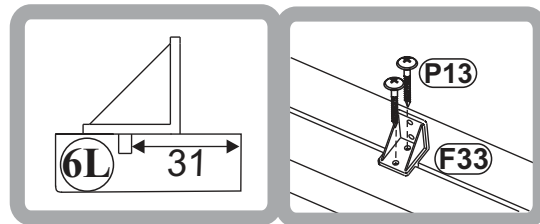

WOODY

X4L -- 901

B - 814mm
H - 1046mm
T - 370mm

C 1/1

1

2

3

4