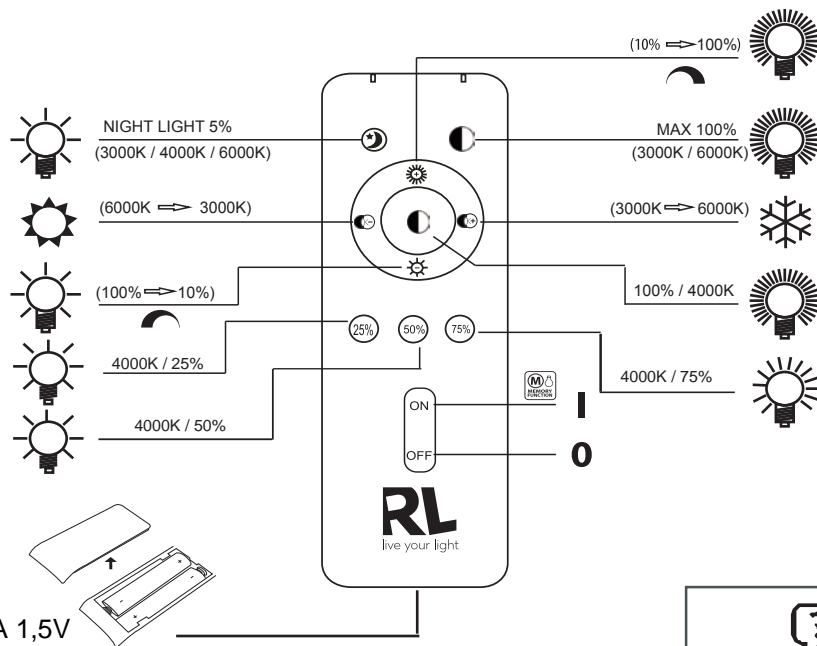

(SR) UPOZORENJE!

Prije početka montaže, pažljivo pročitajte sigurnosne upute!

230V~50Hz, 1 x LED 22.5W

reality-leuchten.de/
R67045800