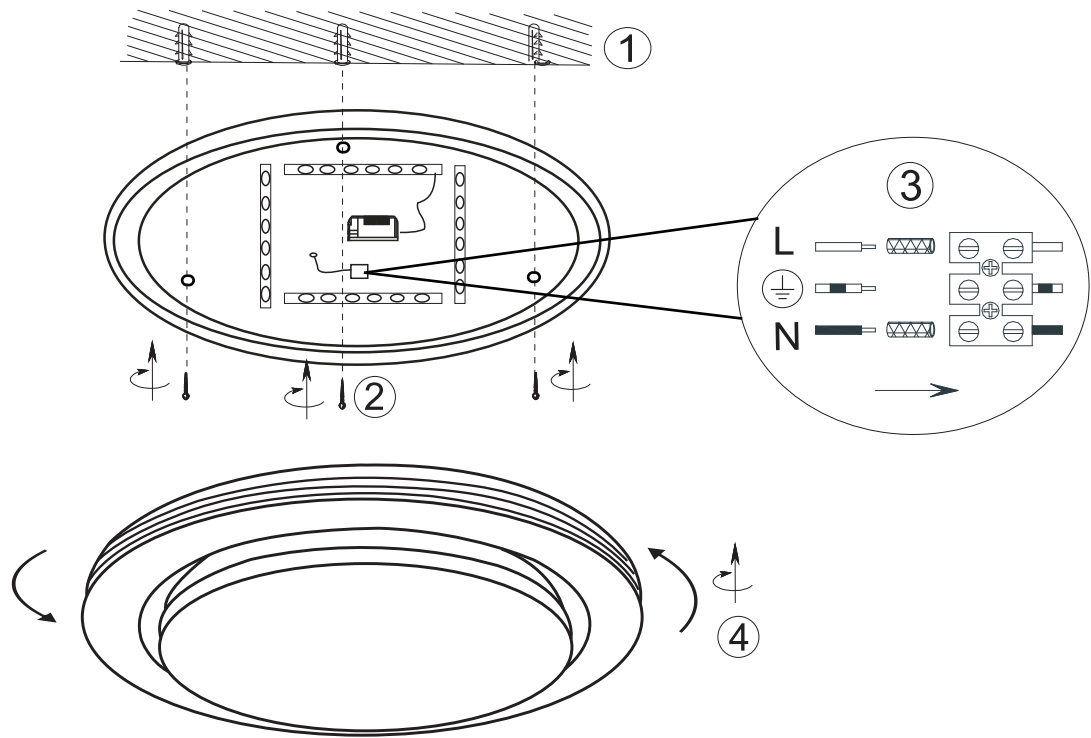

(SR) UPOZORENJE!

Prije početka montaže, pažljivo pročitajte sigurnosne upute!

230V~50Hz, 1 x LED 22.5W

reality-leuchten.de/
R67045800