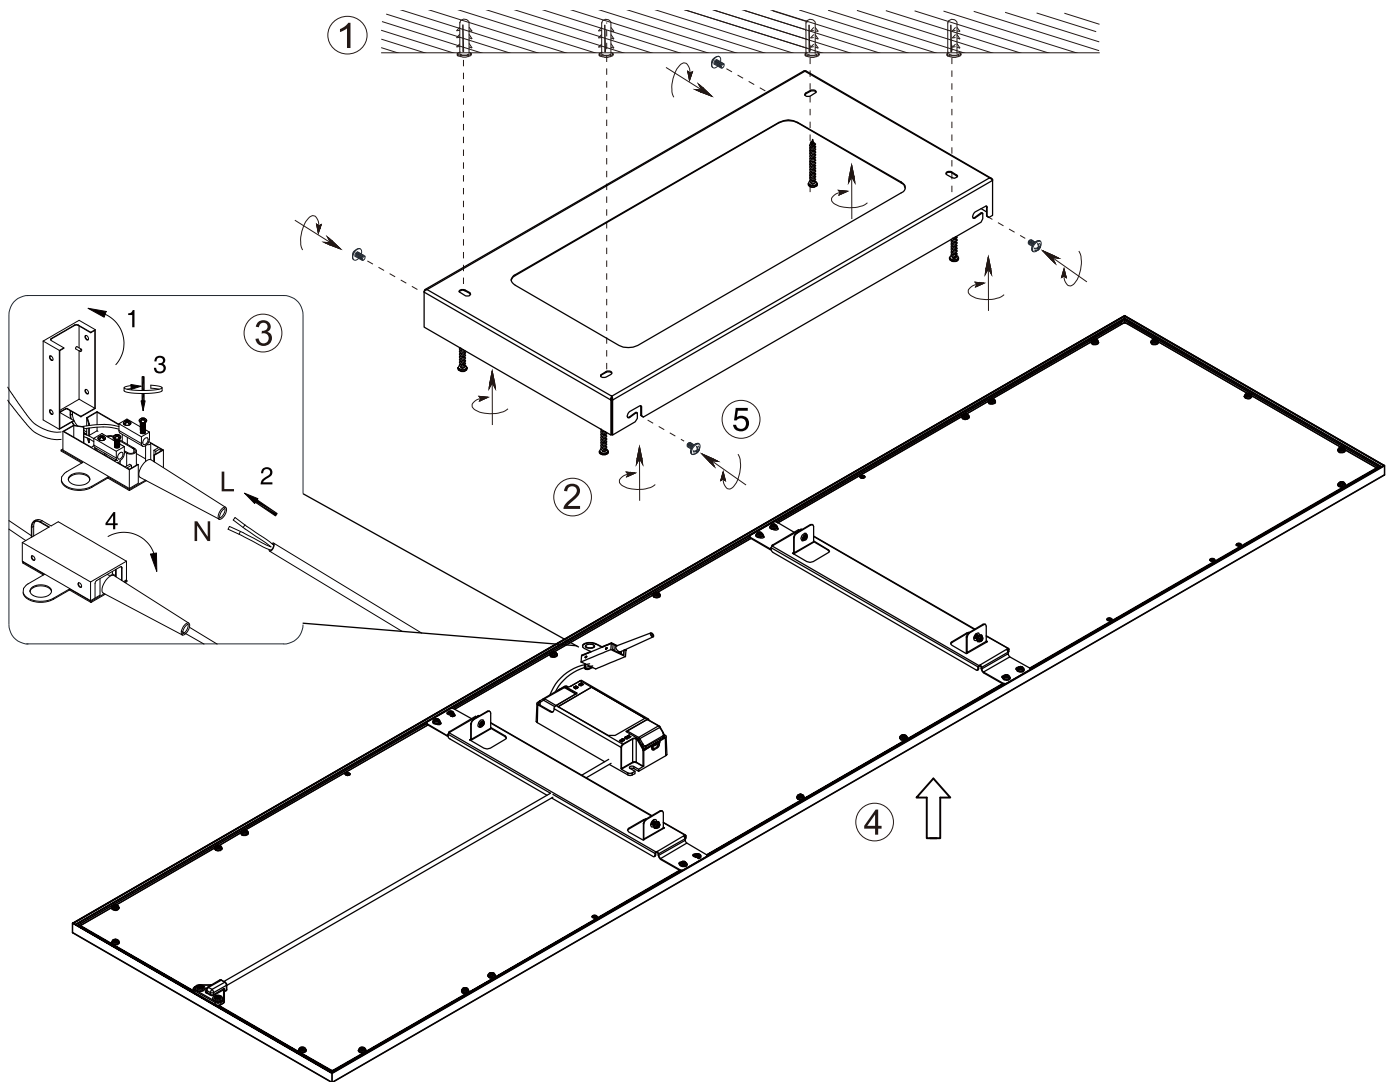

(SR) UPOZORENJE!

Prije početka montaže, pažljivo pročitajte sigurnosne upute!

230V~50Hz, 1 x LED 34W

reality-leuchten.de/
R62321232