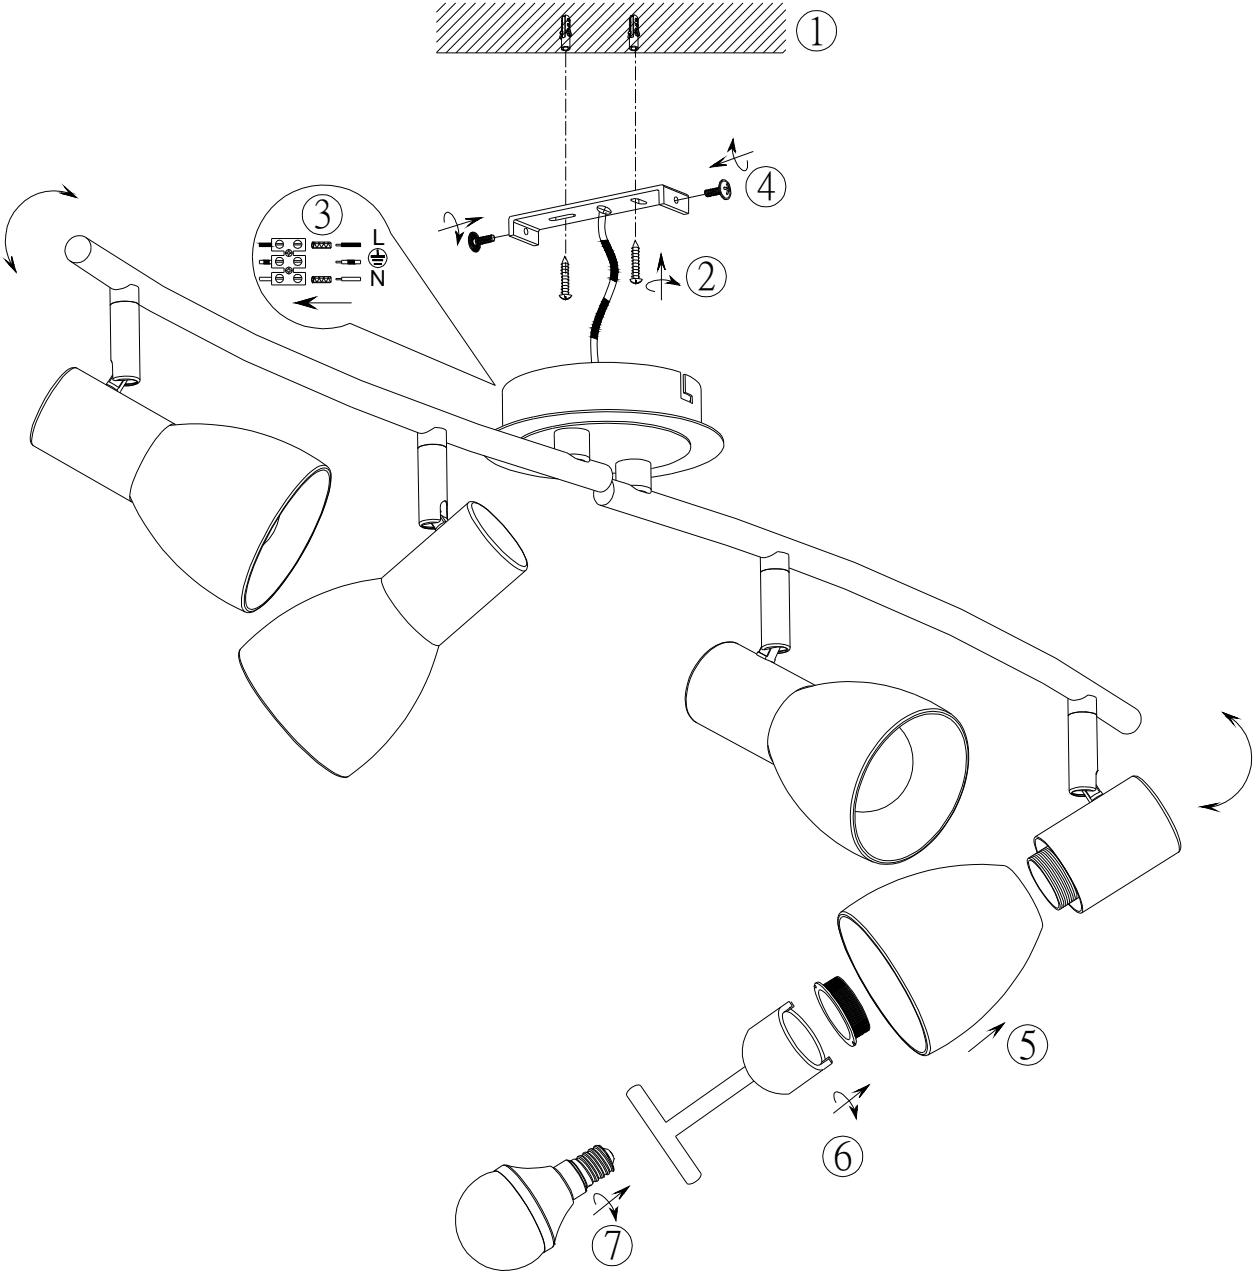

Art.-Nr.:8710104XX

230V~50Hz
4 x E14 / max.40W