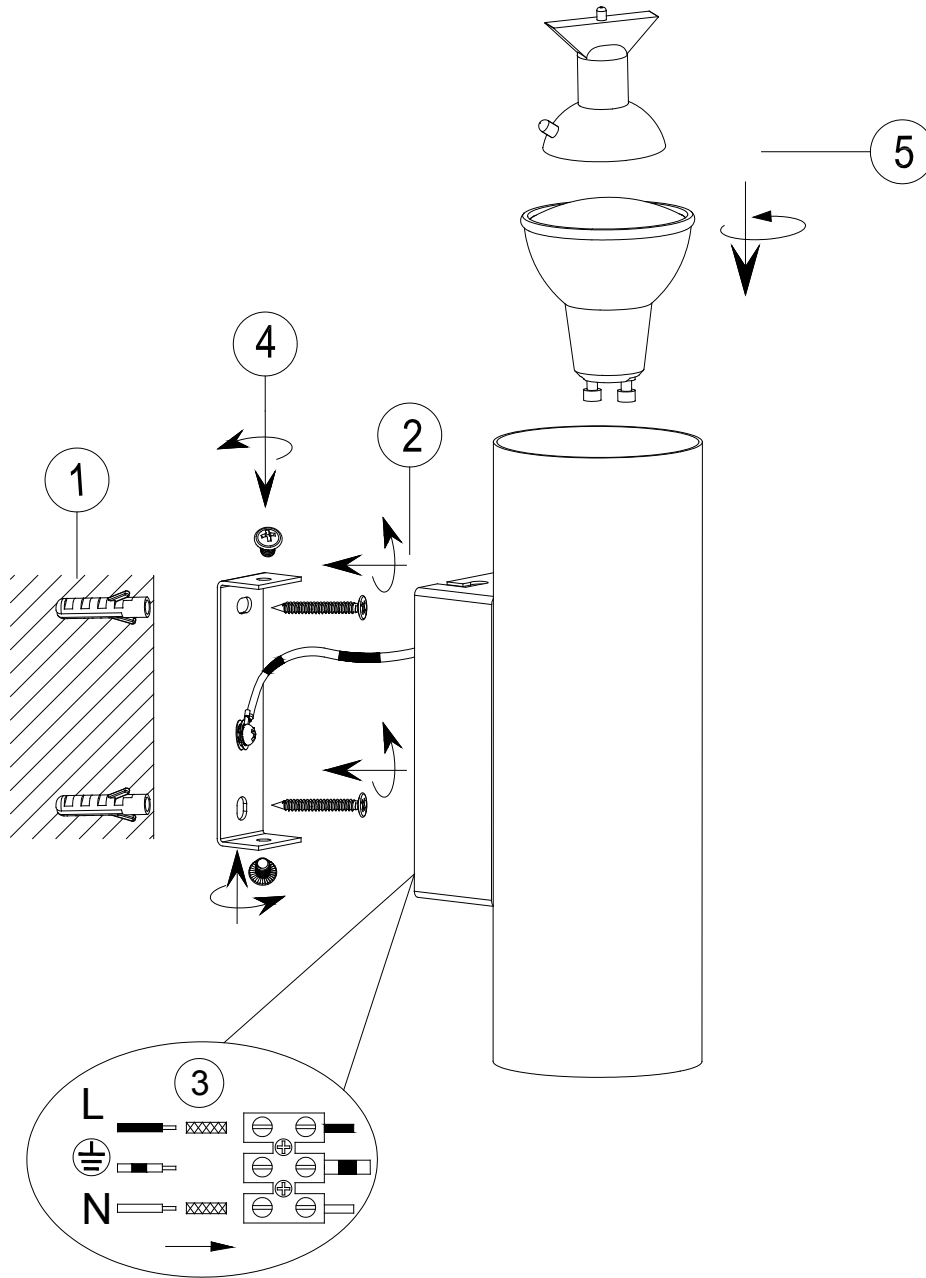

(SR) UPOZORENJE!

Prije početka montaže, pažljivo pročitajte sigurnosne upute!

230V~50Hz
2 x GU10/ max.35W

trio-lighting.com/
212400201