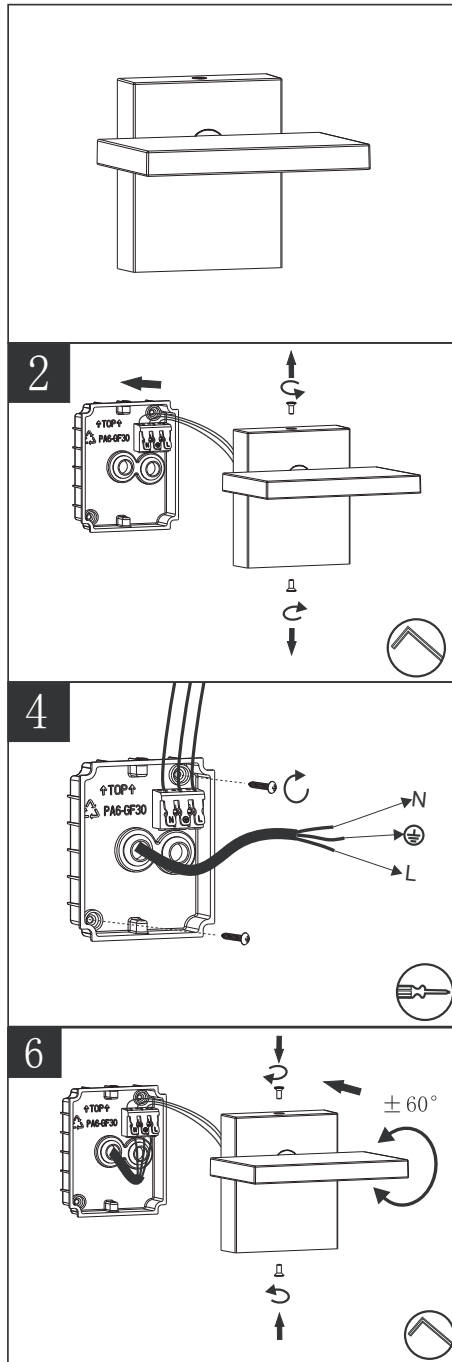

(SR) UPOZORENJE!

Prije početka montaže, pažljivo pročitajte sigurnosne upute!

230V~50Hz, 1 x LED / 8W

trio-lighting.com/
226360142