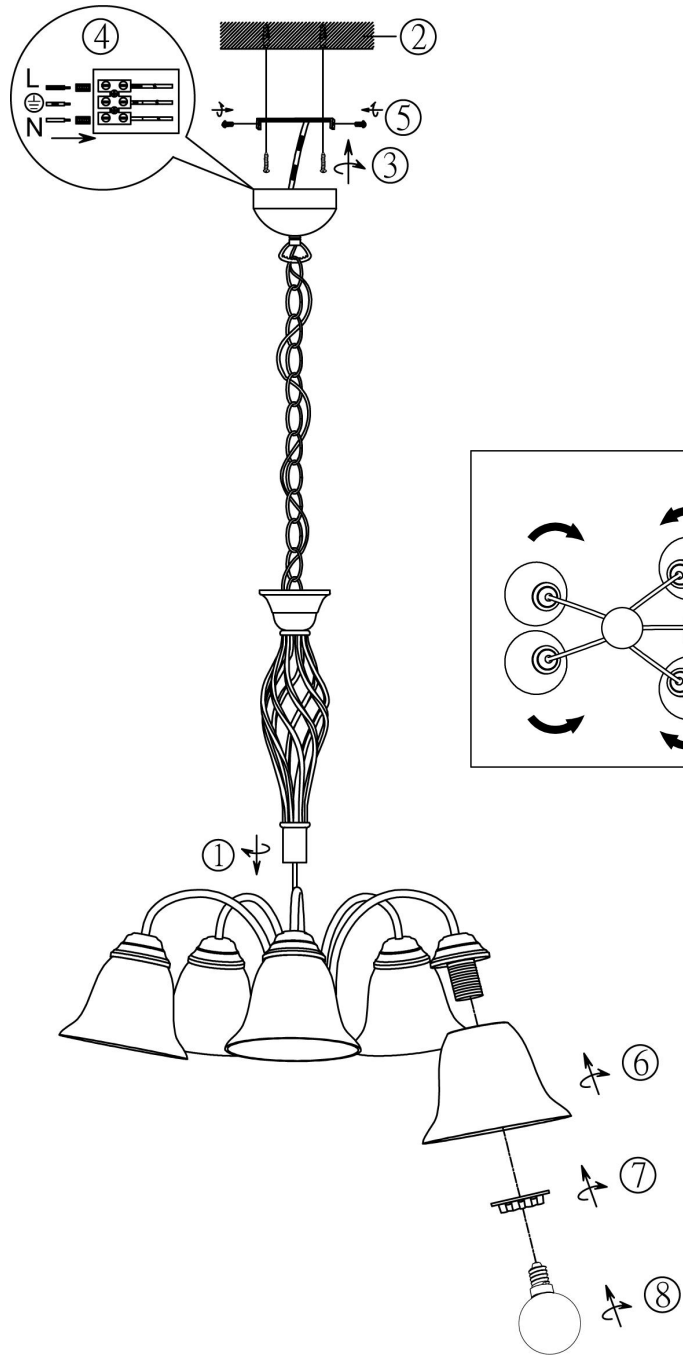

(SR) UPOZORENJE!

Prije početka montaže, pažljivo pročitajte sigurnosne upute!

230V ~ 50Hz, 5x E14 / max. 40W

trio-lighting.com /
101000524