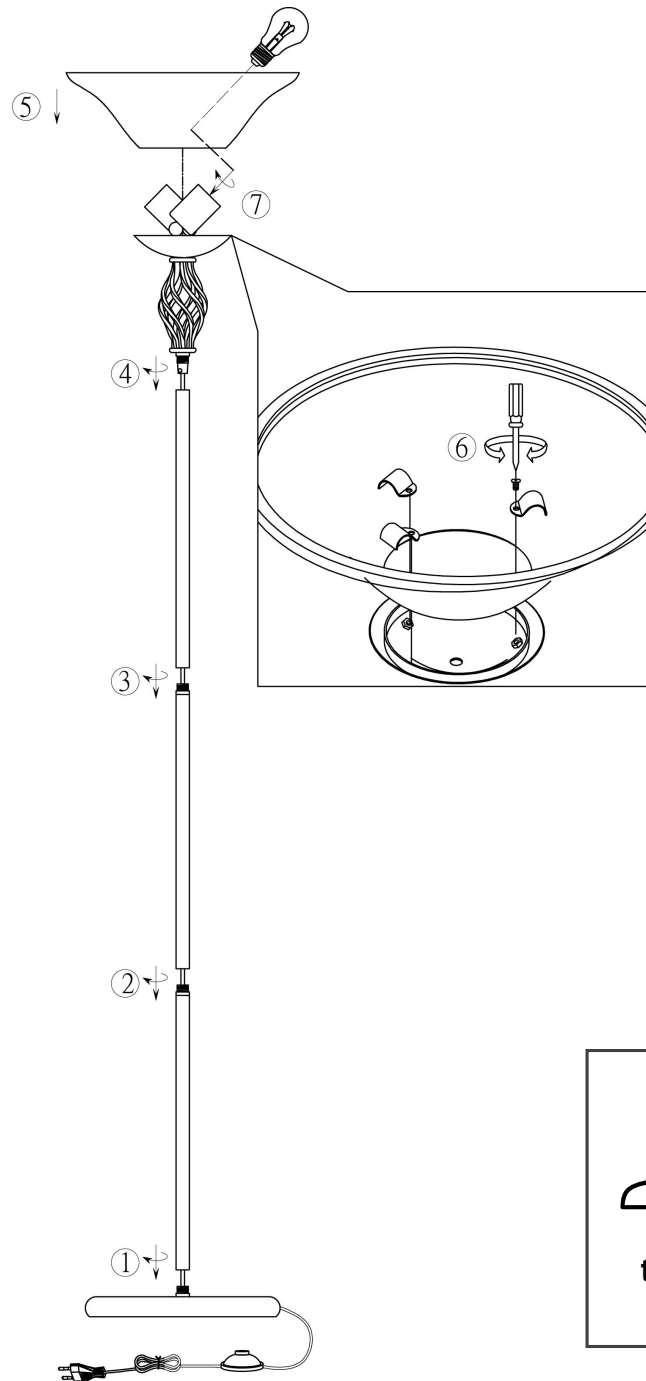

(SR) UPOZORENJE!

Prije početka montaže, pažljivo pročitajte sigurnosne upute!

[trio-lighting.com /](http://trio-lighting.com/)
401000224

230V ~ 50Hz, 2 x E27 / max. 60W