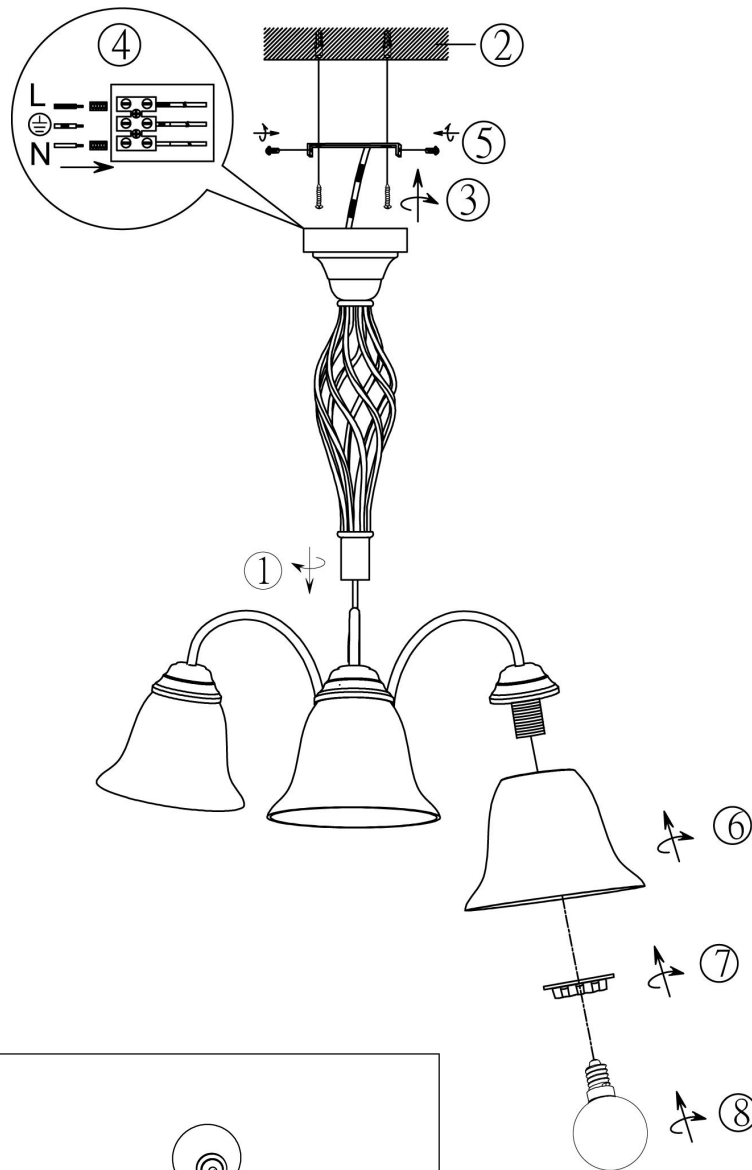

(SR) UPOZORENJE!

Prije početka montaže, pažljivo pročitajte sigurnosne upute!

trio-lighting.com /
601000324

230V ~ 50Hz, 3x E14 / max. 40W