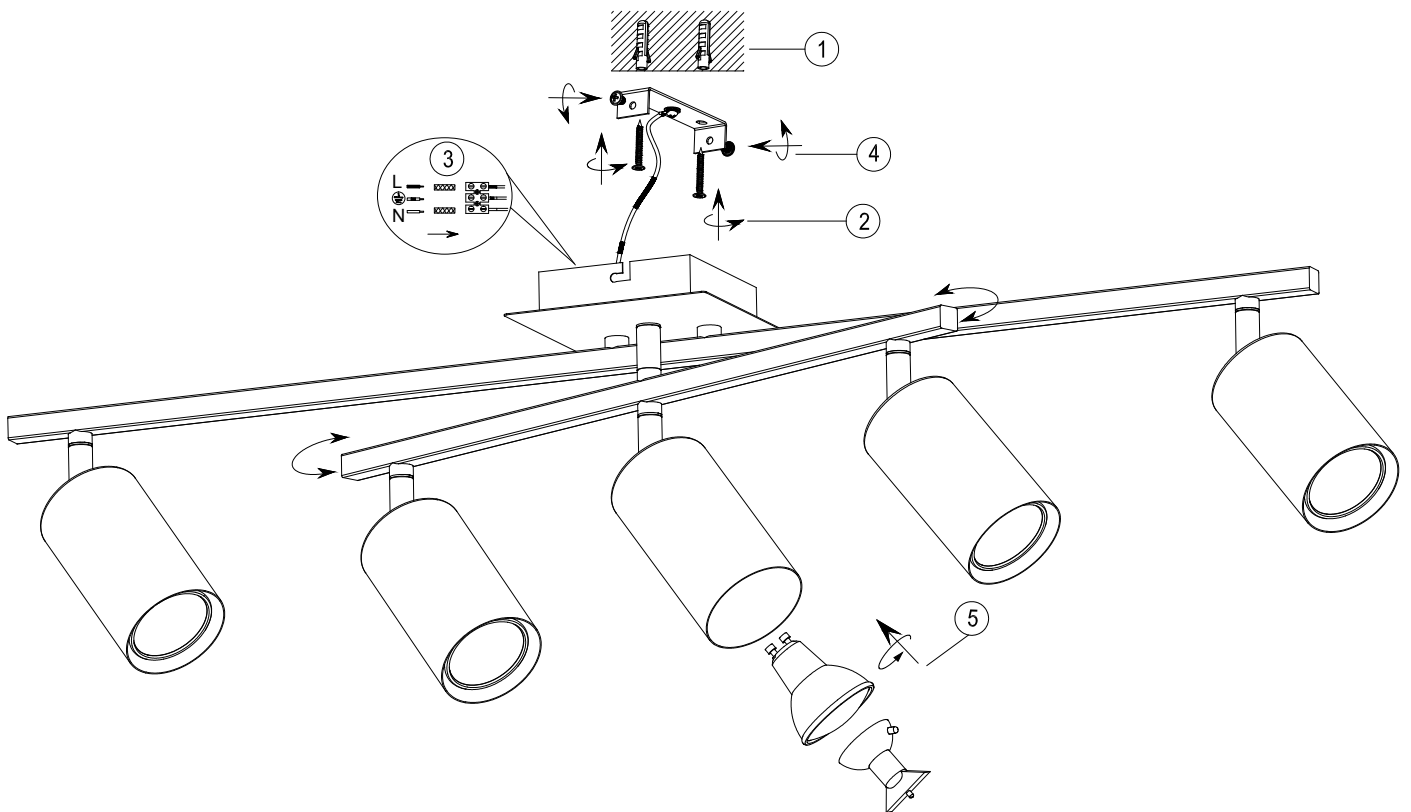

(SR) UPOZORENJE!

Prije početka montaže, pažljivo pročitajte sigurnosne upute!

230V~50Hz
5 x GU10 / max 35W

trio-lighting.com/
612400501