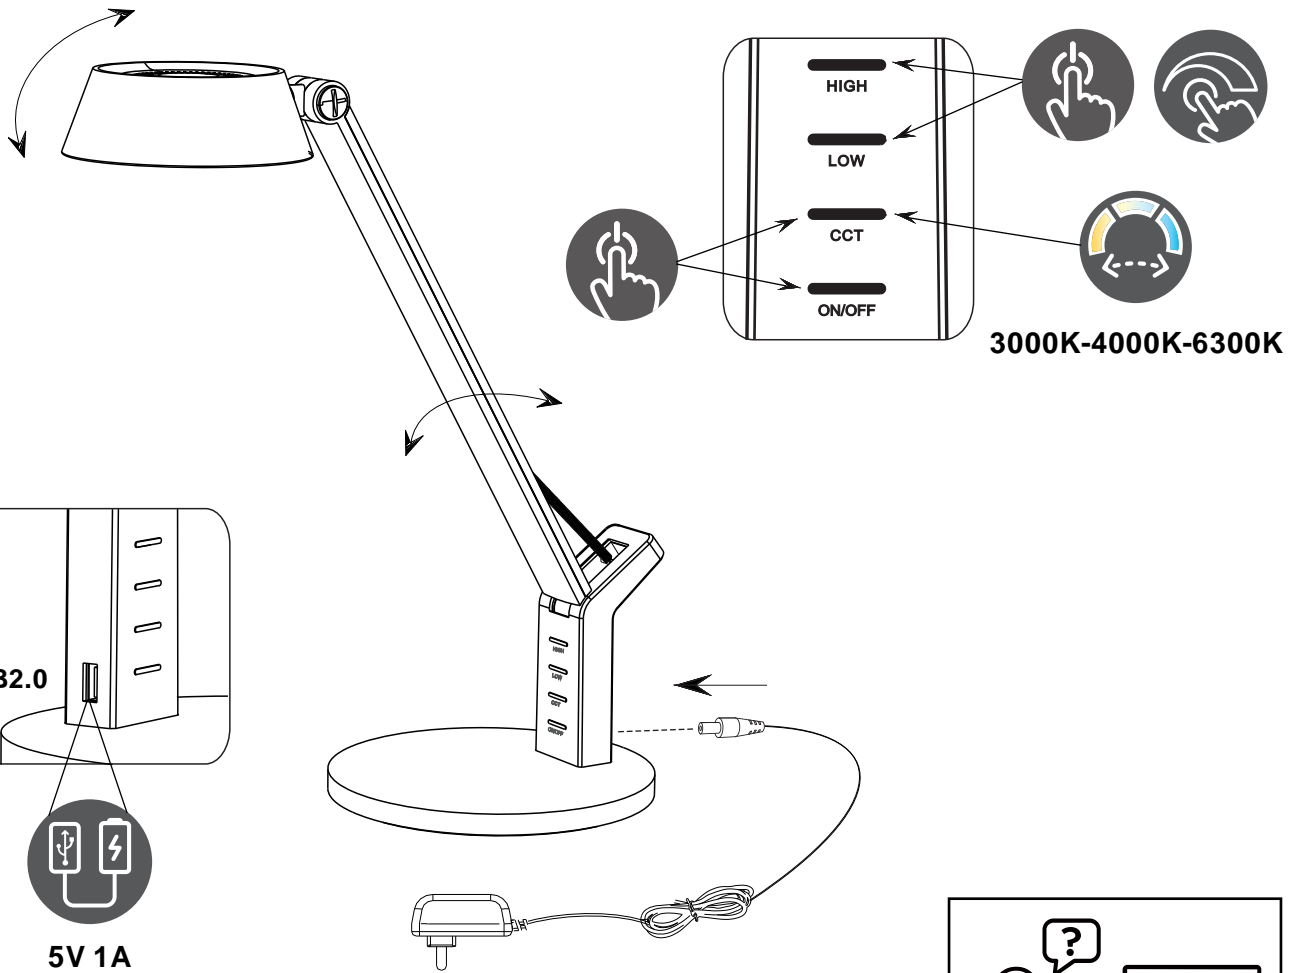

(SR) UPOZORENJE!

Prije početka montaže, pažljivo pročitajte sigurnosne upute!

230V~ 50Hz, 1 x LED 5W

trio-lighting.com/
 523090131