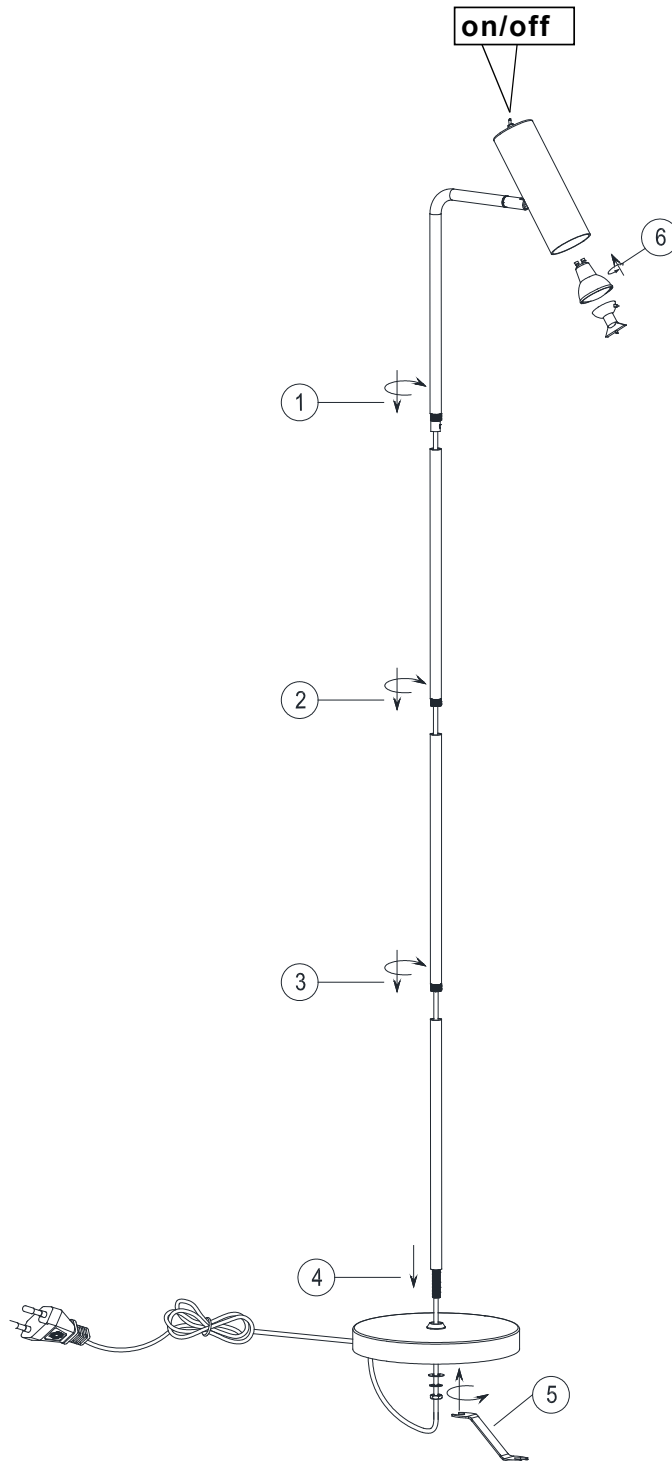

(SR) UPOZORENJE!

Prije početka montaže, pažljivo pročitajte sigurnosne upute!

230V~50Hz
1 x GU10 / max.5W

trio-lighting.com/
412400107