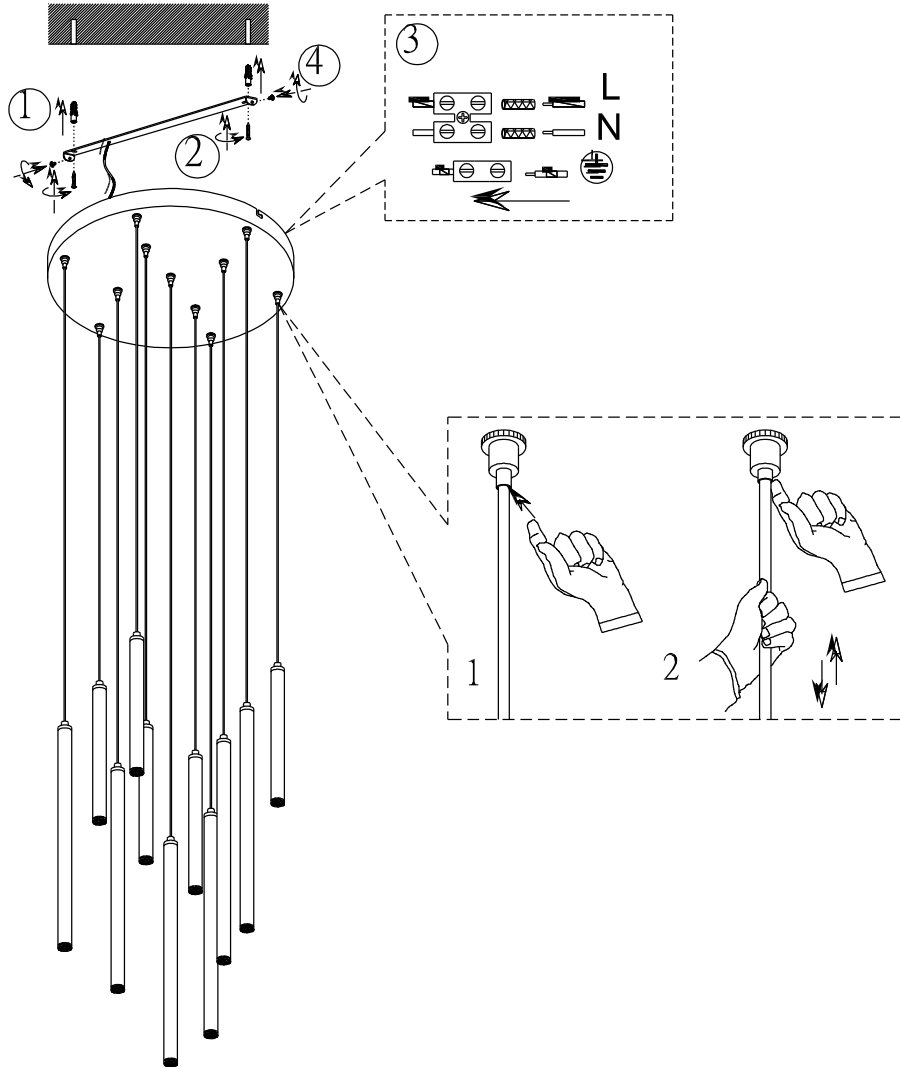

(SR) UPOZORENJE!

Prije početka montaže, pažljivo pročitajte sigurnosne upute!

230V~50Hz
11 x LED / 2.5W

trio-lighting.com/
321691131