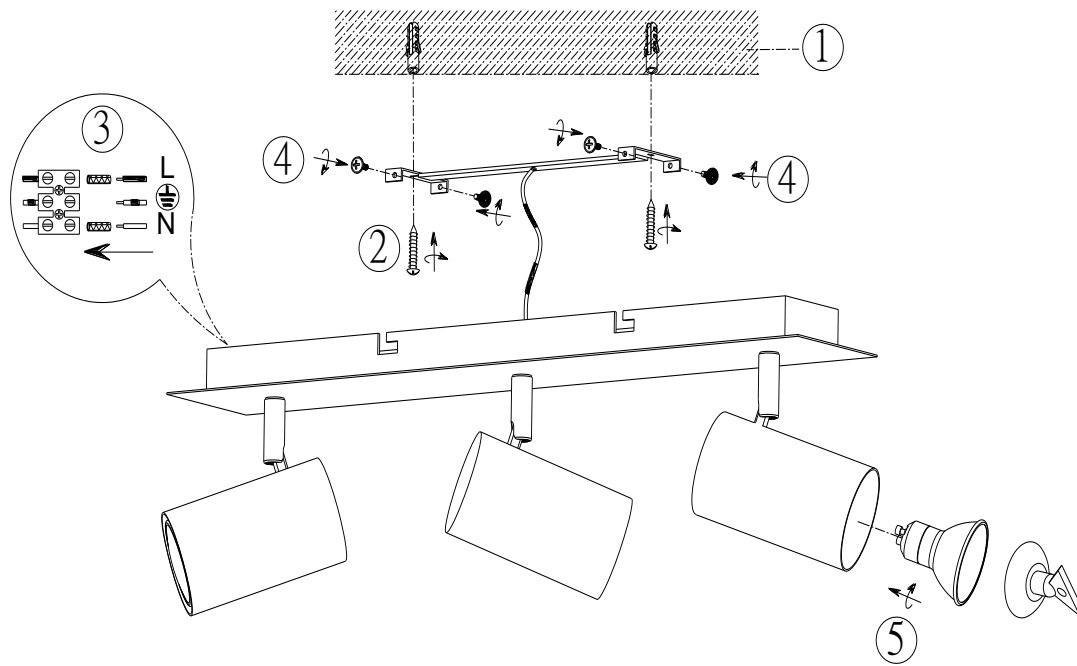

230V~50Hz
3 x GU10 / max.35W

IP 20

0,5 m