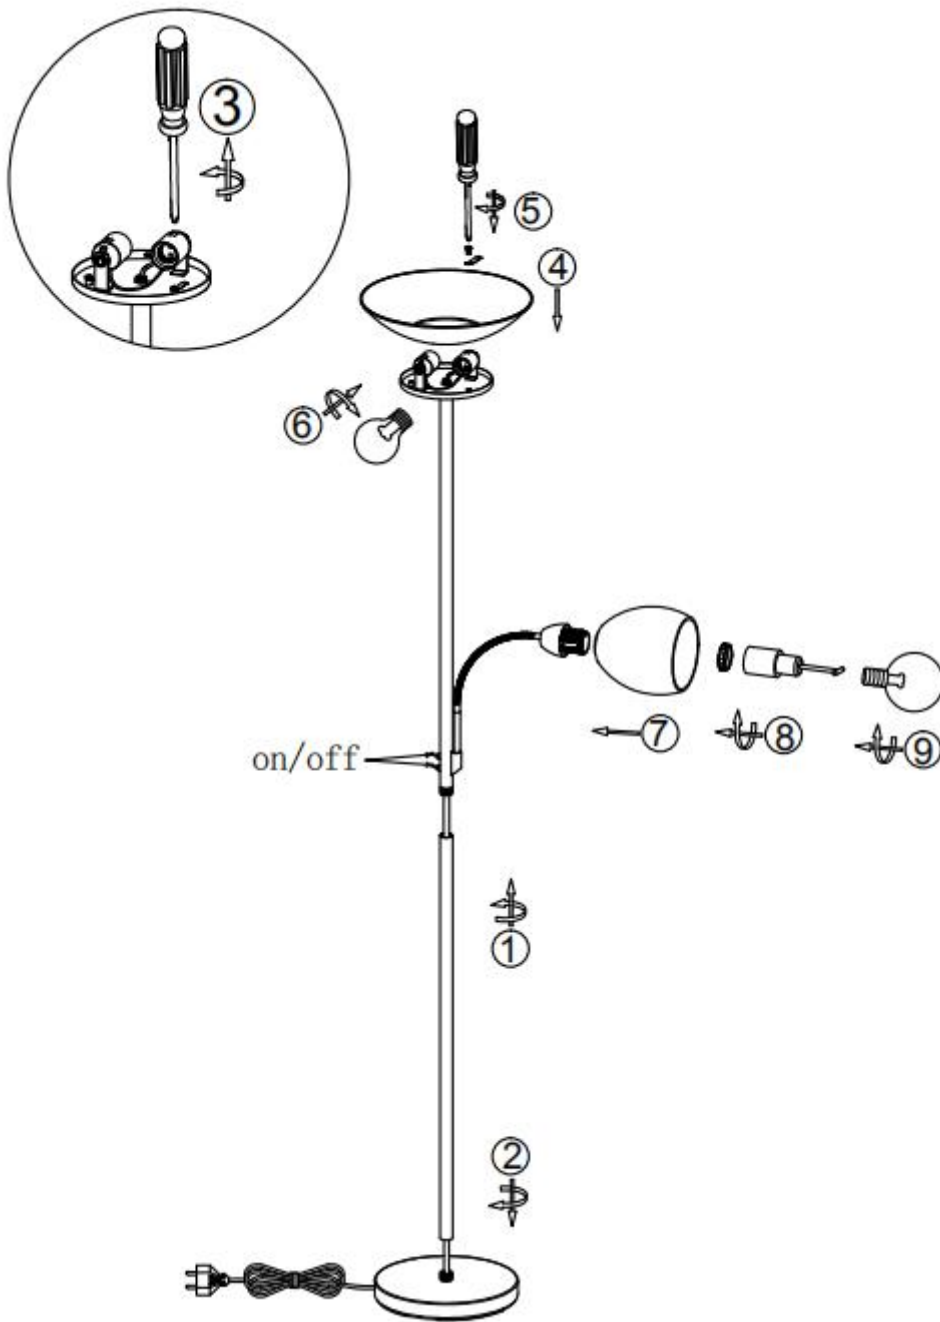

Norėdami saugiai ir teisingai sumontuoti šviestuv vadovaukitės šia instrukcija!

**(ET) HOIATUS!**

Enne monteerimist lugege ohutusjuhised tähelepanelikult läbi!

**(DA) OBS!**

Læs sikkerhedsinformationen nøje, før du monterer produktet!

**(NO) ADVARSEL!**

Les sikkerhetsinformasjonen nøye før du monterer produktet!

**(LV) UZMANĪBU!**

Pirms montāžas uzmanīgi izlasiet drošības norādījumus!

230V~50Hz  
2 x E27 max.18W  
1 x E14 max.10W