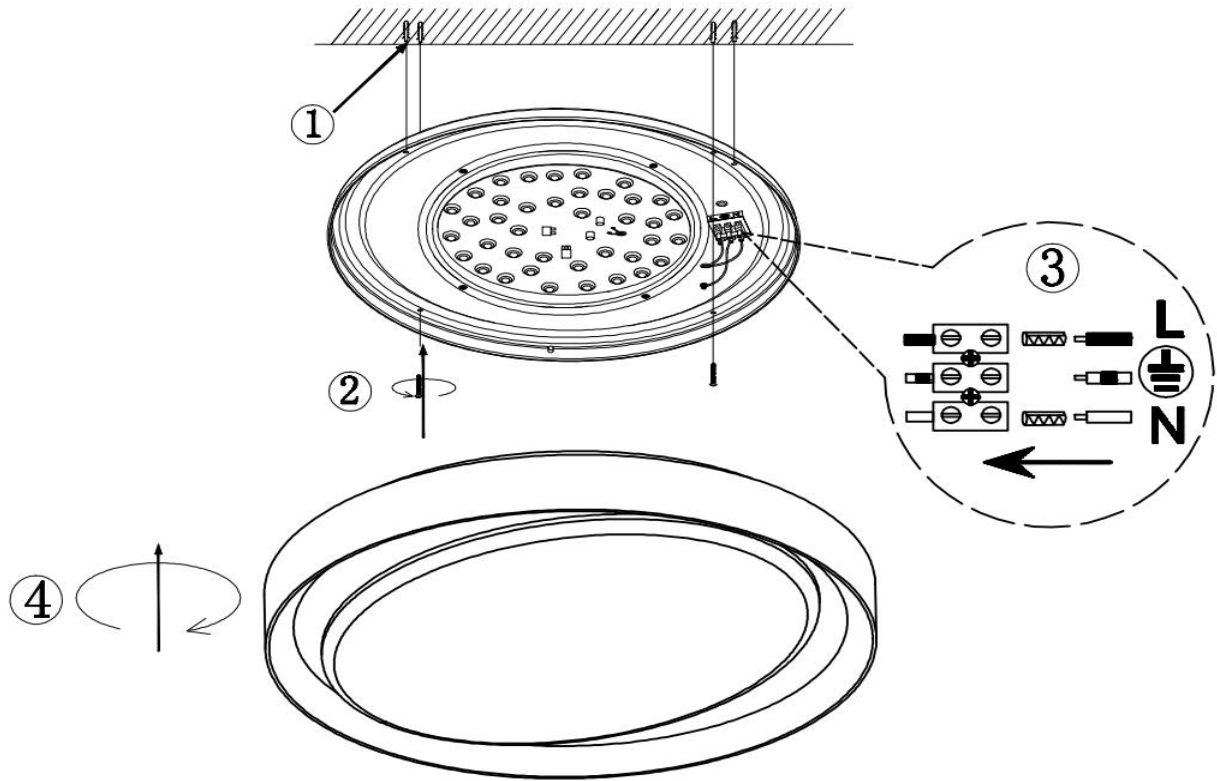

(SR) UPOZORENJE!

Prije početka montaže, pažljivo pročitajte sigurnosne upute!

230V~ 50Hz, 1 x LED 24W

reality-leuchten.de/
R62712402