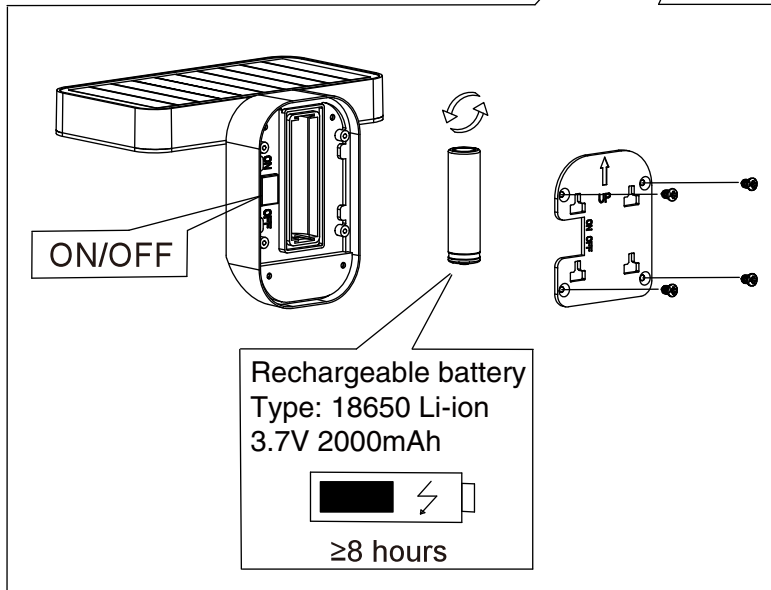

(SR) UPOZORENJE!

Prije početka montaže, pažljivo pročitajte sigurnosne upute!

LED 4.5W

reality-leuchten.de/
R22261142