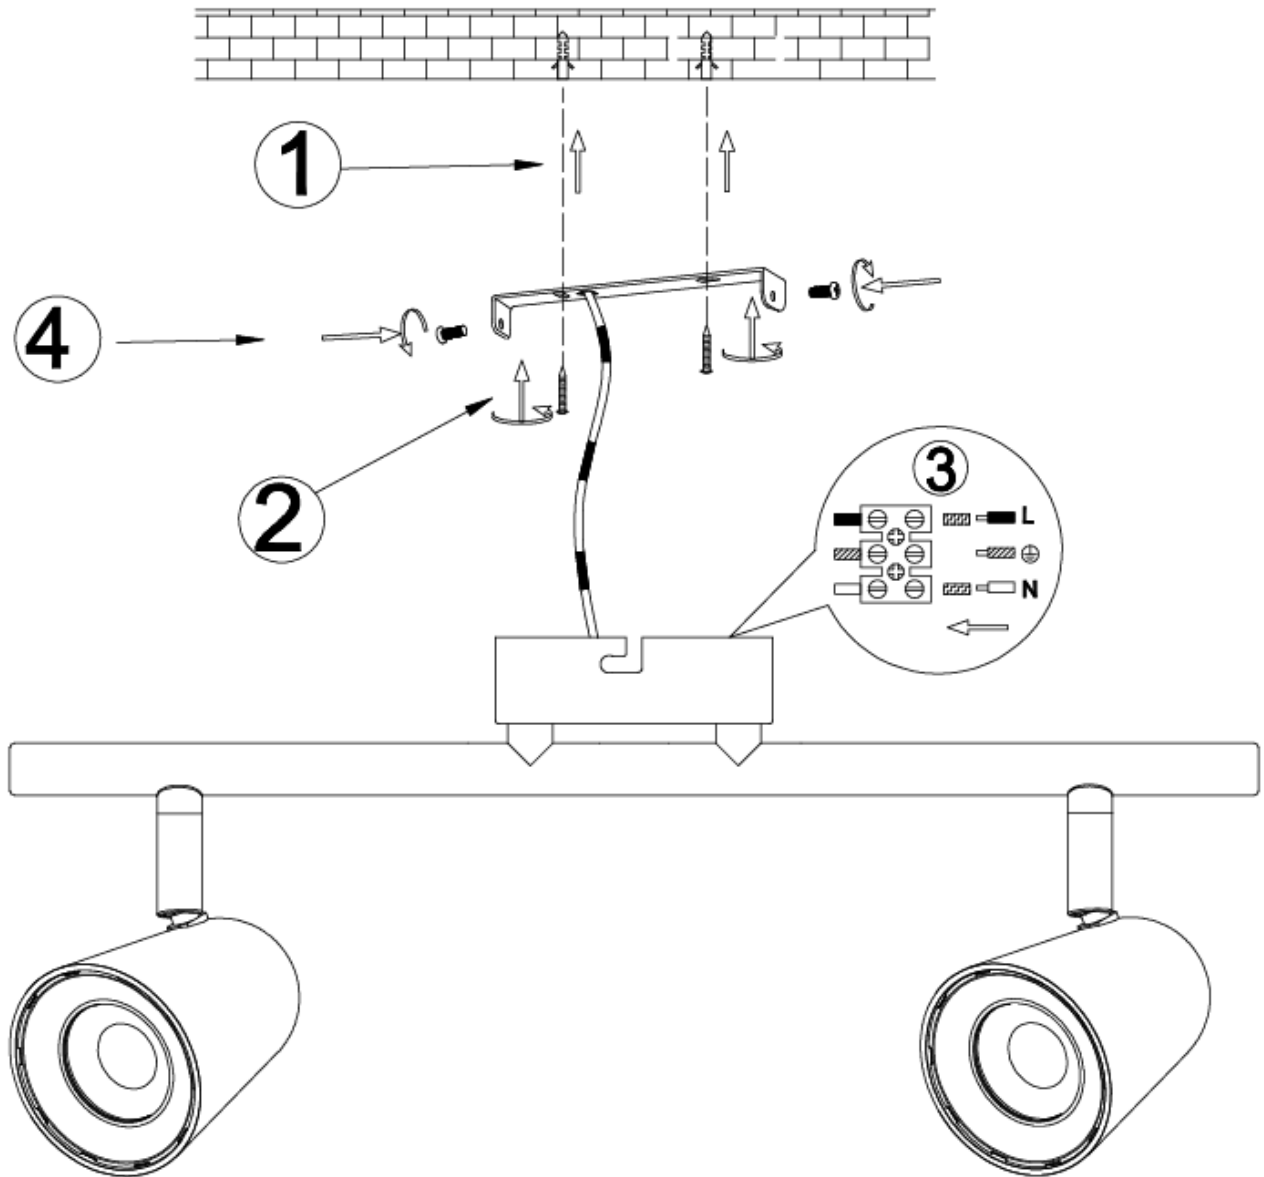

**(LV) UZMANĪBU!**

Pirms montāžas uzmanīgi izlasiet drošības norādījumus!

230V ~ 50Hz, 2x LED 3.5W