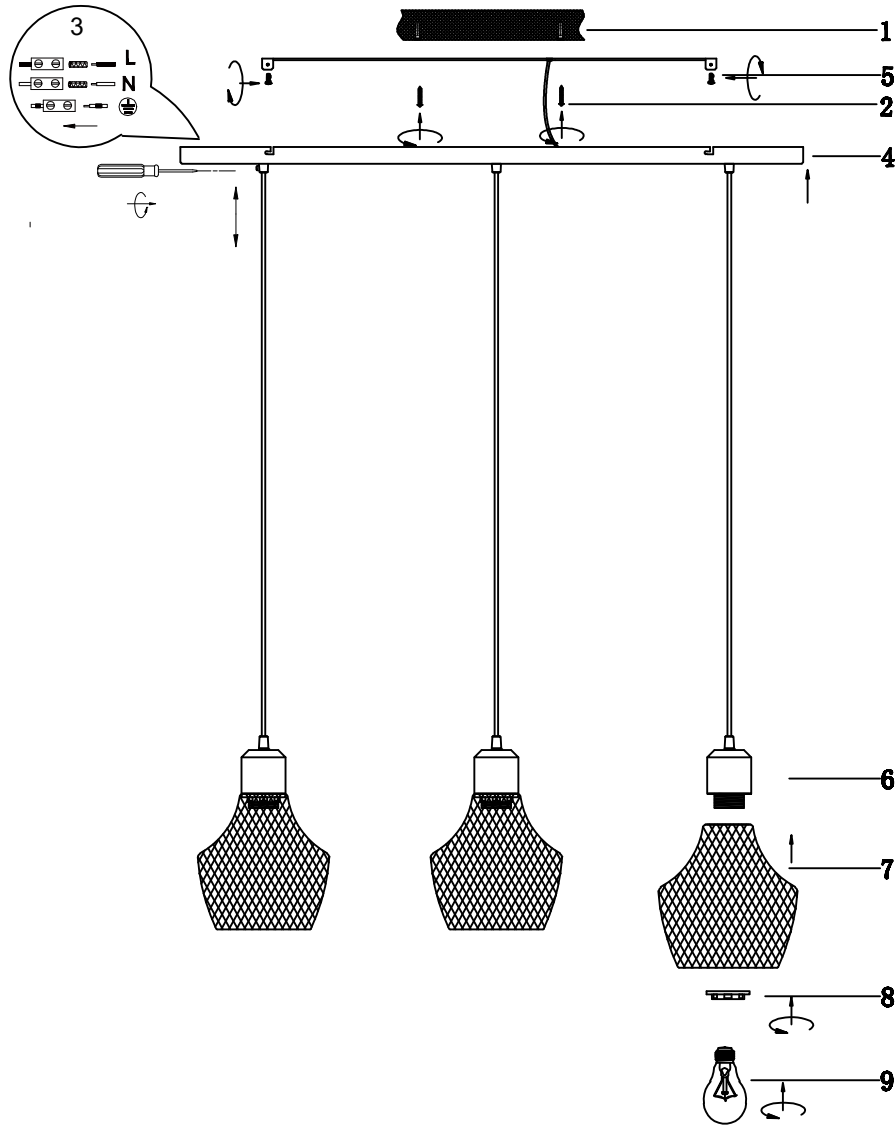

(SR) UPOZORENJE!

Prije početka montaže, pažljivo pročitajte sigurnosne upute!

(UK) ПОПЕРЕДЖЕННЯ!

Перед розбиранням, будь ласка, уважно прочитайте інструкції з техніки безпеки!

230V~50Hz, 3 x E27 max.40W

reality-leuchten.de/
R31283032