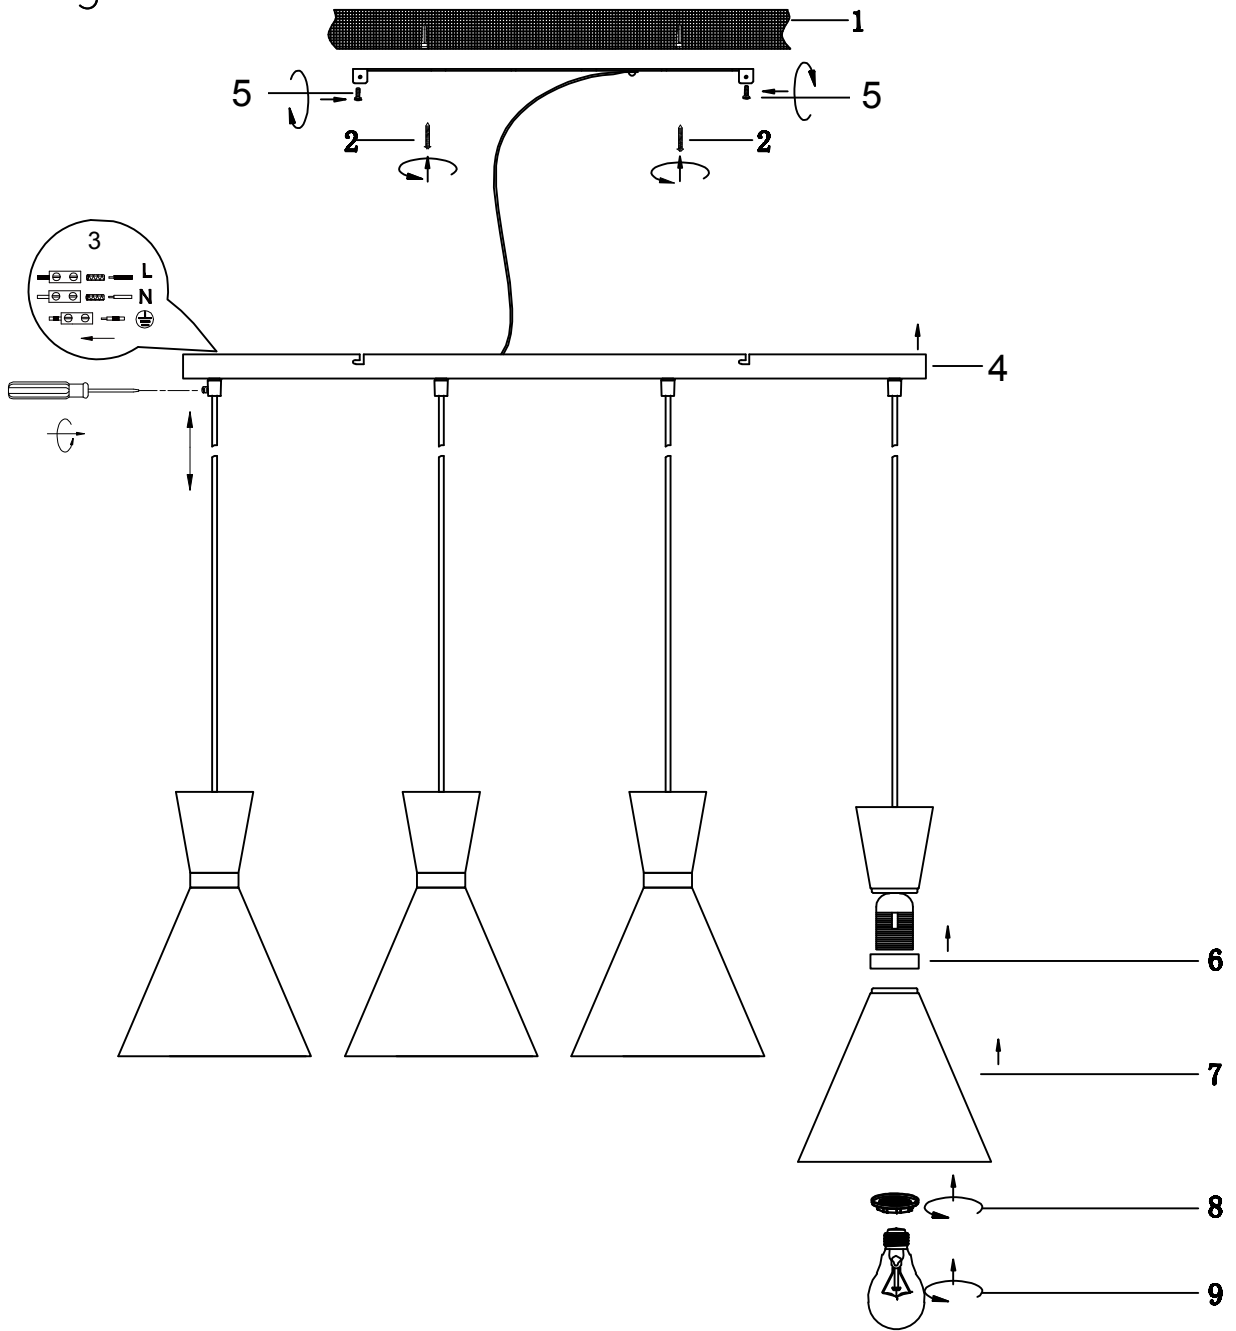

230V~50Hz, 4 x E27 / max.28W

reality-leuchten.de/  
R30784031