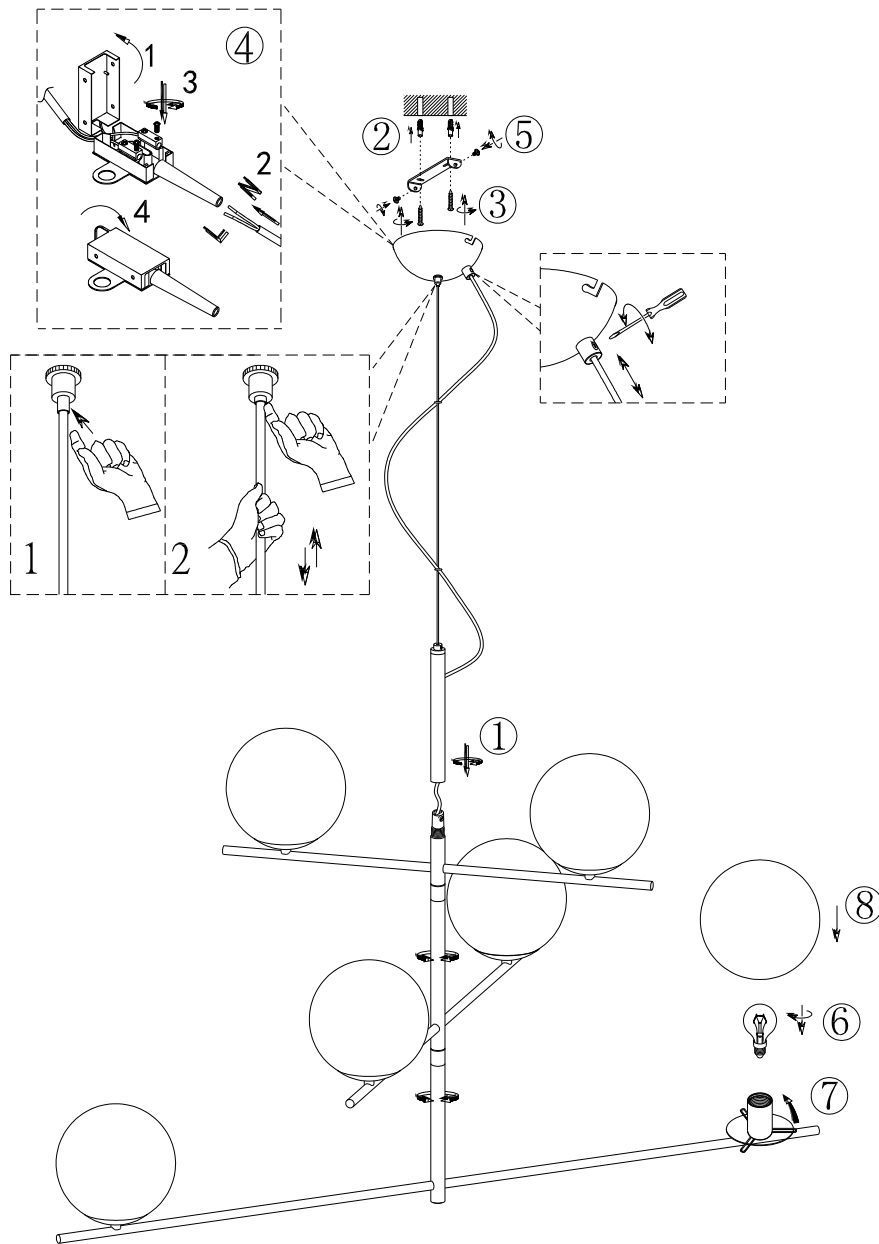

Norėdami saugiai ir teisingai sumontuoti šviestuv vadovaukitės šia instrukcija!

**(ET) HOIATUS!**

Enne monteerimist lugege ohutusjuhised tähelepanelikult läbi!

**(DA) OBS!**

Læs sikkerhedsinformationen nøje, før du monterer produktet!

**(UK) ПОПЕРЕДЖЕННЯ!**

Перед розбиранням, будь ласка, уважно прочитайте інструкції з техніки безпеки!

**230V~50Hz**  
**6 x E14 / max.28W**

**trio-lighting.com/**  
**302000642**