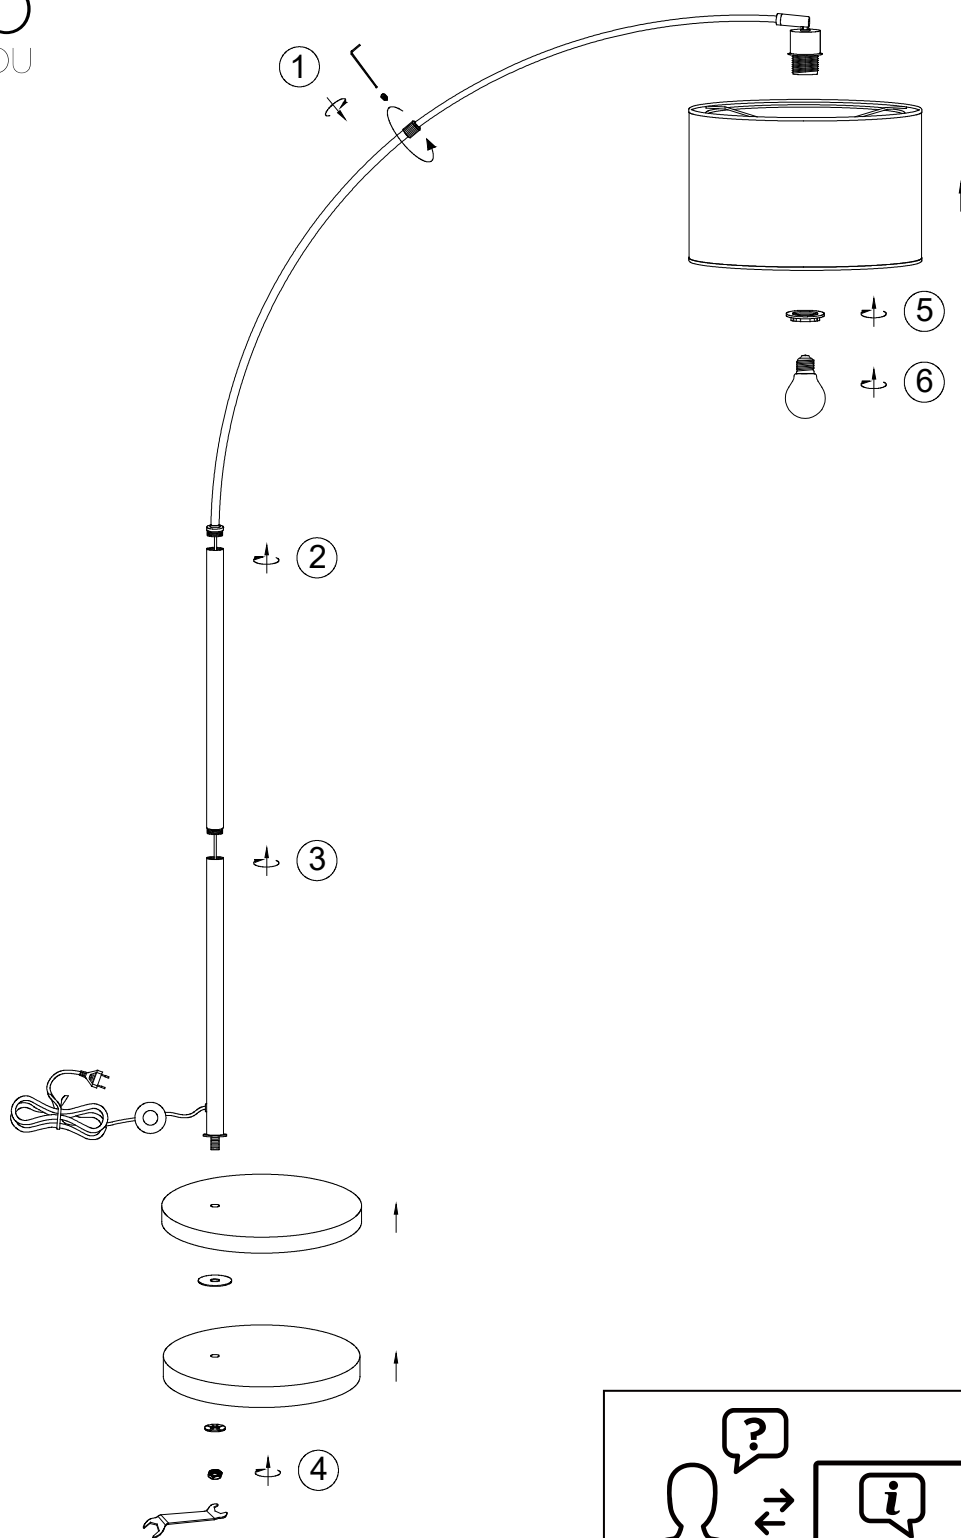

**(UK) ПОПЕРЕДЖЕННЯ!**

Перед розбиранням, будь ласка, уважно прочитайте інструкції з техніки безпеки!

230V ~ 50Hz, 1 X E27 / max.10W

trio-lighting.com/  
411490132