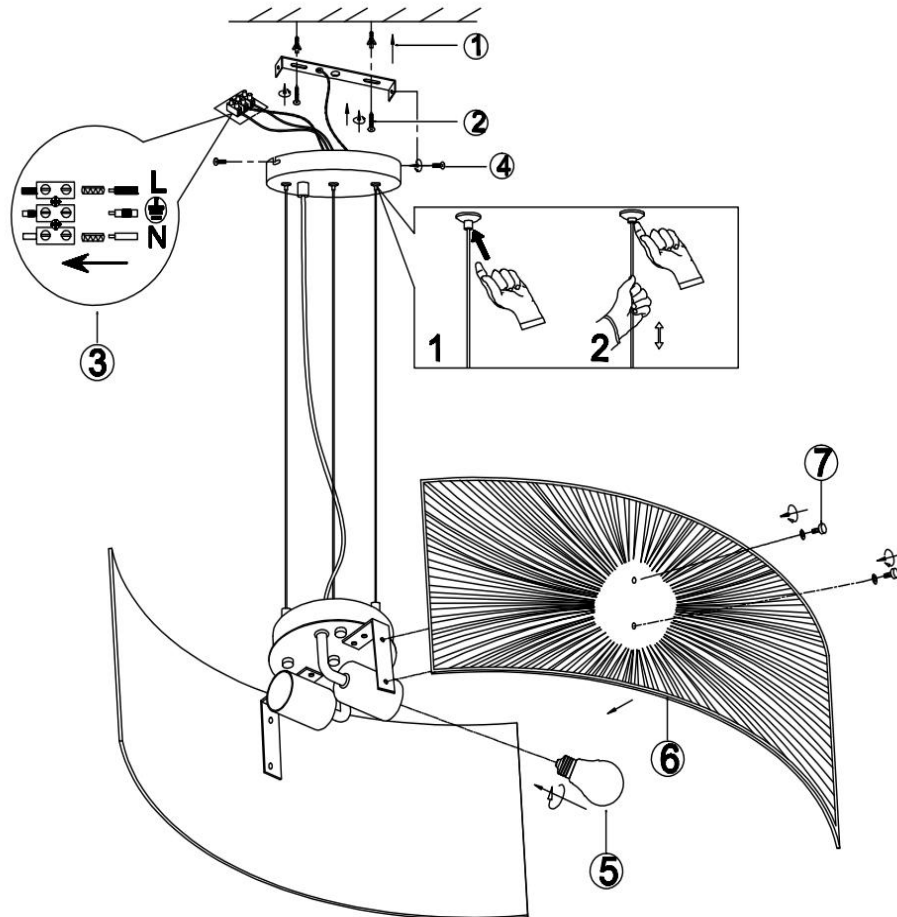

(SR) UPOZORENJE!

Prije početka montaže, pažljivo pročitajte sigurnosne upute!

(UK) ПОПЕРЕДЖЕННЯ!

Перед розбиранням, будь ласка, уважно прочитайте інструкції з техніки безпеки!

230V ~ 50Hz
2 x E27 max.40W

[trio-lighting.com/
312200200](http://trio-lighting.com/312200200)