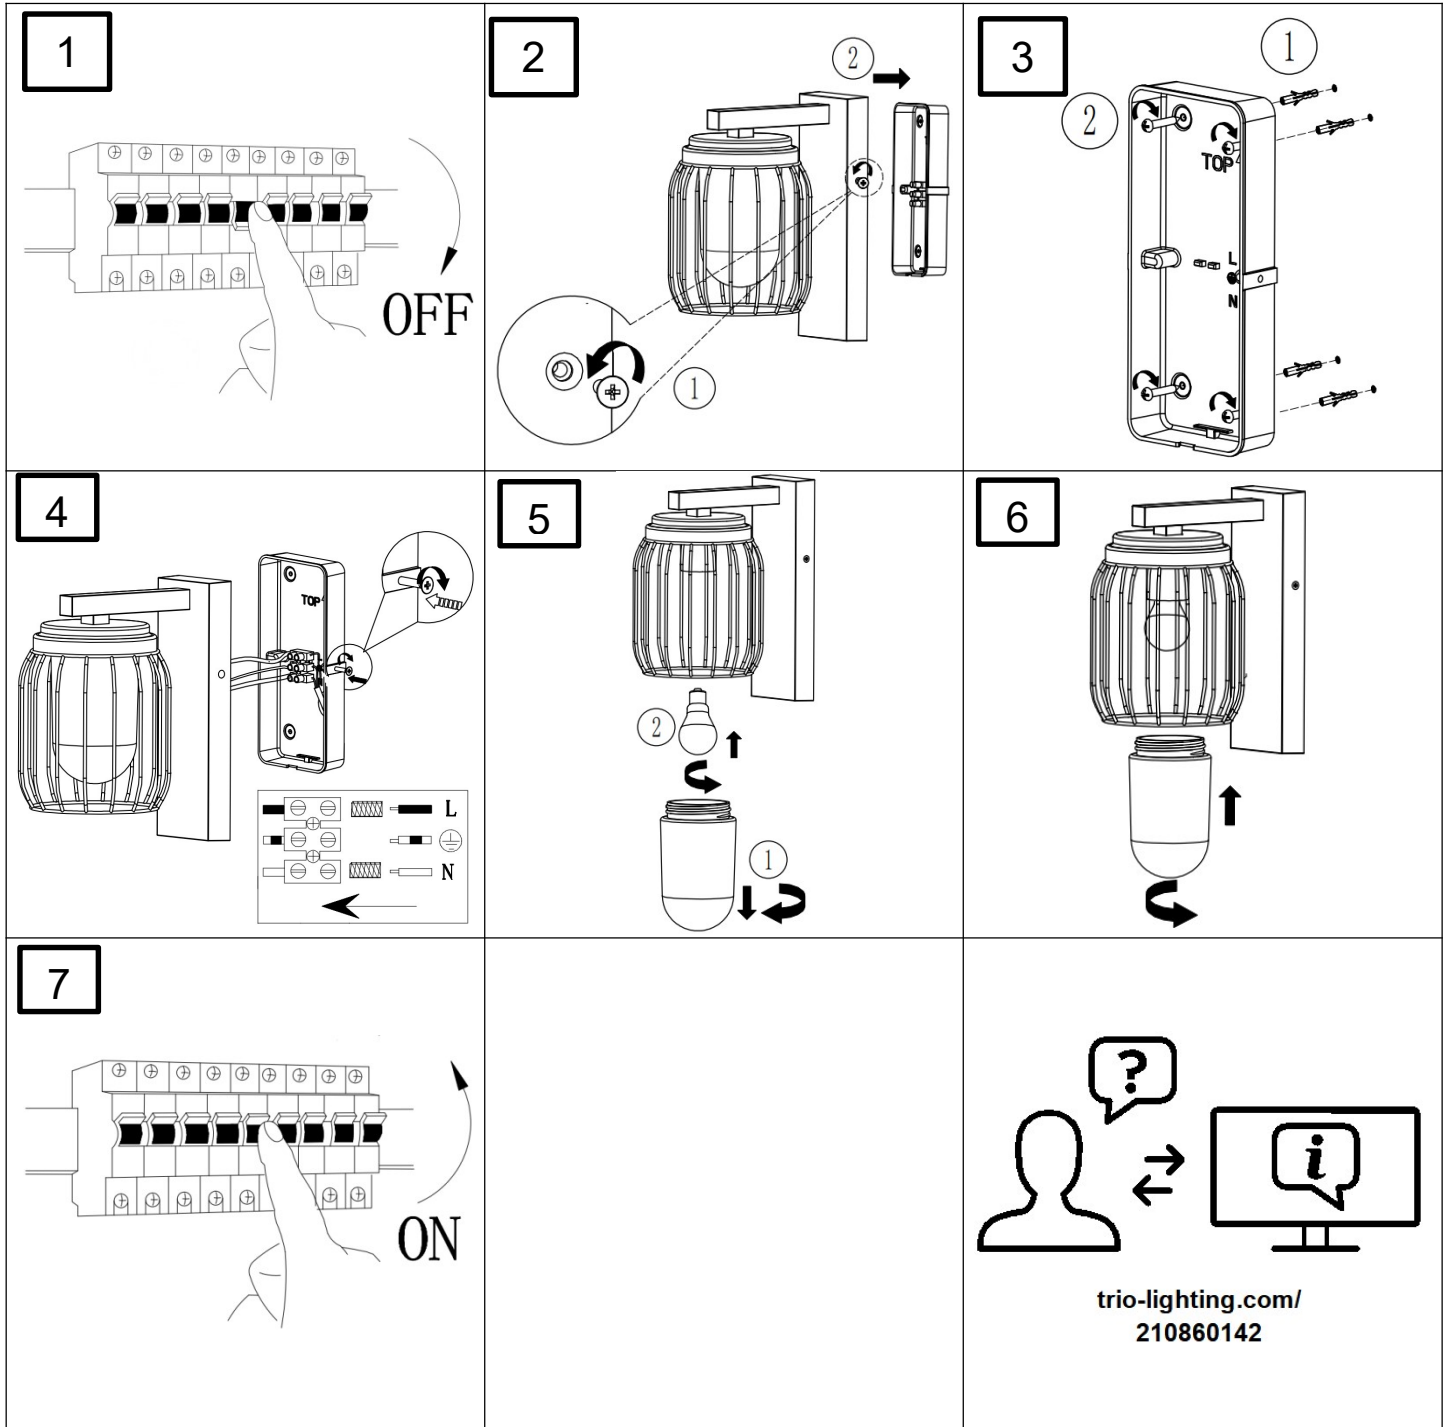

230V ~ 50Hz, 1 x E27 Max.40W