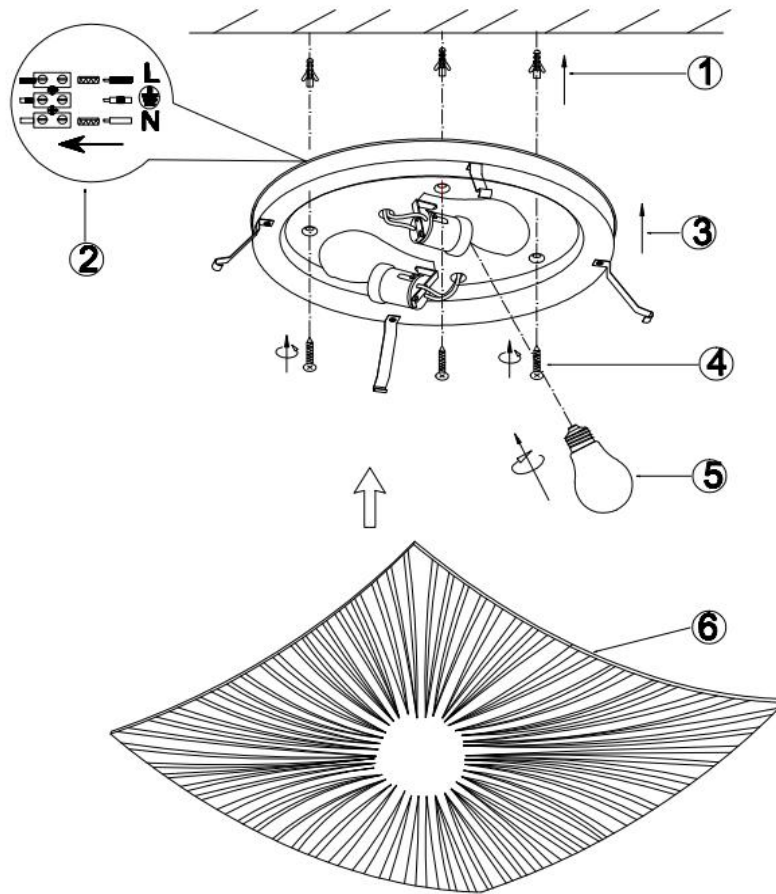

(SR) UPOZORENJE!

Prije početka montaže, pažljivo pročitajte sigurnosne upute!

(UK) ПОПЕРЕДЖЕННЯ!

Перед розбиранням, будь ласка, уважно прочитайте інструкції з техніки безпеки!

230V ~ 50Hz
2 x E27 max.40W

[trio-lighting.com/
612200200](http://trio-lighting.com/612200200)