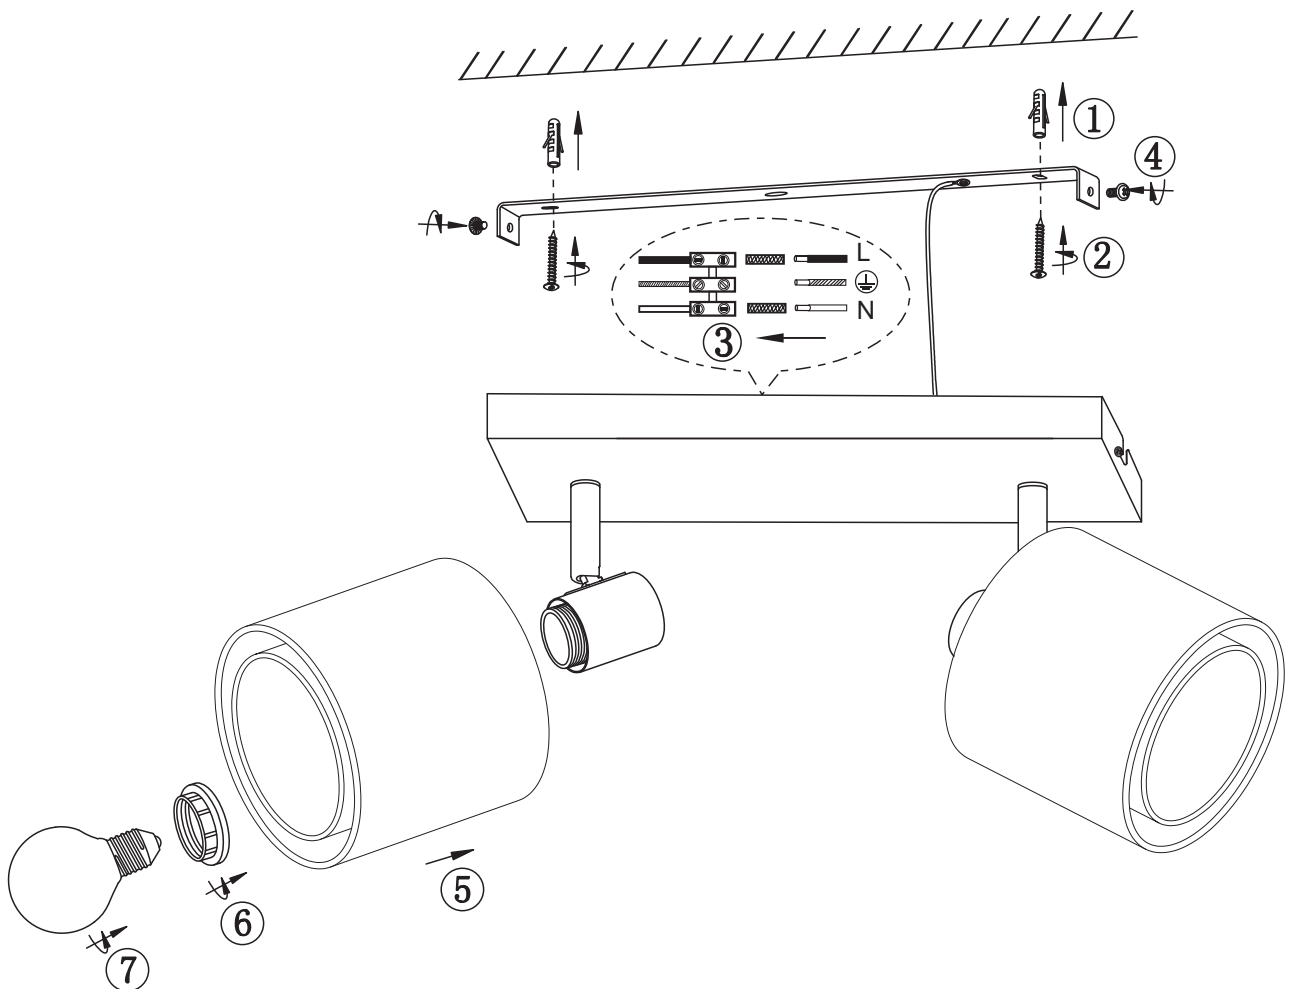

**(UK) ПОПЕРЕДЖЕННЯ!**

Перед розбиранням, будь ласка, уважно прочитайте інструкції з техніки безпеки!

230V~50Hz, 2xE14 max.28W

trio-lighting.com/  
811400232