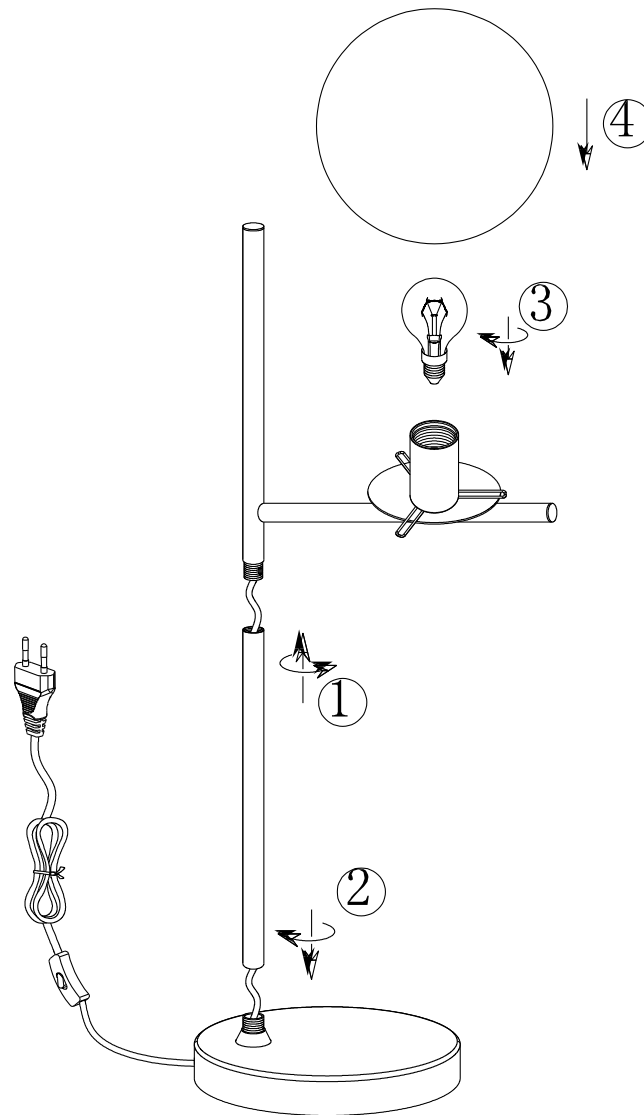

230V~50Hz
1 x E14 / max.28W