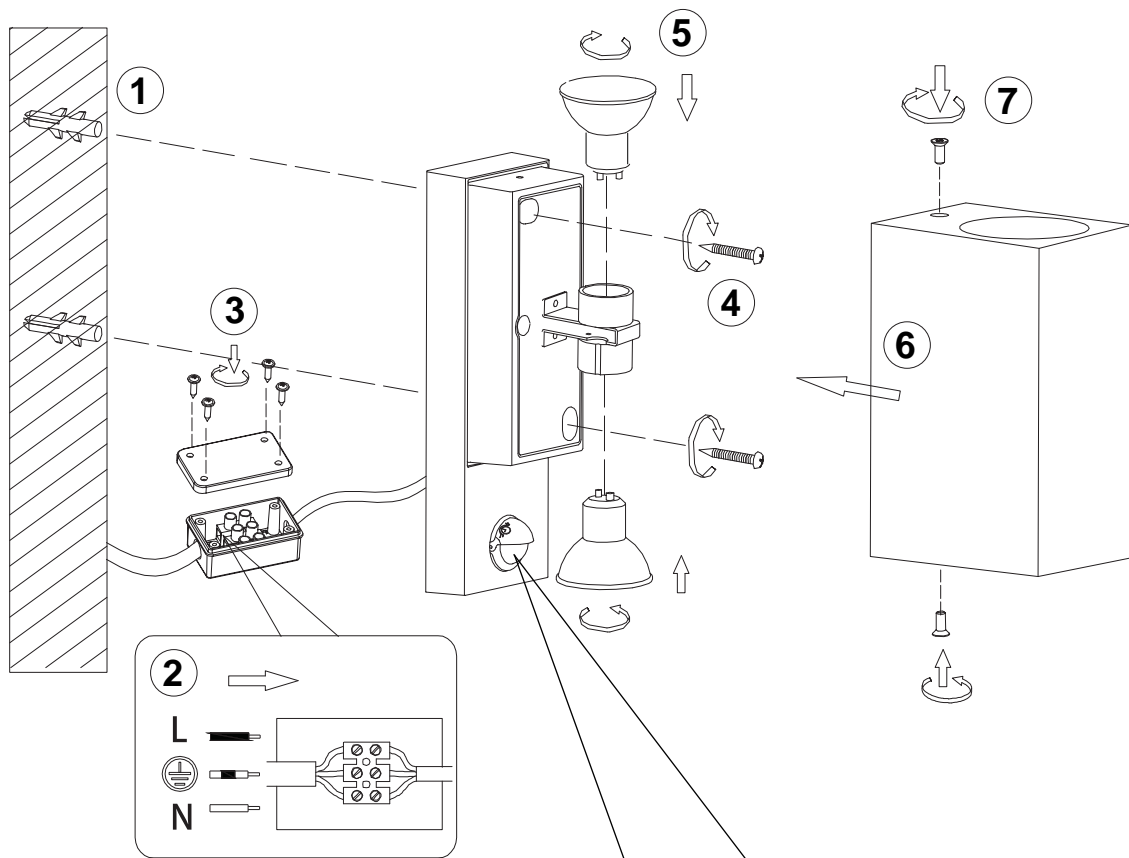

(SR) UPOZORENJE!

Prije početka montaže, pažljivo pročitajte sigurnosne upute!

(UK) ПОПЕРЕДЖЕННЯ!

Перед розбиранням, будь ласка, уважно прочитайте інструкції з техніки безпеки!

230V~50Hz, 2xGU10 max.35W

trio-lighting.com/
214269242