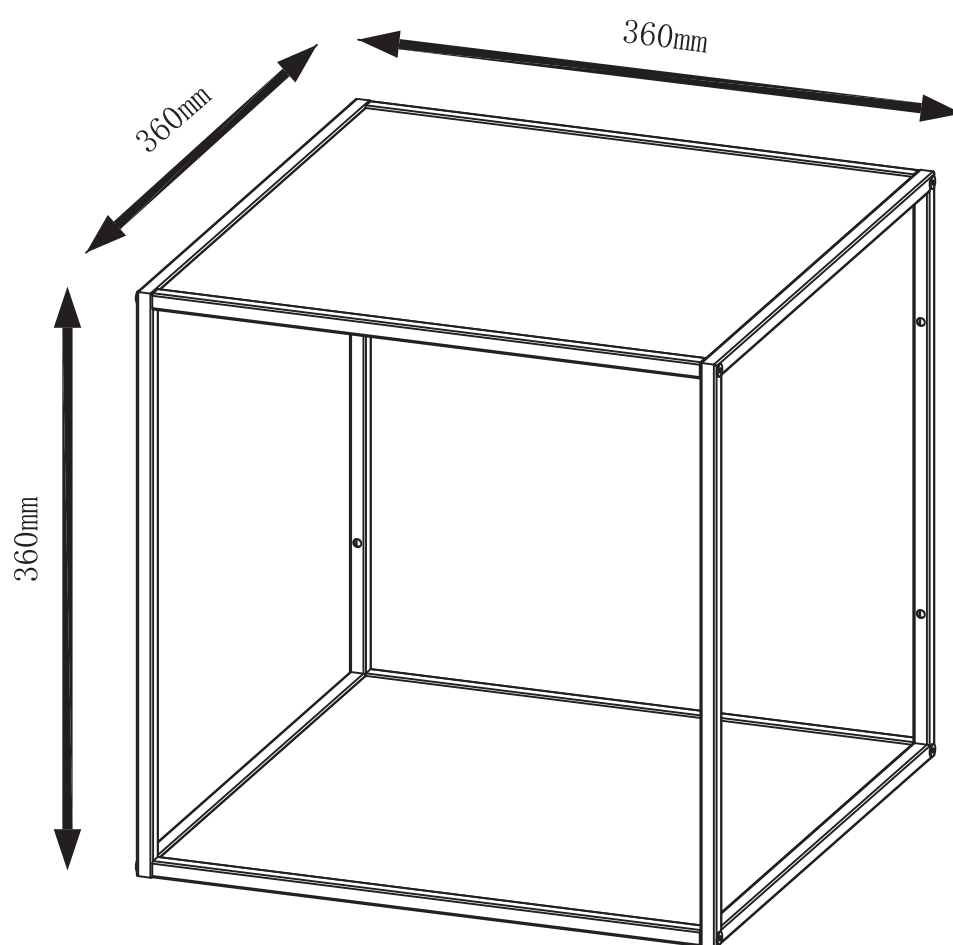

4282240/4282245
Vita bookshelf

A	×8	B	×8	C	×1
					
M4×20		∅4×8		M2.5	

1▷

A	×8	C	×1
			
M4×20		M2.5	

2▷

B	×8		
		Φ4×8	

3 ▷