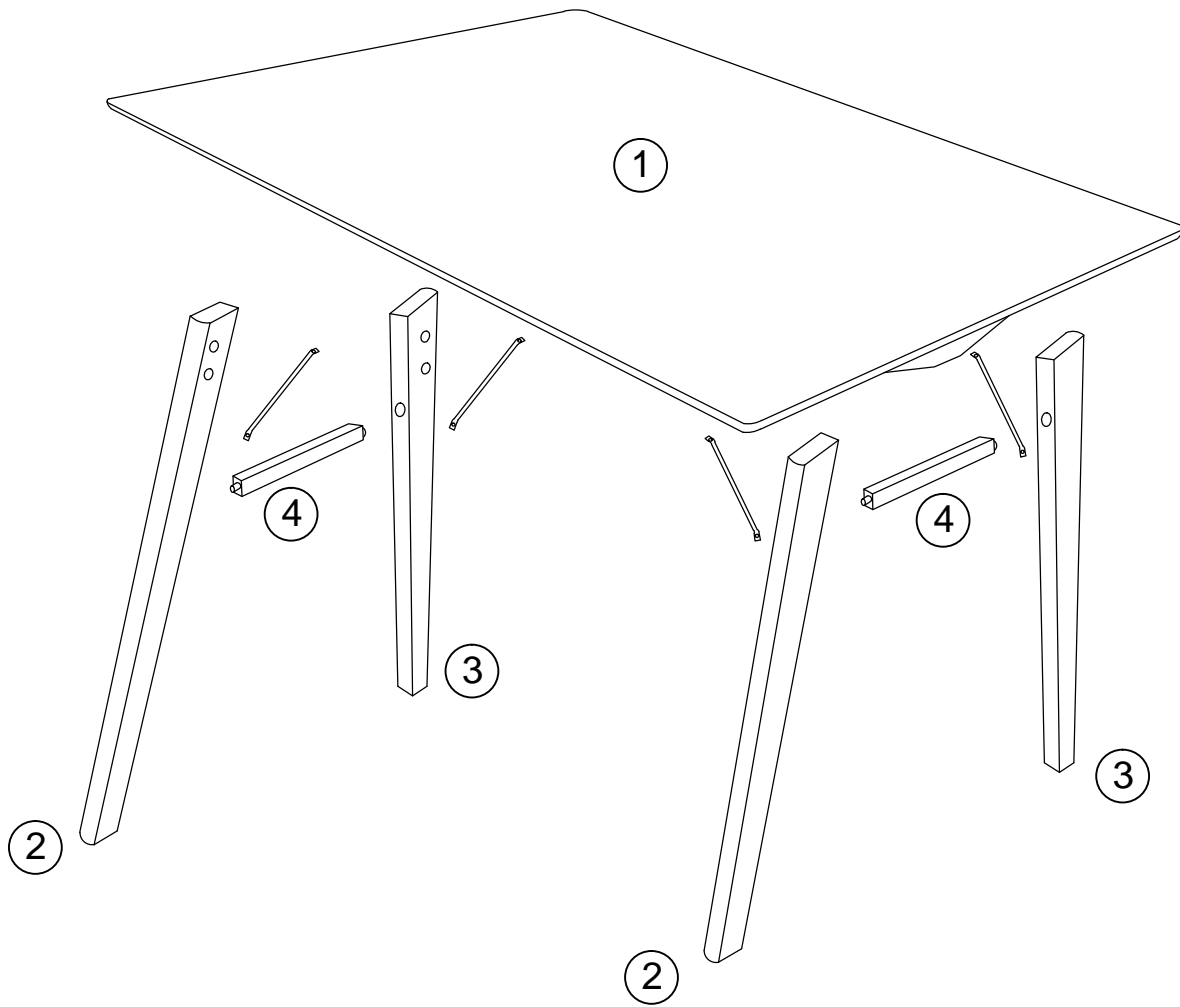

**HOUSE
NORDIC**

Article No. 2402020
Vojens Desk
White/Natural

Article No. 2402021
Vojens Desk
White/Black

①	1	1200*600*83mm
②	2	760*55*25mm
③	2	730*55*25mm
④	2	200*35*20mm

<p>Ax8</p>  <p>M8x50mm</p>	<p>Bx8</p>  <p>M9x14mm</p>	<p>Cx8</p>  <p>M9x22x2mm</p>
---------------------------------------------------------------------------------------------------------------	---------------------------------------------------------------------------------------------------------------	-------------------------------------------------------------------------------------------------------------------

<p>Dx8</p>  <p>Ø3.5x16mm</p>	<p>Ex4</p>  <p>Ø4x38mm</p>	<p>Fx4</p>  <p>Ø8x240mm</p>	<p>Gx1</p> 
-----------------------------------------------------------------------------------------------------------------	---------------------------------------------------------------------------------------------------------------	----------------------------------------------------------------------------------------------------------------	--------------------------------------------------------------------------------------------------

<h1>6</h1>	<p>Dx4</p>  <p>Ø3.5x16mm</p>		 
------------	-----------------------------------------------------------------------------------------------------------------	--	-----------------------------------------------------------------------------------------------------------------------------------------------------------------------------