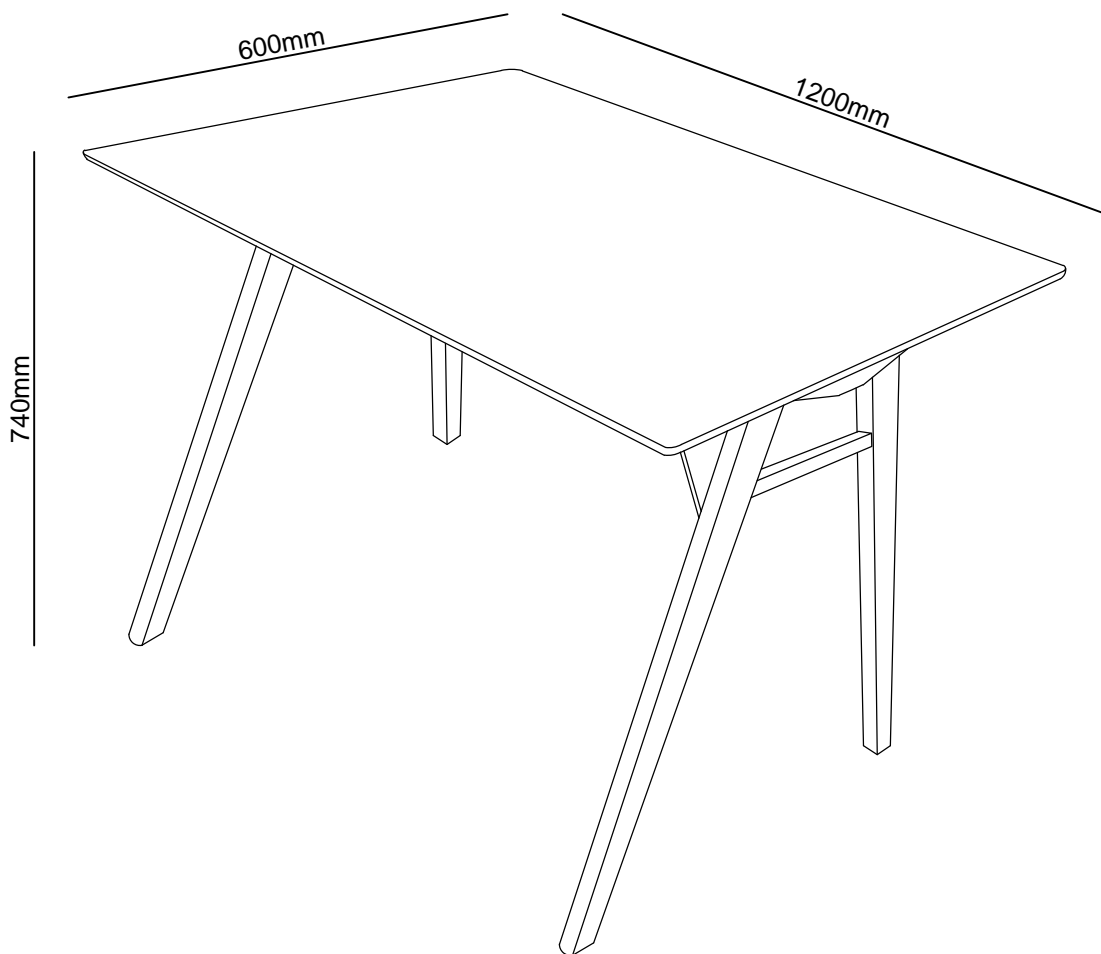

**HOUSE
NORDIC**

Article No. 2402020
Vojens Desk
White/Natural

Article No. 2402021
Vojens Desk
White/Black

①	1	1200*600*83mm
②	2	760*55*25mm
③	2	730*55*25mm
④	2	200*35*20mm

<p>Ax8</p>  <p>M8x50mm</p>	<p>Bx8</p>  <p>M9x14mm</p>	<p>Cx8</p>  <p>M9x22x2mm</p>
---------------------------------------------------------------------------------------------------------------	---------------------------------------------------------------------------------------------------------------	-------------------------------------------------------------------------------------------------------------------

<p>Dx8</p>  <p>Ø3.5x16mm</p>	<p>Ex4</p>  <p>Ø4x38mm</p>	<p>Fx4</p>  <p>Ø8x240mm</p>	<p>Gx1</p> 
-----------------------------------------------------------------------------------------------------------------	---------------------------------------------------------------------------------------------------------------	----------------------------------------------------------------------------------------------------------------	--------------------------------------------------------------------------------------------------

<h1>6</h1>	<p>Dx4</p>  <p>Ø3.5x16mm</p>		 
------------	-----------------------------------------------------------------------------------------------------------------	--	-----------------------------------------------------------------------------------------------------------------------------------------------------------------------------