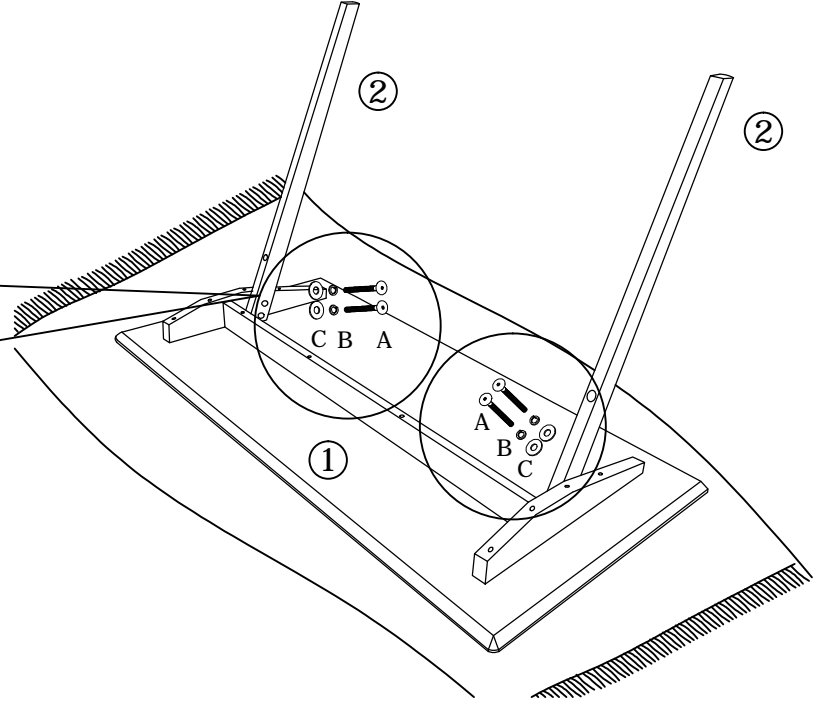

**HOUSE
NORDIC**

Article No. 2402020
Vojens Desk
White/Natural

Article No. 2402021
Vojens Desk
White/Black

①	1	1200*600*83mm
②	2	760*55*25mm
③	2	730*55*25mm
④	2	200*35*20mm

<p>Ax8</p>  <p>M8x50mm</p>	<p>Bx8</p>  <p>M9x14mm</p>	<p>Cx8</p>  <p>M9x22x2mm</p>
---------------------------------------------------------------------------------------------------------------	---------------------------------------------------------------------------------------------------------------	-------------------------------------------------------------------------------------------------------------------

<p>Dx8</p>  <p>Ø3.5x16mm</p>	<p>Ex4</p>  <p>Ø4x38mm</p>	<p>Fx4</p>  <p>Ø8x240mm</p>	<p>Gx1</p> 
-----------------------------------------------------------------------------------------------------------------	---------------------------------------------------------------------------------------------------------------	----------------------------------------------------------------------------------------------------------------	--------------------------------------------------------------------------------------------------

<p>1</p>	<p>Ax4 M8x50mm</p> 	<p>Bx4 M9x14mm</p> 	<p>Cx4 M9x22x2mm</p> 	<p>Gx1</p> 
-----------------	----------------------------------------------------------------------------------------------------------	----------------------------------------------------------------------------------------------------------	------------------------------------------------------------------------------------------------------------	------------------------------------------------------------------------------------------------

<h1>6</h1>	<p>Dx4</p>  <p>Ø3.5x16mm</p>		 
------------	-----------------------------------------------------------------------------------------------------------------	--	-----------------------------------------------------------------------------------------------------------------------------------------------------------------------------