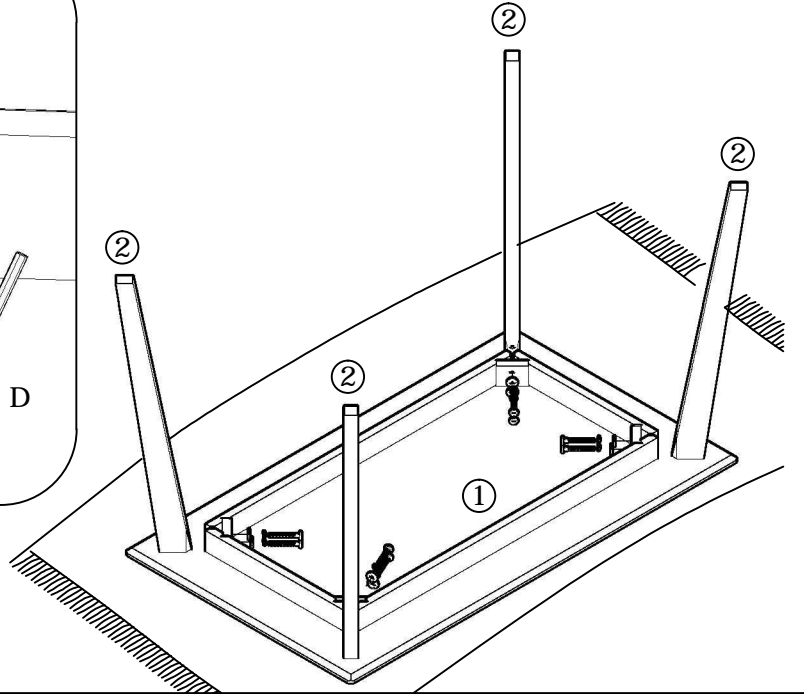

**HOUSE
NORDIC**

Article No. 2201030
Vojens Dining Table
White/Natural

①	1	1200*700*70mm
②	4	740*64*28mm

Ax8

M6x70mm

Bx8

M6x12mm

Cx8

M7x18x1mm

Dx1

2-3

1	<p>Ax8</p>  <p>M6x70mm</p>	<p>Bx8</p>  <p>M6x12mm</p>	<p>Cx8</p>  <p>M7x18x1mm</p>	<p>Dx1</p> 
----------	---	---	---	--

2	
----------	--