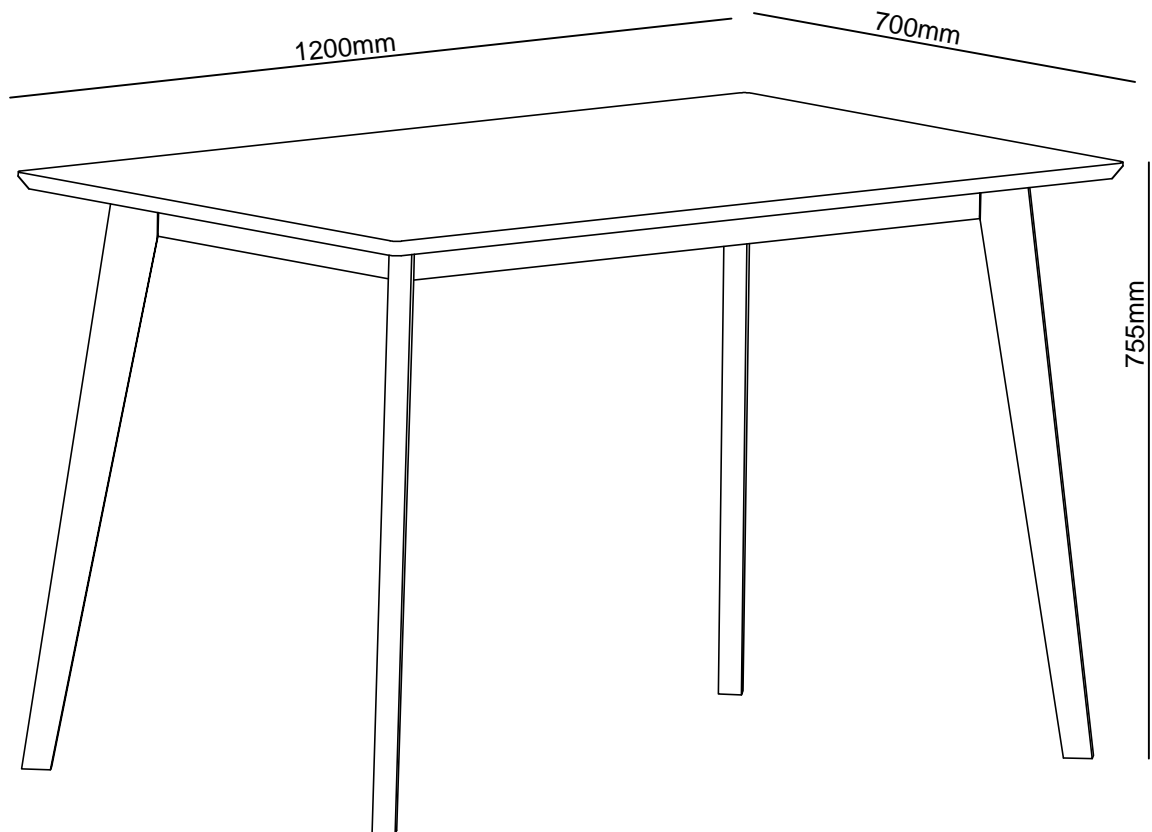

**HOUSE
NORDIC**

Article No. 2201030
Vojens Dining Table
White/Natural

①	1	1200*700*70mm
②	4	740*64*28mm

Ax8

M6x70mm

Bx8

M6x12mm

Cx8

M7x18x1mm

Dx1

2-3

1	<p>Ax8</p>  <p>M6x70mm</p>	<p>Bx8</p>  <p>M6x12mm</p>	<p>Cx8</p>  <p>M7x18x1mm</p>	<p>Dx1</p> 
----------	---	---	---	--

2	
----------	--