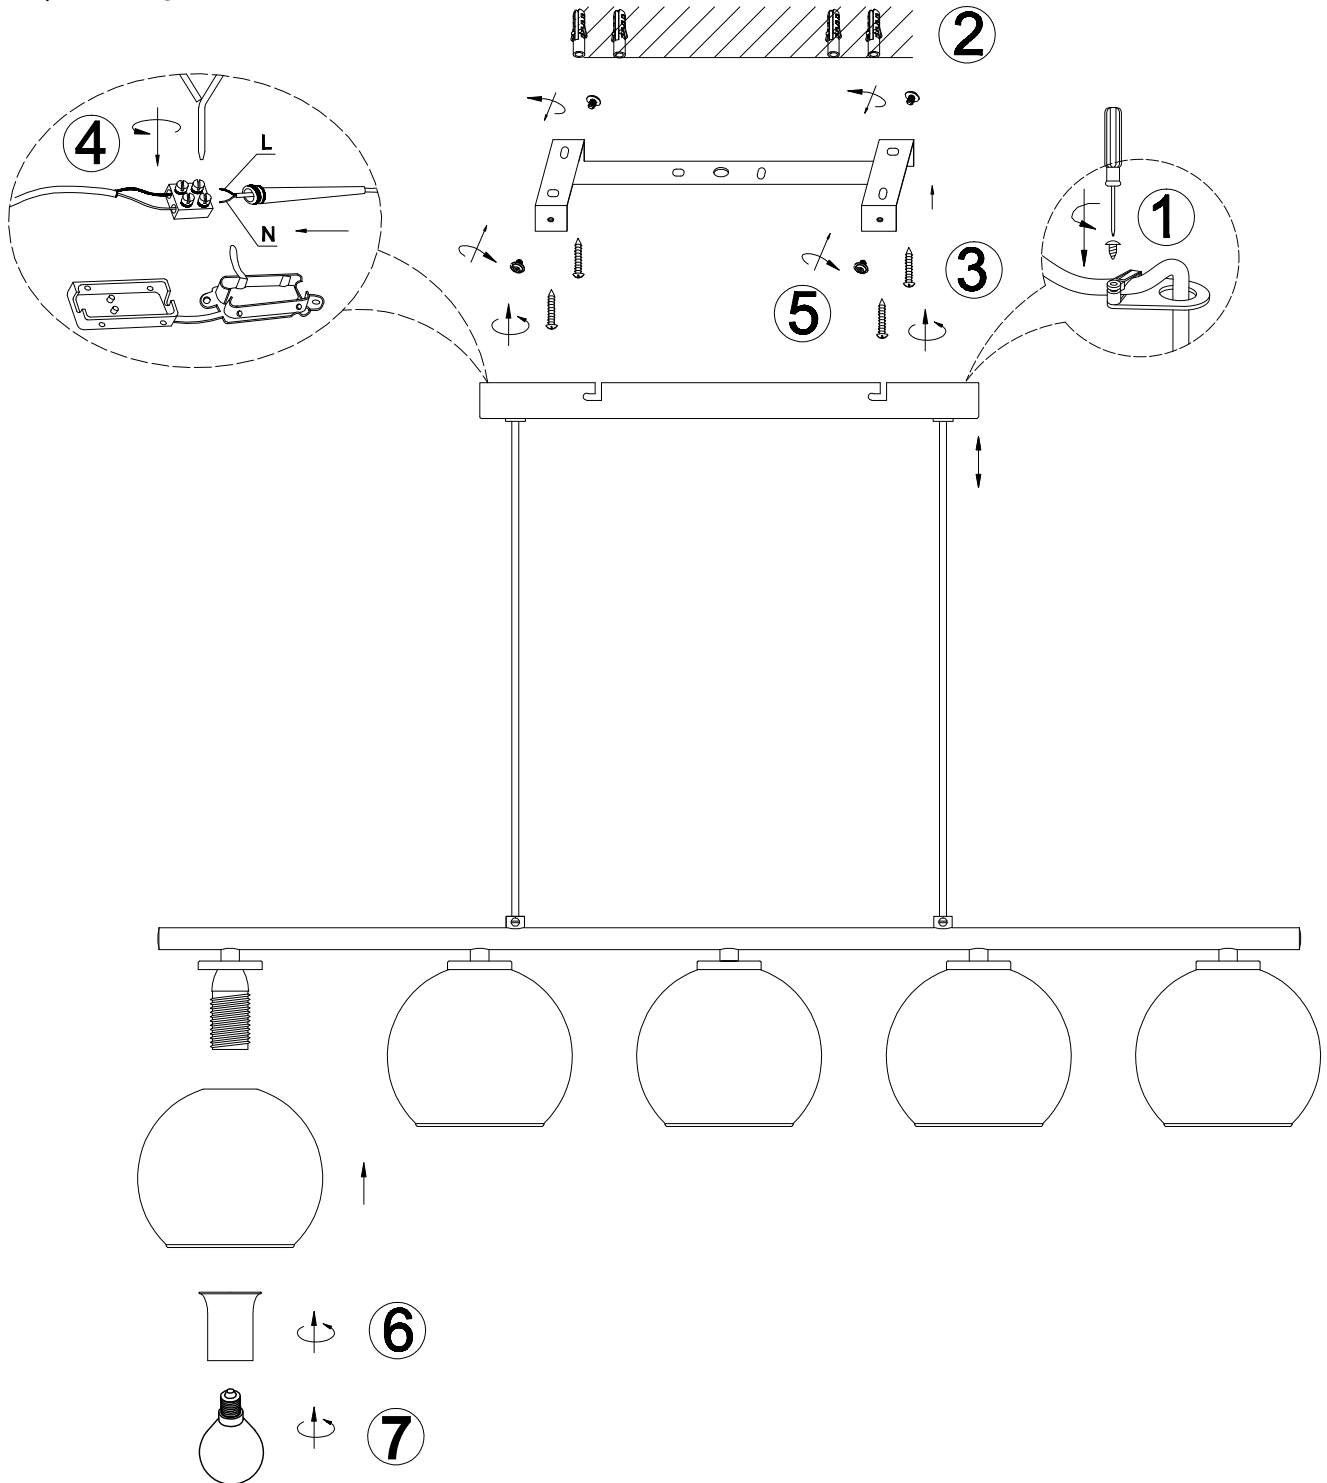

**(UK) ПОПЕРЕДЖЕННЯ!**

Перед розбиранням, будь ласка, уважно прочитайте інструкції з техніки безпеки!

230V ~ 50Hz, 5 x E14 / max. 10W

reality-leuchten.de/  
R31305017