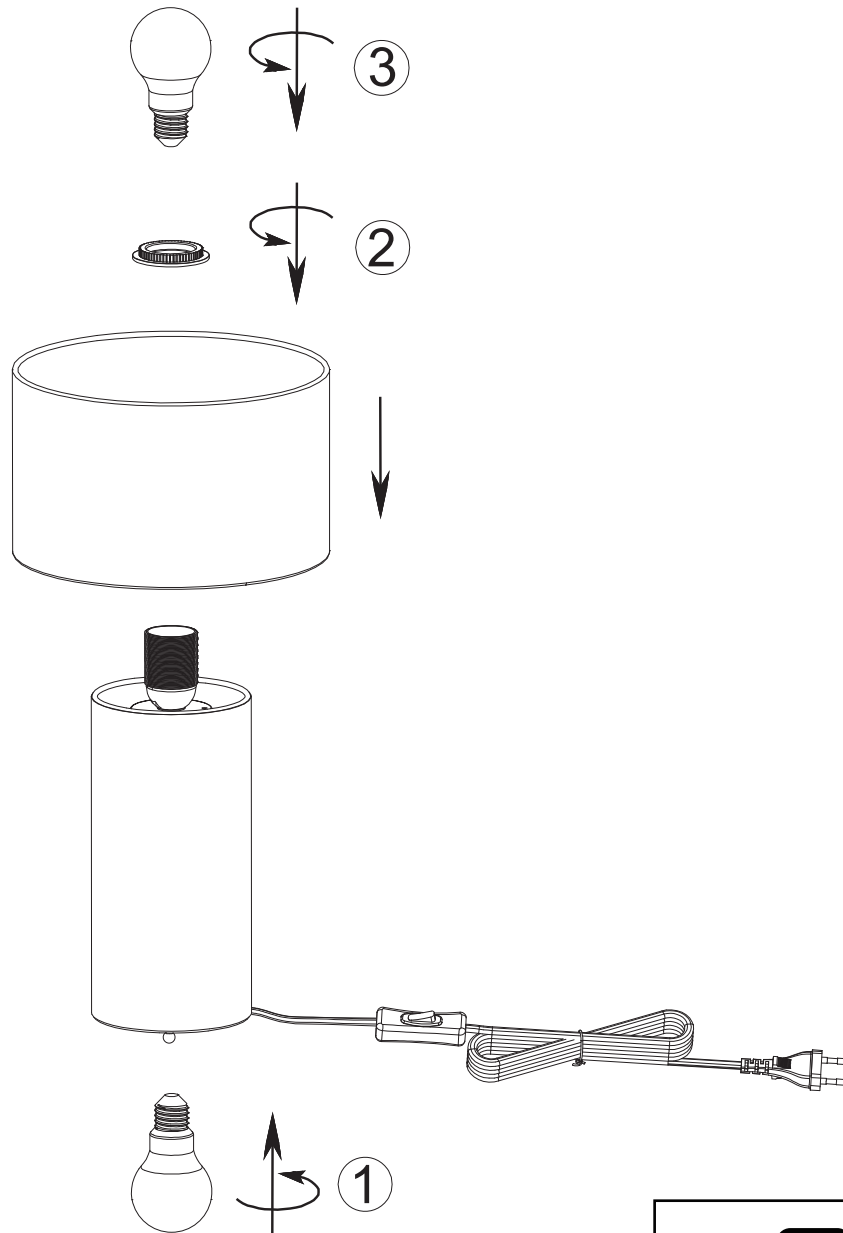

(SR) UPOZORENJE!

Prije početka montaže, pažljivo pročitajte sigurnosne upute!

(UK) ПОПЕРЕДЖЕННЯ!

Перед розбиранням, будь ласка, уважно прочитайте інструкції з техніки безпеки!

230V~50Hz 2x E27 max. 10W

trio-lighting.com/
505200183