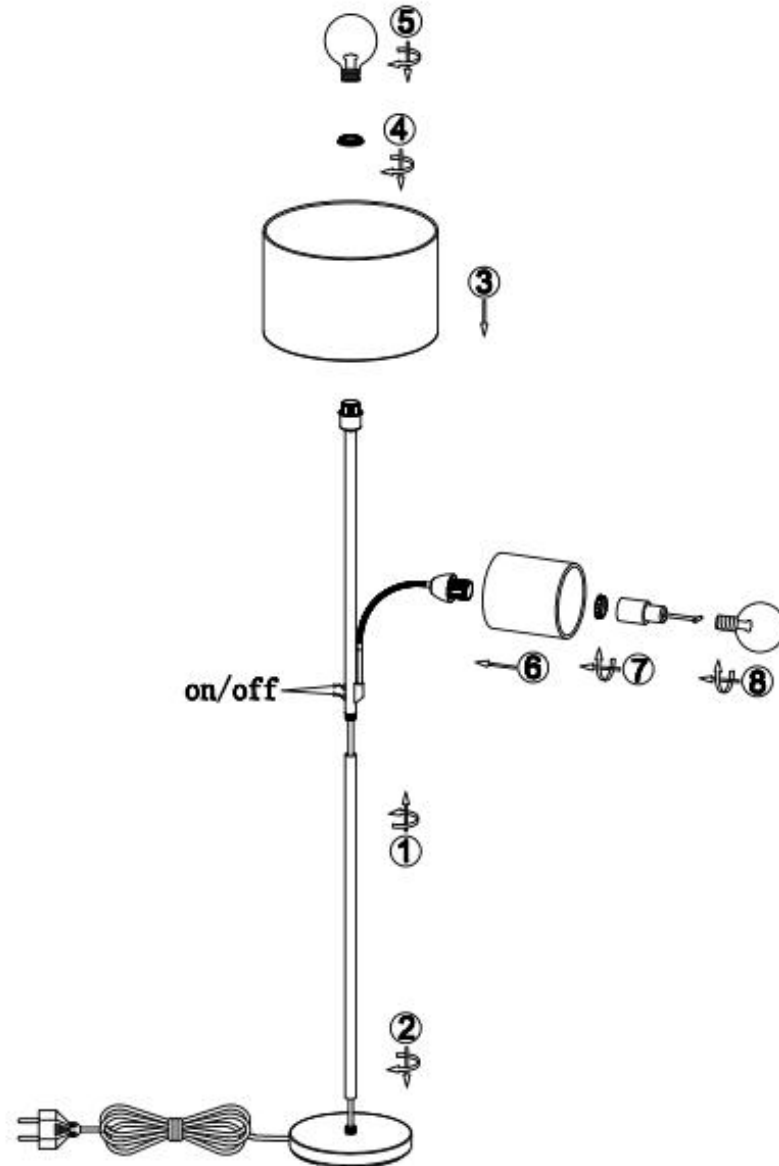

230V~50Hz
1 x E27 max.60W
1 x E14 max.18W