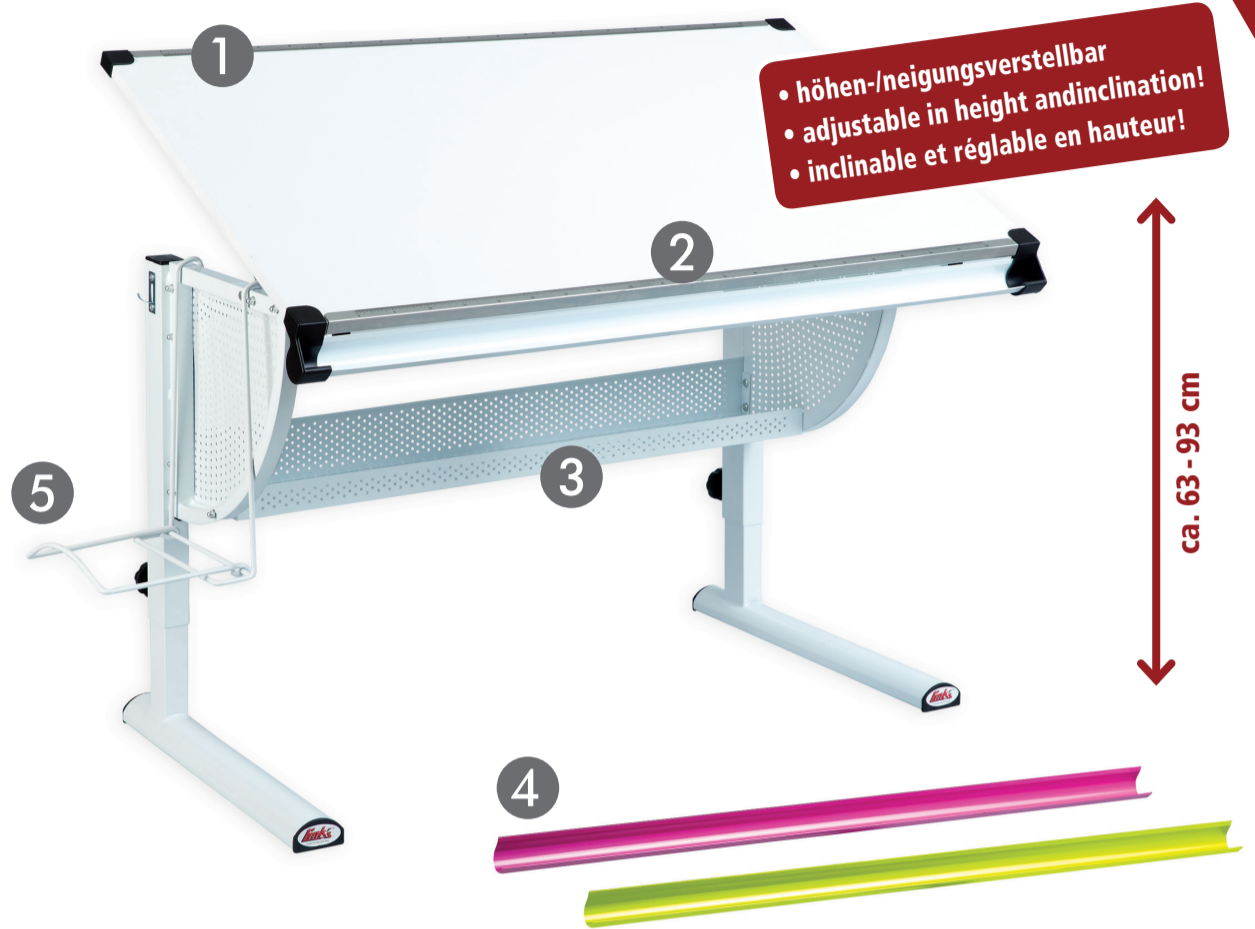

Inter Link®

MATTS 3 IN 1

Width	Breite	Largeur	ca.	118 cm
Depth	Tiefe	Profondeur	ca.	72,5 cm
Height	Höhe	Hauteur	ca.	63-93 cm
Weight	Gewicht	Poids	ca.	31 kg

Contents/Inhalt/Conditionnement: 1 piece/Stück/pièce

EN

FUNCTIONAL DESK

- Metal lacquered, MDF white decor

This desk meets all your requirements. A desk which can hardly be beaten in versatility:

1. 1 Metal bar, magnetic
2. 2 Stop metal bar with printed scale (1-100 cm)
3. 3 Basket tray for books, documents etc.
4. 4 Pencils tray. 3 interchangeable colors: white, pink and green
5. 5 Satchel holder, useable on both sides

TO BE ASSEMBLED.

DE

FUNKTIONS-SCHREIBTISCH

- Metall lackiert, MDF Dekor Weiß

Dieser Schreibtisch ist eine Komplettlösung, die an Vielseitigkeit kaum zu schlagen ist:

1. 1 Metall-Leiste für Magnete
2. 2 Anschlagleiste mit Skalierung (1-100 cm)
3. 3 Ablagekorb für Bücher etc.
4. 4 Stiftablage. 3 austauschbare Farben: weiß, pink und grün
5. 5 Schultaschen-Ablage (für rechte oder linke Seite)

MONTAGE ERFORDERLICH.

FR

BUREAU

- Métal laqué, panneau de fibres de bois, décor blanc

Ce bureau répond à absolument tous vos besoins :

1. 1 Bord métallique magnétique
2. 2 Bord métallique gradué (1-100 cm)
3. 3 Tablette de rangement pour documents
4. 4 Range crayons. 3 couleurs interchangeables : blanc, rose et vert
5. 5 Support pour cartable, utilisable des deux coté

À MONTER SOI-MÊME.