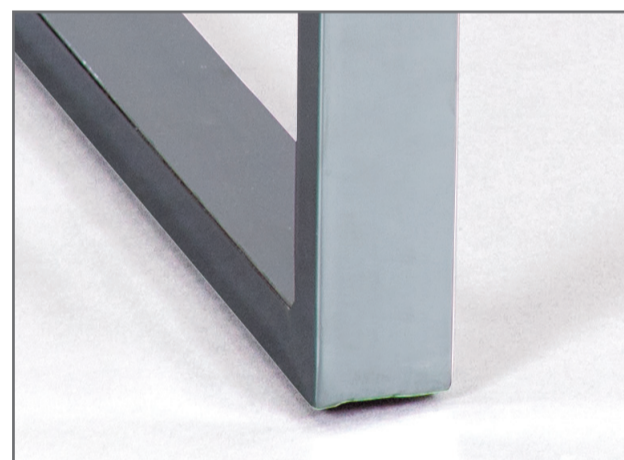

CLAUDE

Width	Breite	Largeur	ca.	120 cm
Depth	Tiefe	Profondeur	ca.	55 cm
Height	Höhe	Hauteur	ca.	76 cm
Weight	Gewicht	Poids	ca.	27 kg

Contents/Inhalt/Conditionnement: 1 piece/Stück/pièce

EN

DESK

- Frame metal chrome plate
- Table top MDF high glossy white lacquered

Modern computer desk with two drawers for ergonomic working. Table top in bright white. Sturdy metal props and a load-bearing base construction ensure a secure position.

TO BE ASSEMBLED.

DE

SCHREIBTISCH

- Gestell Metall verchromt
- Tischplatte MDF weiß hochglanz

Moderner Computerschreibtisch mit zwei Schubladen für ergonomisches Arbeiten. Tischplatte in strahlendem Weiß. Robuste Metallstützen und eine belastbare Unterkonstruktion sorgen für einen sicheren Stand.

MONTAGE ERFORDERLICH.

FR

BUREAU

- Pied metal chromé
- Plateau MDF laqué blanc brillant

Bureau contemporain avec deux tiroirs pour travailler de façon ergonomique. Plateau de travail blanc. De robustes et solides supports en métal veillent à la bonne stabilité.

À MONTER SOI-MÊME.

CLAUDE

MDF	CHROME CHROM CHROME	WHITE WEISS BLANC	GLOSSY HOCHGLANZ BRILLANT	IFM DESIGN

Z. A. du Niederwald
67470 Seltz, France
service@interlink-sa.com

FRANCE
Tél. 03 88 05 55 59
Fax 03 88 05 55 79

www.interlink-sas.com

INTERNATIONAL
Tel. +33 388 05 55 50
Fax +33 388 05 55 68

CLAUDE

REF. 50 501 010
EAN 4010340 501019