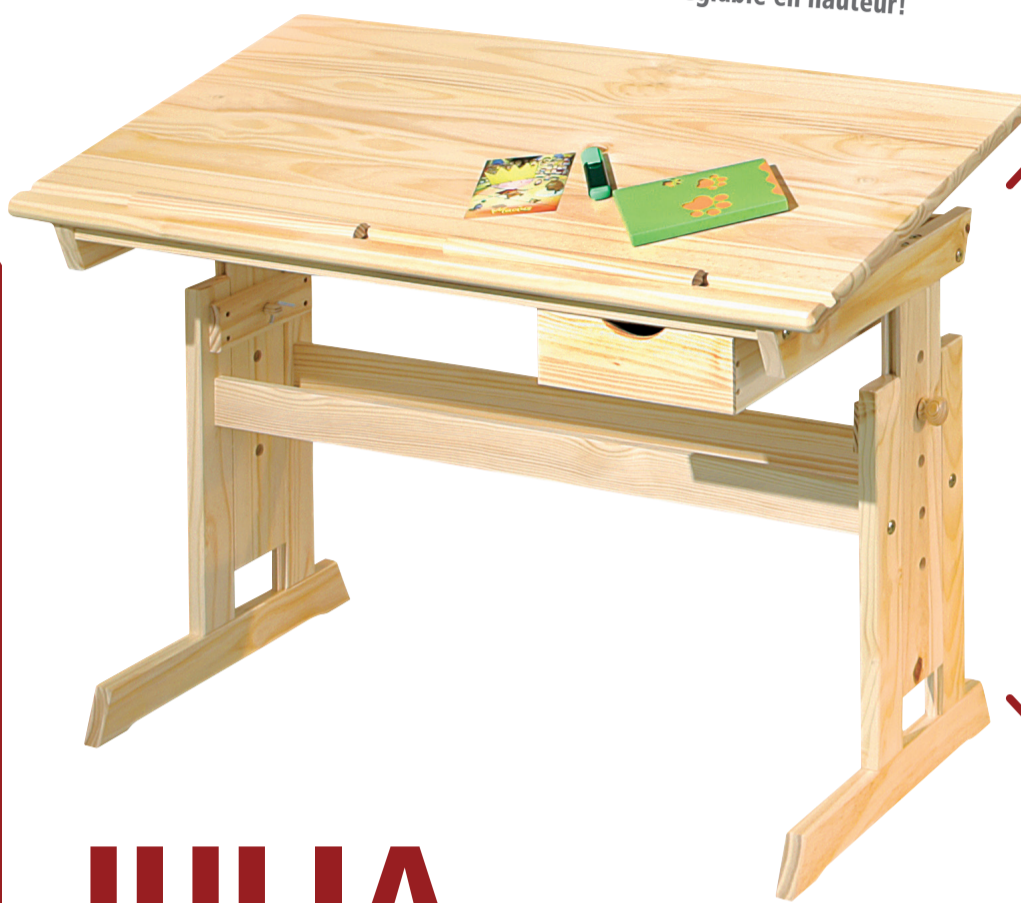

- adjustable in height and inclination!
- höhen-/neigungsverstellbar
- inclinable et réglable en hauteur!

JULIA

Width	Breite	Largeur	ca.	109 cm
Depth	Tiefe	Profondeur	ca.	55 cm
Height	Höhe	Hauteur	ca.	63/96 cm
Weight	Gewicht	Poids	ca.	16 kg

Contents/Inhalt/Conditionnement: 1 piece/Stück/pièce

EN

FUNCTIONAL DESK

- Solid wood, varnished natural

The up-to-date desk range for young people. Apart from sufficient storage space and height adjustable and a tiltable work surface. JULIA offer many ergonomic advantages.

DE

FUNKTIONS-SCHREIBTISCH

- Massivholz, farblos lackiert

Der moderne Schreibtisch für junge Leute. JULIA bietet neben ausreichend Stauraum, höhenverstellbar - und neigbarer Arbeitsfläche zudem ausreichend ergonomische Vorteile.

FR

BUREAU FONCTIONNEL

- Bois massif, vernis transparent

Bureau spécial jeune. JULIA offre non seulement une grande capacité de rangement mais également quelques astuces pratiques comme le plateau de bureau inclinable et réglable en hauteur. Un espace de travail ergonomique, en somme.