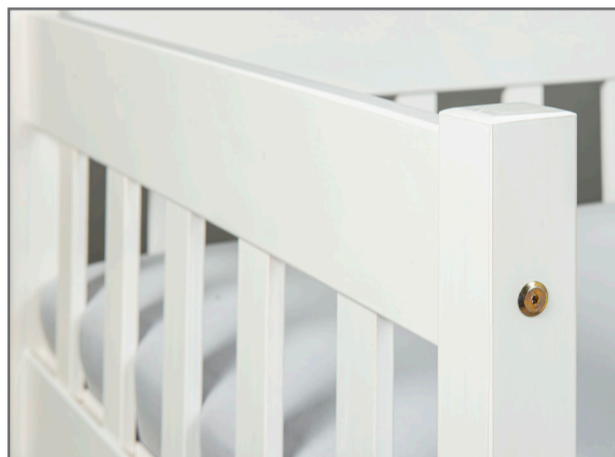

SINTRO

SOLID WOOD
MASSIVHOLZ
BOIS MASSIF

WHITE
WEISS
BLANC

IFM
DESIGN

Z. A. du Niederwald
67470 Seltz, France
service@interlink-sa.com

FRANCE
Tél. 03 88 05 55 59
Fax 03 88 05 55 79

www.interlink-sas.com

INTERNATIONAL
Tél. +33 388 05 55 50
Fax +33 388 05 55 68