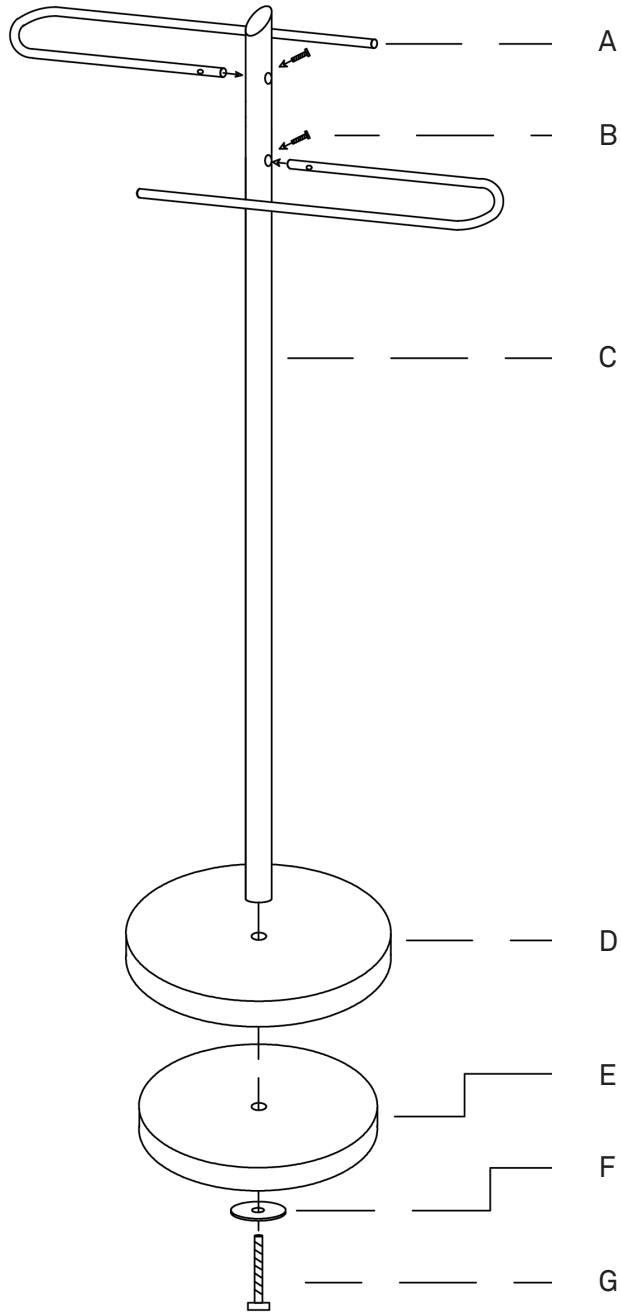

Montageanleitung & erhältliche Ersatzteile

Assembly instruction & Spare parts available to order

Instruction de montage & Pièces de rechange disponibles

kela

D	Montageanleitung
GB	Assembly instruction
F	Instructions de montage
E	Instrucciones de montaje
P	Manual de montagem
I	Istruzioni di montaggio
NL	Montagehandleiding
F	Asennusohje
GR	Οδηγίες συναρμολόγησης
TK	Montaj talimatı
AR	دليل التركيب
RU	Инструкция по монтажу
UA	Інструкція з монтажу
PL	Instrukcja montażu
CZ	Návod k montáži
SK	Návod na montáž
SLO	Navodila za montažo
HR	Upute za ugradnju
RO	Instrucțiuni de montaj
BG	Монтажна инструкция
CN	安装说明

D	Erhältliche Ersatzteile
GB	Spare parts available to order
F	Pièces de rechange disponibles
E	Piezas de repuesto adquiribles
P	Peças sobressalentes encomendáveis
I	Pezzi di ricambio ordinabili
NL	Beschikbare vervangende onderdelen
F	Saatavana olevat varaosat
GR	Παρεχόμενα ανταλλακτικά
TK	Temin edilebilen yedek parçalar
AR	قرصوت ملرا راي غلا عطق
RU	Имеющиеся в продаже запасные части
UA	Запасні частини
PL	Części zamienne do nabycia
CZ	Dostupné náhradní díly
SK	Dostupné náhradné diely
SLO	Nadomestni deli, ki so na voljo
HR	Dobavljivi zamjenski dijelovi
RO	Piese de schimb accesibile
BG	Резервни части, които можете да закупите
CN	备件

kela

20543

A		2x
B		2x
C		1x
D		1x
E		1x
F		1x
G		1x
H		1x

8181120
2x B
1x F
1x G
1x H