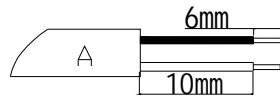

1

① N
blauw
bleu
blue
blau
azul
azul
azzurro
bla
kek
modra
niebieski

② L
brui n
bl un
brown
braun
marron
castanho
bruno
brun
barna
hneda
brazowy

5

220-240V AC 50Hz
E27 MAX: 11W CFL

IP44

2

Mains Supply
Cable 2*1.0 mm²