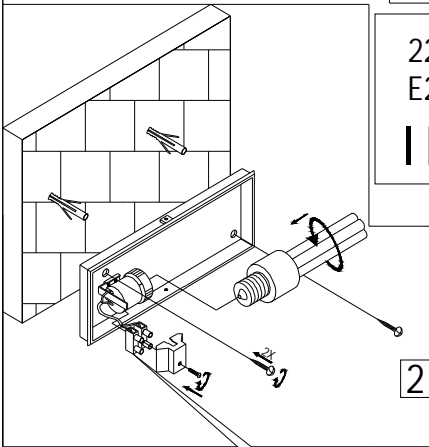

1

① N
blauw
bleu
blue
blau
azul
azul
azzurro
bla
kek
modra
niebieski

② L
brui n
bl un
brown
braun
marron
castanho
bruno
brun
barna
hneda
brazowy

5

220-240V AC 50Hz
E27 MAX: 11W CFL

IP44

2

Mains Supply
Cable 2*1.0 mm²