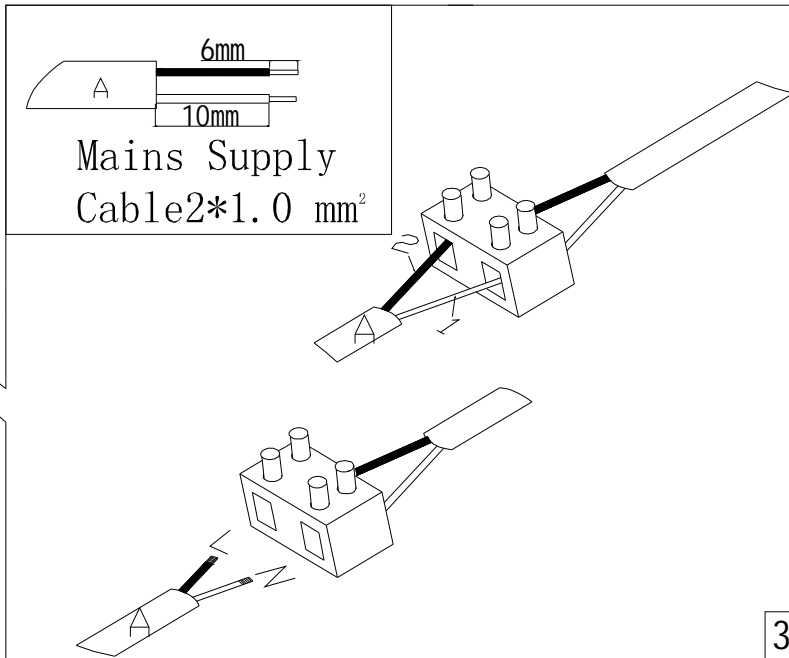

3

www.globo-lighting.com