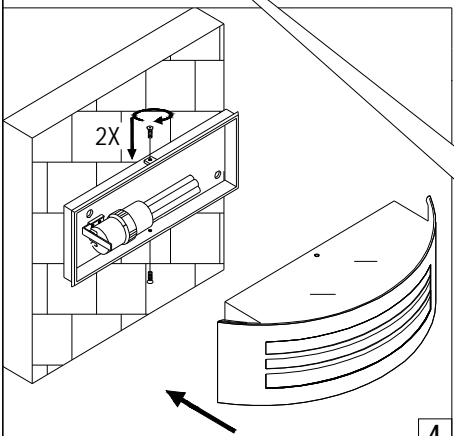

1

① N
blauw
bleu
blue
blau
azul
azul
azzurro
bla
kek
modra
niebieski

② L
brui n
bl un
brown
braun
marron
castanho
bruno
brun
barna
hneda
brazowy

5

220-240V AC 50Hz
E27 MAX: 11W CFL

IP44

2

Mains Supply
Cable 2*1.0 mm²