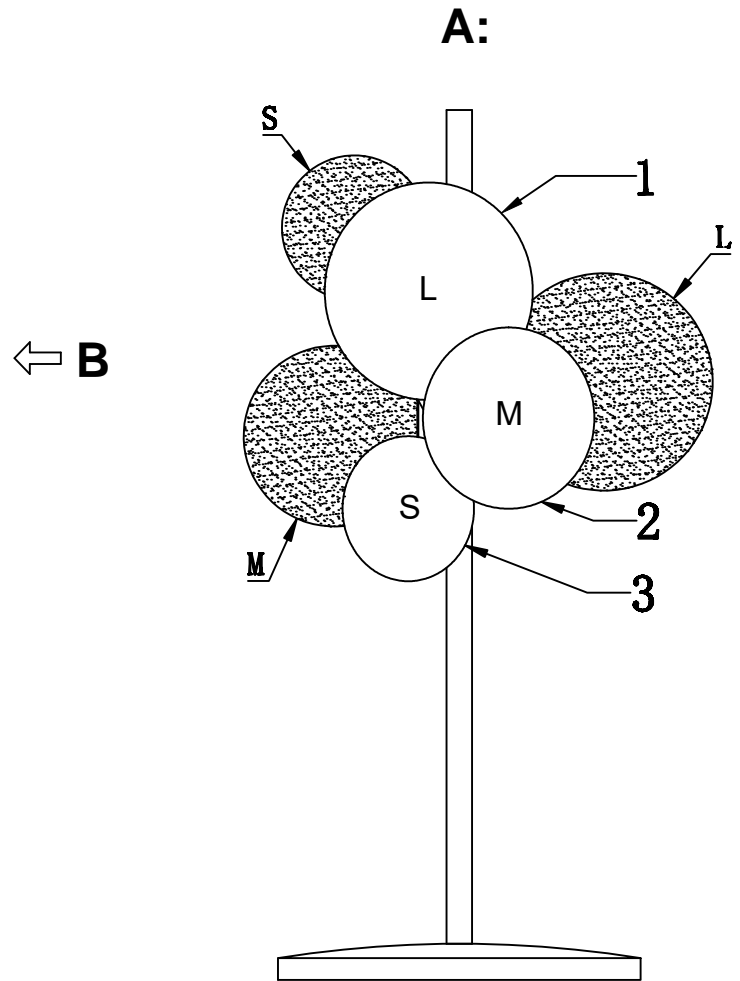

(SR) UPOZORENJE!

Prije početka montaže, pažljivo pročitajte sigurnosne upute!

(UK) ПОПЕРЕДЖЕННЯ!

Перед розбиранням, будь ласка, уважно прочитайте інструкції з техніки безпеки!

230V~50Hz
3 x G9 max.10W

trio-lighting.com
517400342

B=A