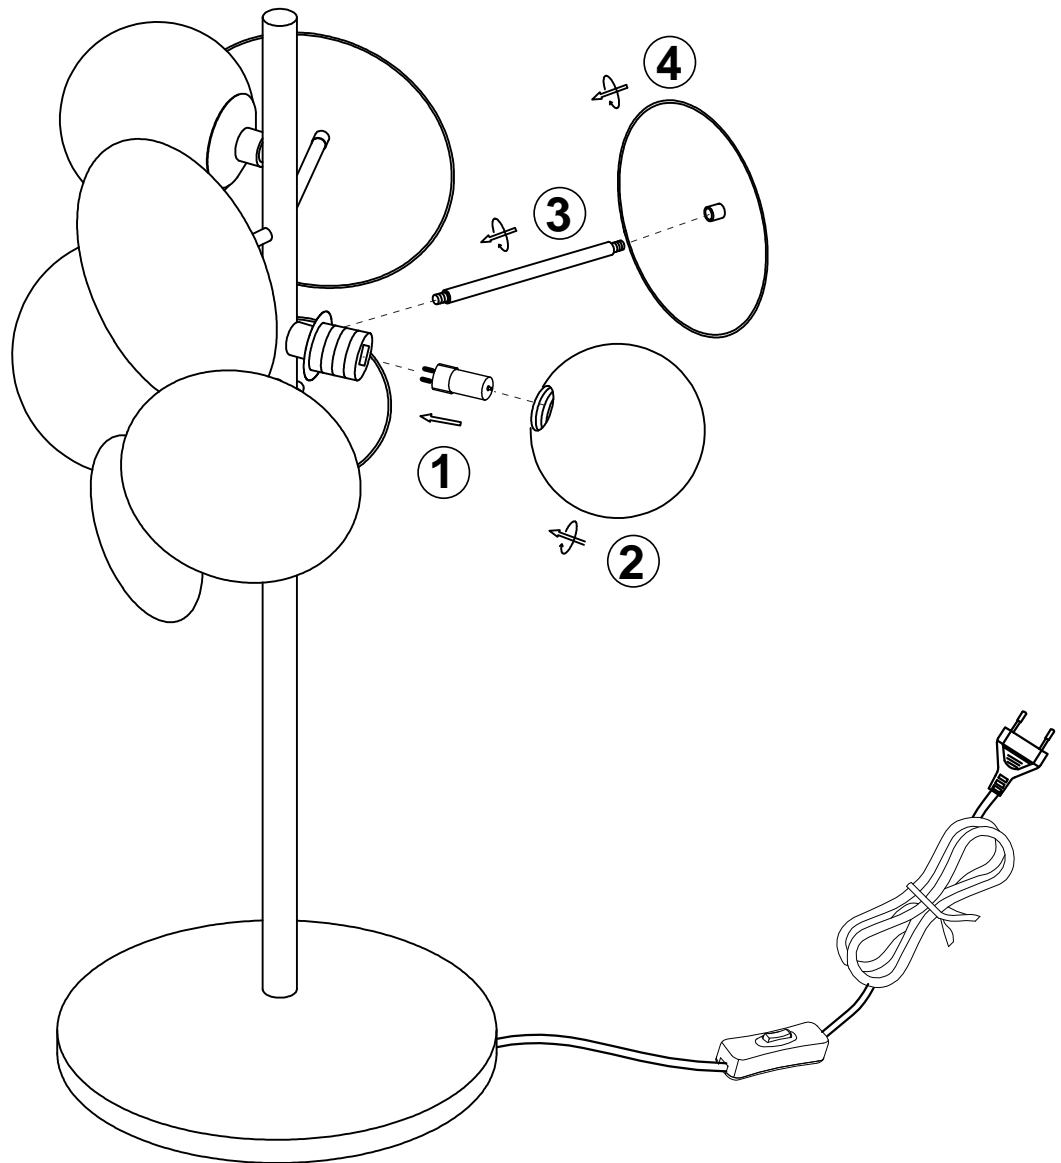

(SR) UPOZORENJE!

Prije početka montaže, pažljivo pročitajte sigurnosne upute!

(UK) ПОПЕРЕДЖЕННЯ!

Перед розбиранням, будь ласка, уважно прочитайте інструкції з техніки безпеки!

230V~50Hz
3 x G9 max.10W

trio-lighting.com
517400342