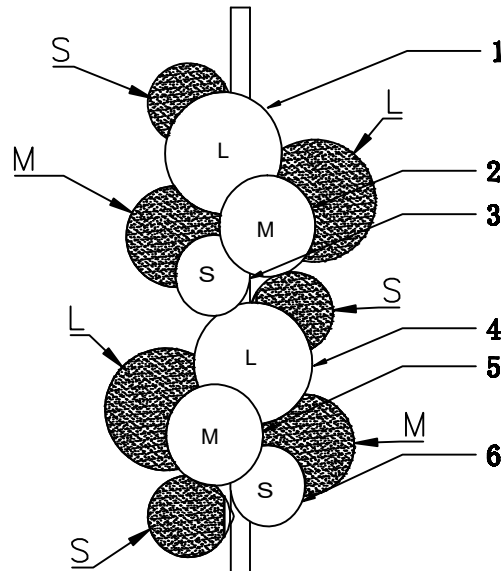

**(UK) ПОПЕРЕДЖЕННЯ!**

Перед розбиранням, будь ласка, уважно прочитайте інструкції з техніки безпеки!

230V~50Hz  
7 x G9 max.10W

trio-lighting.com  
417400742

**A:**

**B=A**