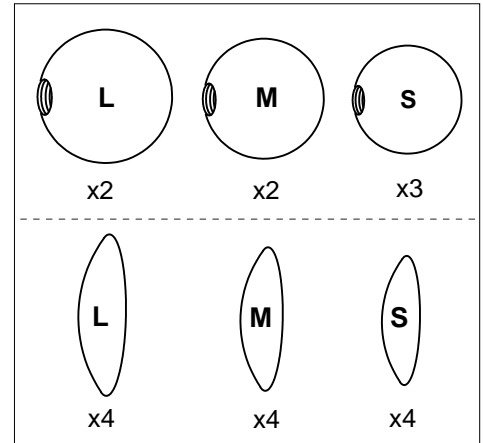

230V~50Hz
7 x G9 max.10W

trio-lighting.com
417400742