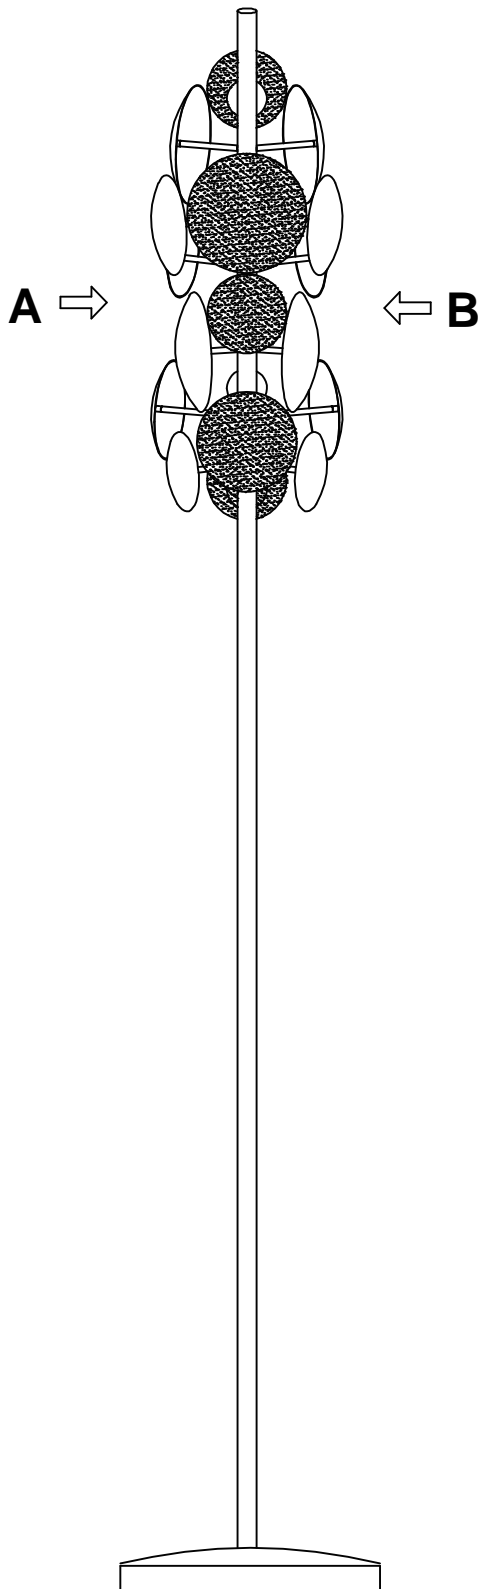

**(UK) ПОПЕРЕДЖЕННЯ!**

Перед розбиранням, будь ласка, уважно прочитайте інструкції з техніки безпеки!

230V~50Hz  
7 x G9 max.10W

trio-lighting.com  
417400742

**A:**

**B=A**