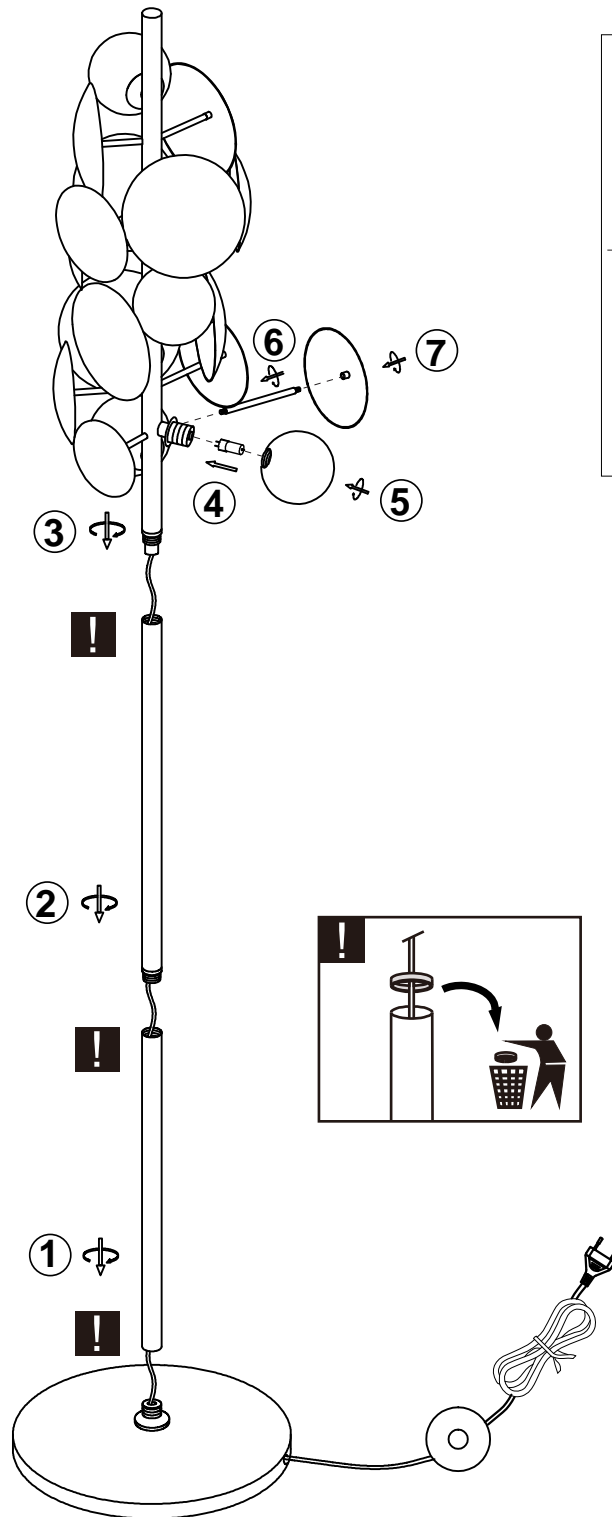

Norėdami saugiai ir teisingai sumontuoti šviestuv vadovaukitės šia instrukcija!

**(ET) HOIATUS!**

Enne monteerimist lugege ohutusjuhised tähelepanelikult läbi!

**(DA) OBS!**

Læs sikkerhedsinformationen nøje, før du monterer produktet!

**(NO) ADVARSEL!**

Les sikkerhetsinformasjonen nøye før du monterer produktet!

**(LV) UZMANĪBU!**

Pirms montāžas uzmanīgi izlasiet drošības norādījumus!

**(SR) UPOZORENJE!**

Prije početka montaže, pažljivo pročitajte sigurnosne upute!

**(UK) ПОПЕРЕДЖЕННЯ!**

Перед розбиранням, будь ласка, уважно прочитайте інструкції з техніки безпеки!

230V~50Hz  
7 x G9 max.10W

trio-lighting.com  
417400742

**A:**

**B=A**