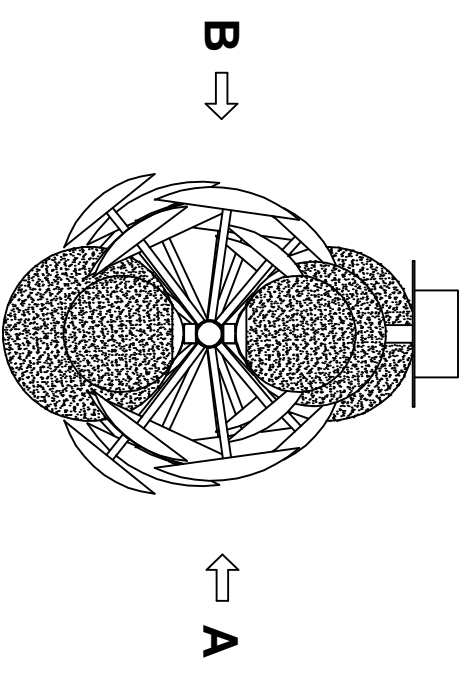

TRIO SELECT

Art.-Nr.: 6174008xx

B=A