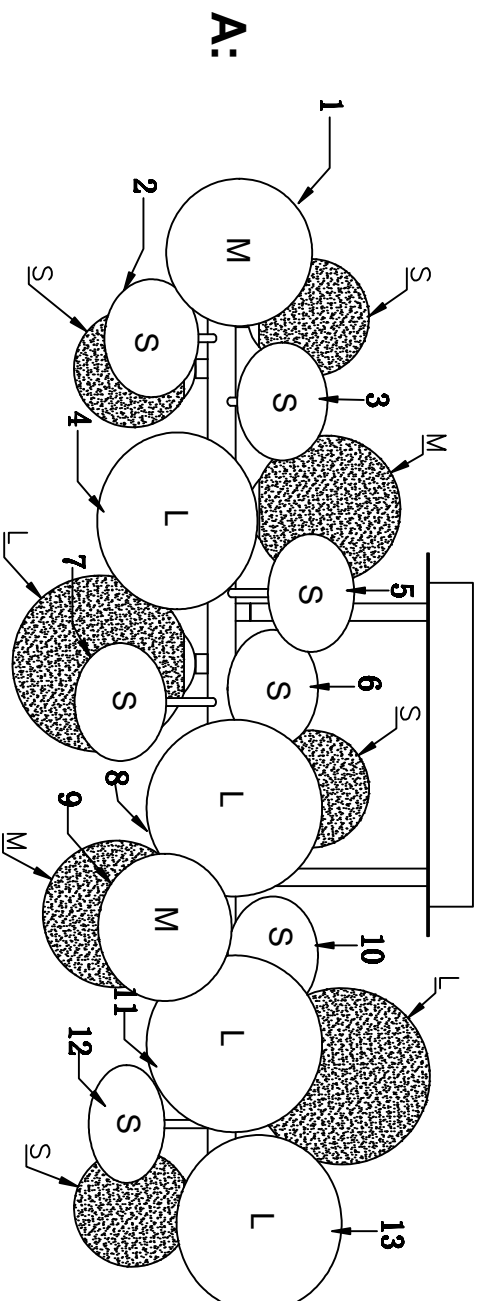

(SR) UPOZORENJE!

Prije početka montaže, pažljivo pročitajte sigurnosne upute!

(UK) ПОПЕРЕДЖЕННЯ!

Перед розбиранням, будь ласка, уважно прочитайте інструкції з техніки безпеки!

230V~50Hz
8 x G9 max.10W

trio-lighting.com
617400842

TRIO SELECT

Art.-Nr.: 6174008xx

B=A