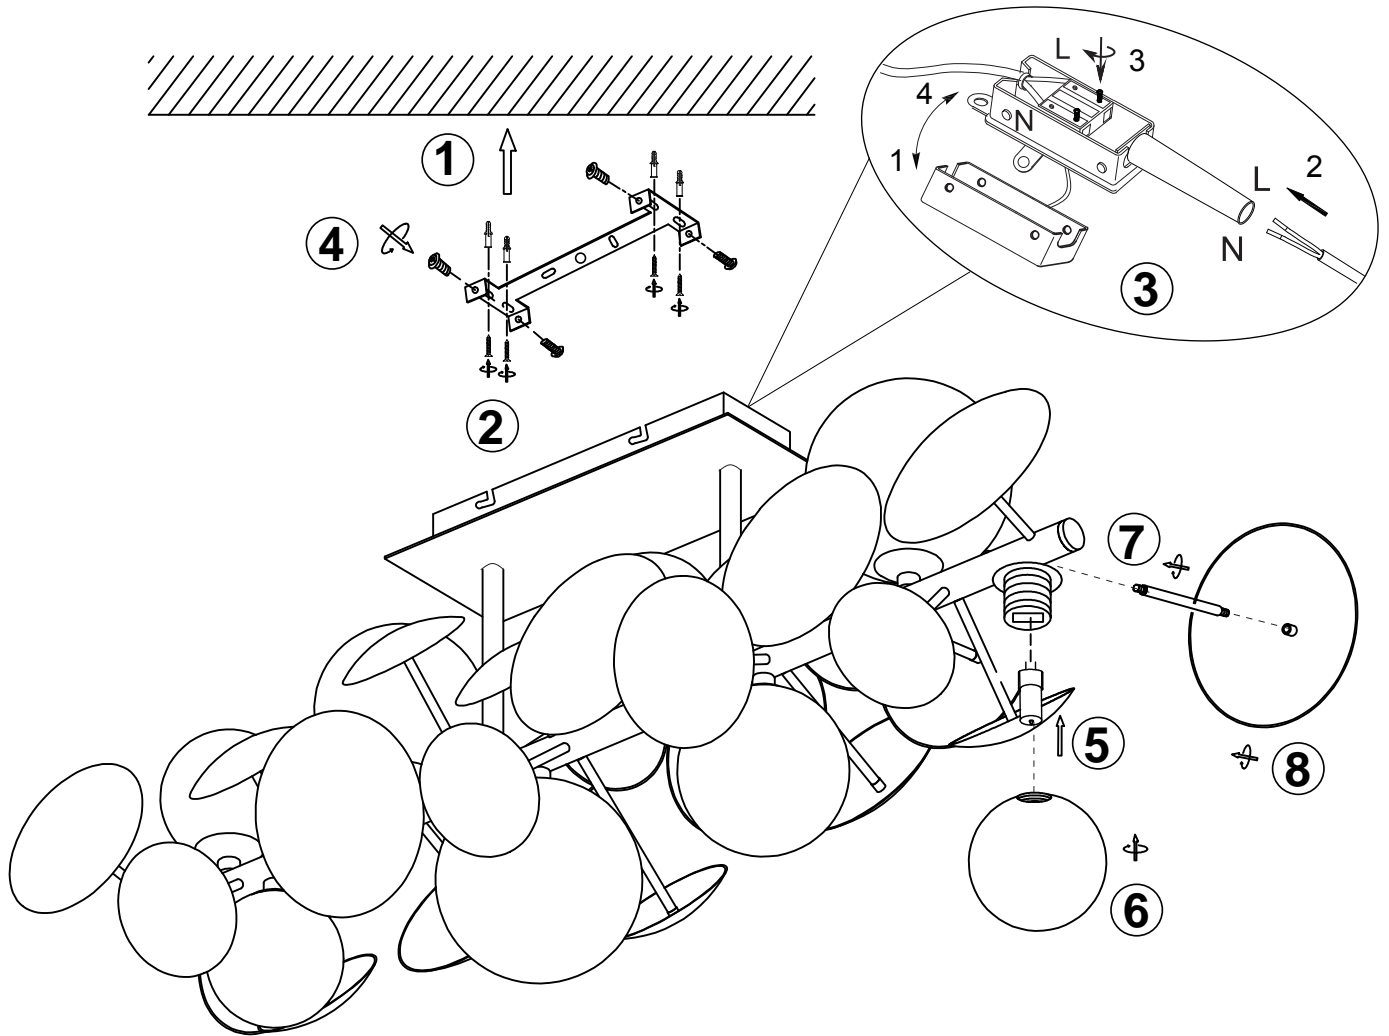

(SR) UPOZORENJE!

Prije početka montaže, pažljivo pročitajte sigurnosne upute!

(UK) ПОПЕРЕДЖЕННЯ!

Перед розбиранням, будь ласка, уважно прочитайте інструкції з техніки безпеки!

230V~50Hz
8 x G9 max.10W

trio-lighting.com
617400842