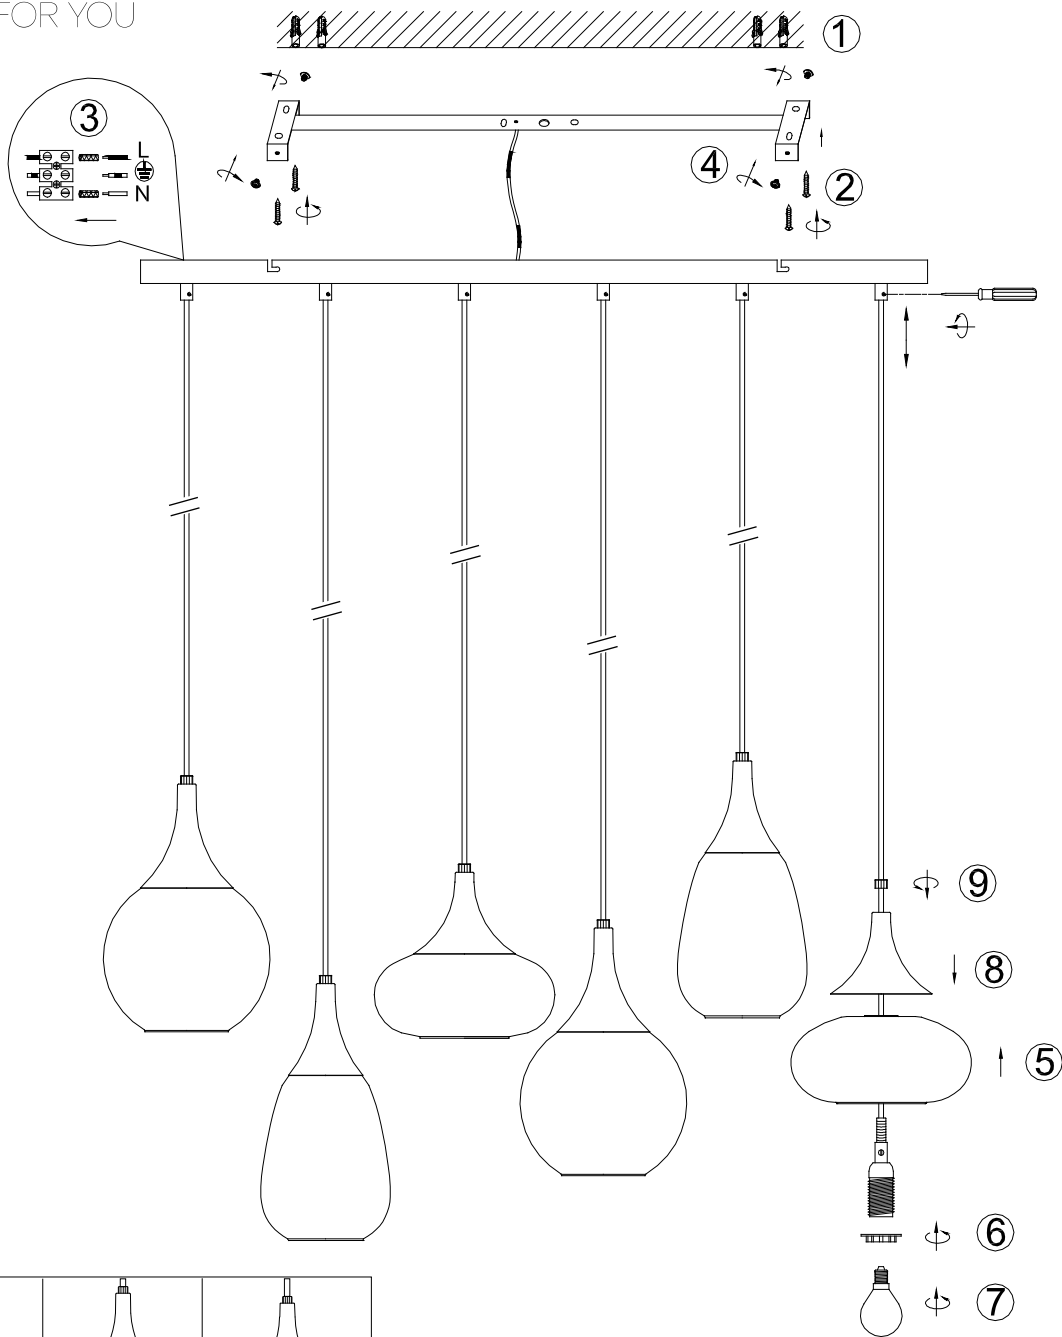

**(UK) ПОПЕРЕДЖЕННЯ!**

Перед розбиранням, будь ласка, уважно прочитайте інструкції з техніки безпеки!

230V ~ 50Hz, 6 x E14 / max.40W

trio-lighting.com/  
317000632