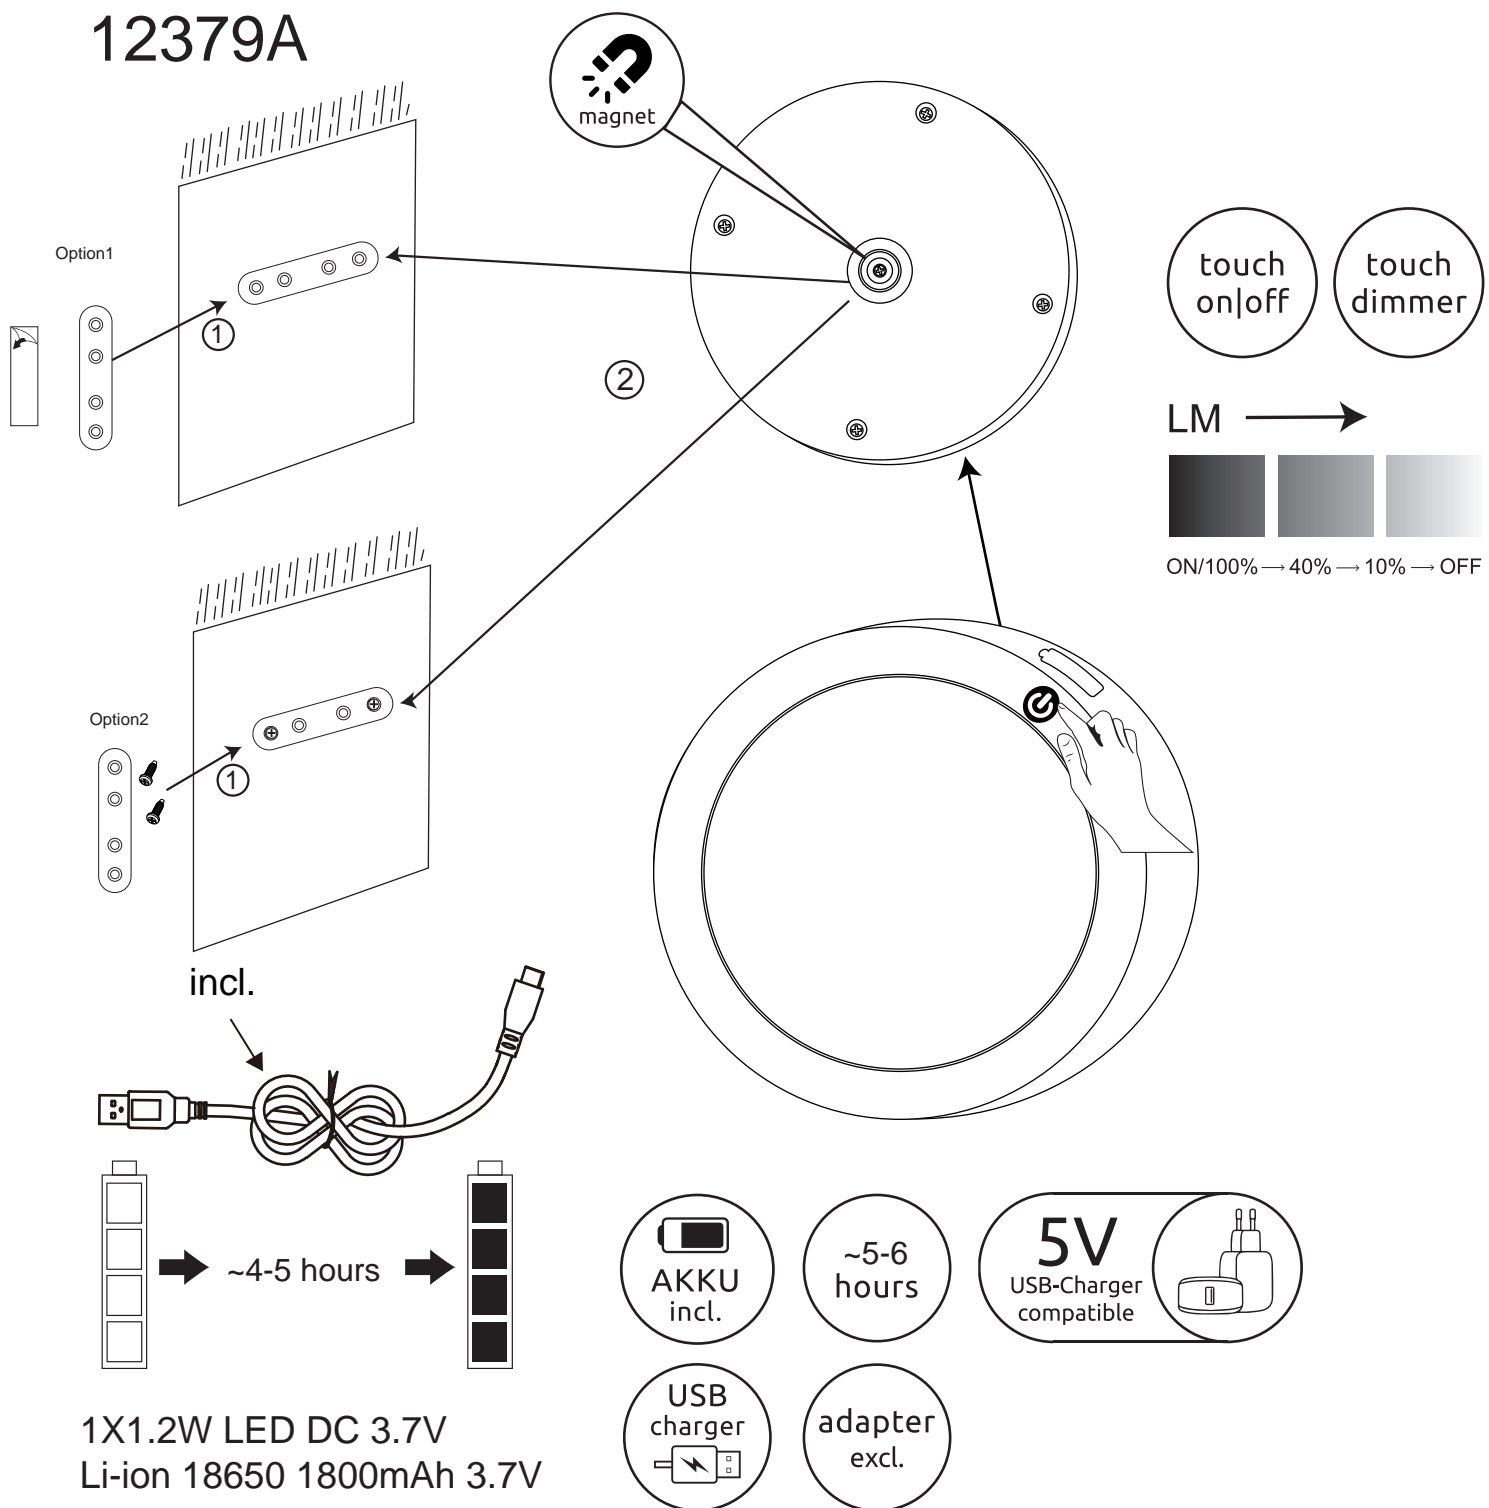

GLOBO LIGHTING

12379A

incl.
1X1.2W LED DC 3.7V
Li-ion 18650 1800mAh 3.7V