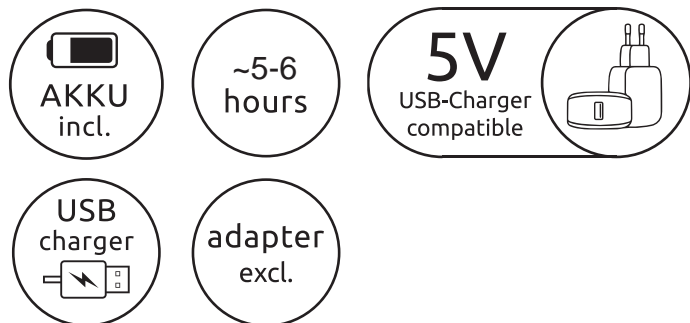

AKKU DATA

18650 RECHARGEABLE

*Manufacturer: Henan Hengyi lithium energy technology Co., Ltd.
Address: Building 3, Xinhua District Industrial Park, Longmen Avenue,
Xinhua District Pingdingshan City, Henan Province, 467031, P.R.China
Model: Li-ion 18650 1800mAh 3.7V

SAFETY INSTRUCTIONS

GLOBO Handels GmbH
Gewerbstrasse 3
A-9184 Sankt Peter
AUSTRIA
www.globo-lighting.com
office@globo-lighting.com

Lichtquelle/Light source:

DEU:

Lichtquelle:

Die Lichtquelle ist nicht tauschbar, weil sie konstruktionsbedingt fest mit dem umgebenden Produkt verbunden ist. Dieses Produkt enthält eine Lichtquelle der Energieeffizienzklasse <C>.

GBR:

Light source:

The light source is not interchangeable because it is determined by the surrounding product design. This product contains a light source of energy efficiency class <C>.

BIH&HR:

Izvor svjetla:

Izvor svjetla nije zamjenjiv, jer je konstrukcijski pričvršćen na proizvod. Ovaj proizvod sadržava izvor svjetlosti klase energetske učinkovitosti <C>.

BG:

Източник на светлина:

Източникът на светлина не може да се подменя, тъй като поради конструкцията си е трайно фиксиран към заобикалящия го продукт. Този продукт включва светлинен източник с клас на енергийна ефективност <C>.

CZ:

Zdroj světla:

Světelný zdroj není možné vyměnit, protože je díky své konstrukci pevně spojený s produktem. Tento výrobek obsahuje světelný zdroj s třídou energetické účinnosti <C>.

DK:

Lyskilde:

Lyskilden kan ikke udskiftes, fordi den er fast forbundet med det omgivende produkt. Dette produkt indeholder en lyskilde i energieffektivitetsklasse <C>.

ET:

Valgusallikas:

Valgusallikas ei ole välja vahetatav, sest ta on tootega ehituslikult kindlalt seotud. Toode sisaldab energiatõhususe klassi <C> valgusallikat.

FI:

Valonlähde:

Valonlähde ei voi vaihtaa uuteen, sillä se on rakenteellisesti yhdistetty ympäröivään tuotteeseen. Tämä tuote sisältää valonlähteen, jonka energiatehokkuusluokka on <C>.

FR:

Source lumineuse:

La source lumineuse n'est pas remplaçable car elle est, de par la construction du produit, liée de façon permanente à celui-ci. Ce produit contient une source lumineuse de classe d'efficacité énergétique <C>.

GR:

Φωτεινή πηγή:

Η φωτεινή πηγή δεν μπορεί να αντικατασταθεί, επειδή είναι για κατασκευαστικούς λόγους σταθερά συνδεδεμένη με το προϊόν που την περιβάλλει. Το προϊόν αυτό περιέχει φωτεινή πηγή της τάξης ενεργειακής απόδοσης <C>.

HU:

Fényforrás:

A fényforrás nem cserélhető, mert felépítése miatt szilárdan csatlakozik a termékhez. Ez a termék egy <C> energiatékonysági osztályú fényforrást tartalmaz.

IS:

Ljósgrjafi:

Ljósgrjafinn er ekki útskiptanlegur vegna þess að hann er háður umliggjandi hönnun vörunnar. Varan inniheldur ljósgrjafa í orkuflokki <C>.

IT:

Sorgente luminosa: