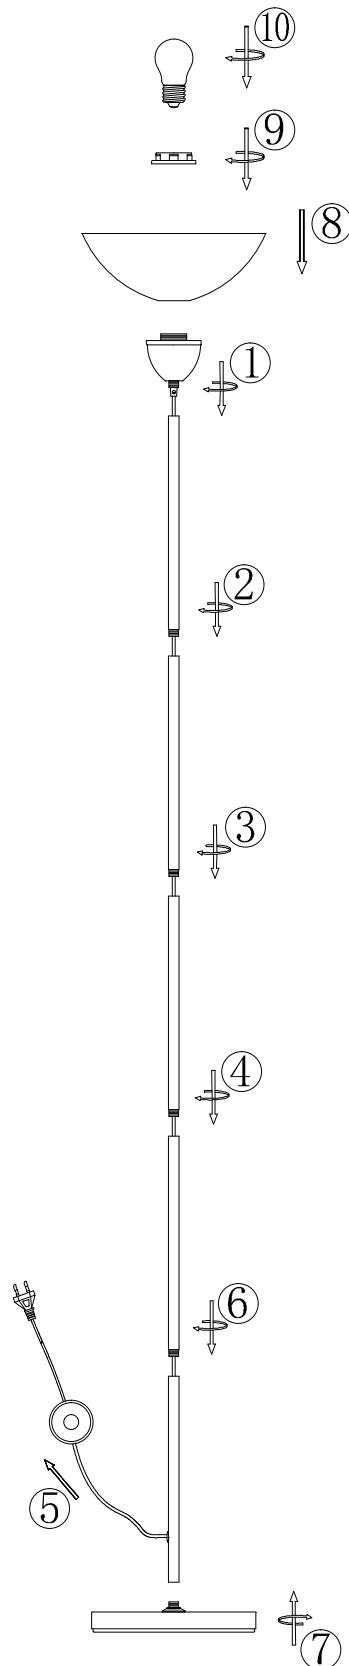

# GLOBO

LIGHTING

59945

1x MAX 60W E27  
230V~ 50Hz

GLOBO Handels GmbH  
Gewerbestr. 3  
A-9184 Sankt Peter, Austria  
[www.globo-lighting.com](http://www.globo-lighting.com)  
[office@globo-lighting.com](mailto:office@globo-lighting.com)